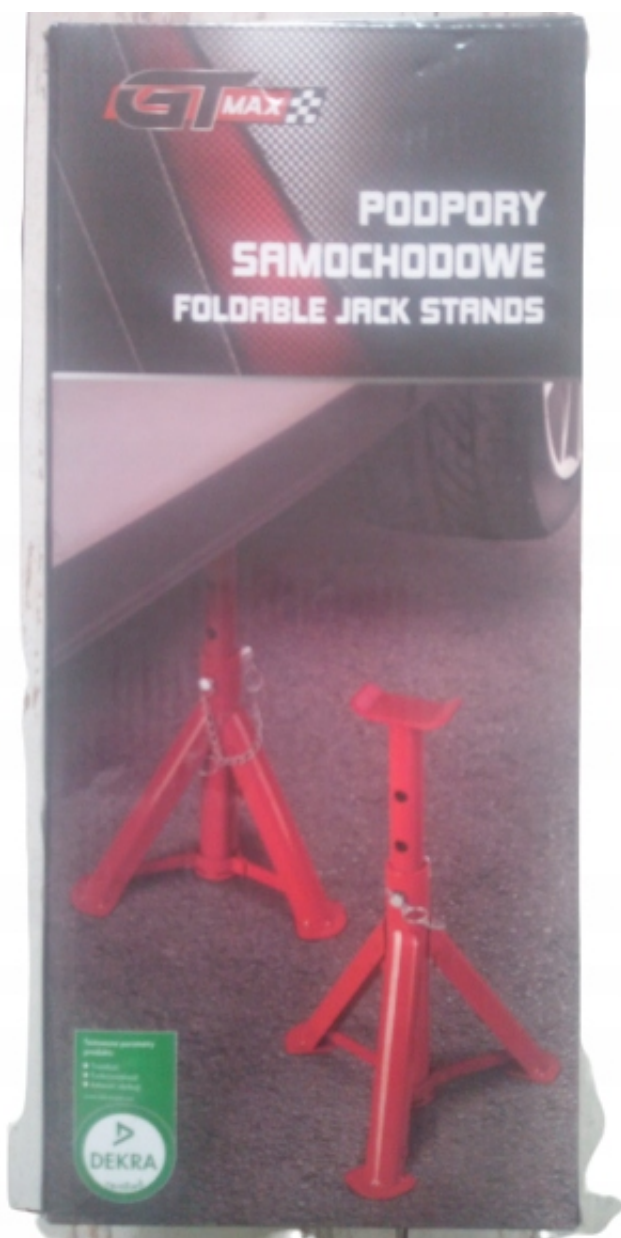

W OFERCIE POSIADAMY LEWARKI SAMOCHODOWE

PONIŻEJ ZDJĘCIA PODGLĄDOWE