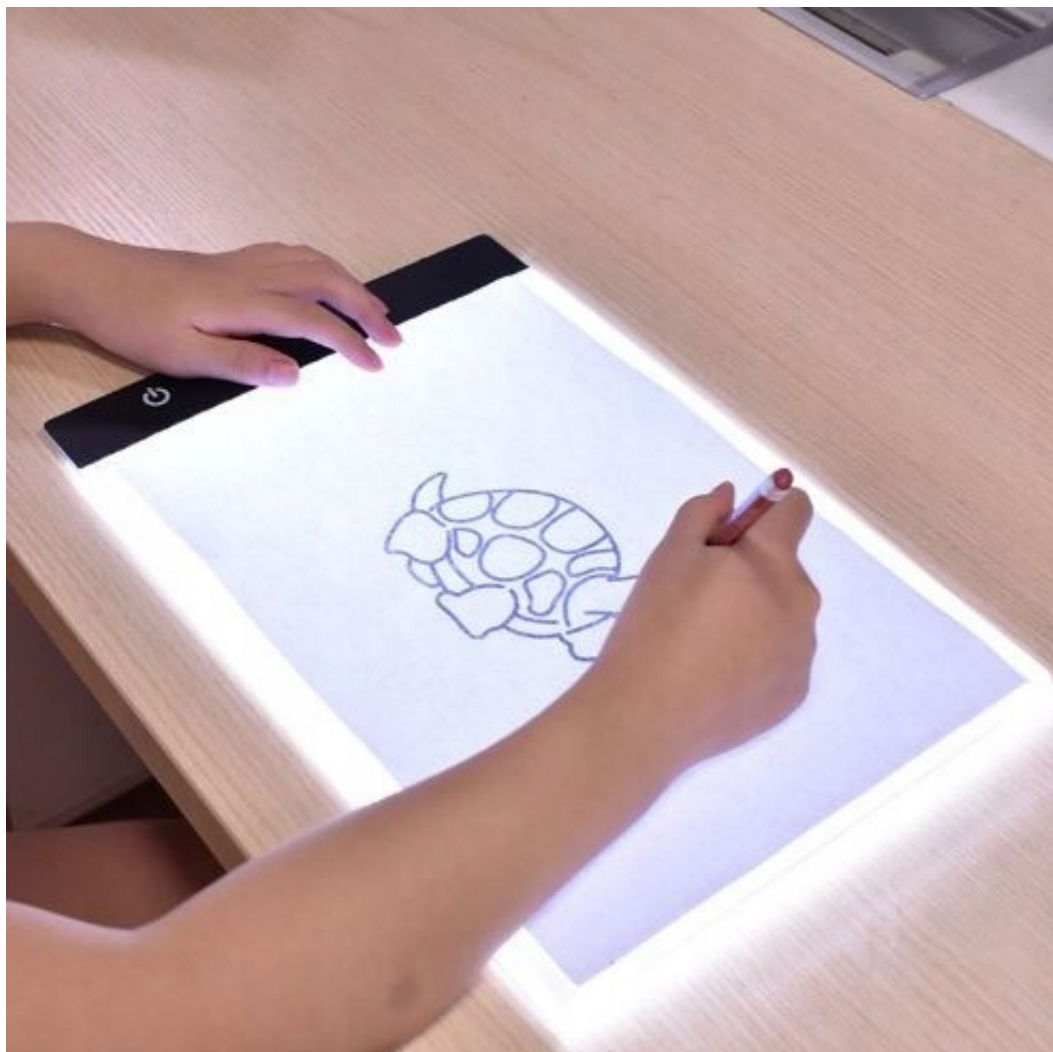

## PODŚWIETLANA deska kreślarska LED A3

### TABLICA do szkicowania

Rysuj z radością!

Światło LED idealnie prześwietla papier i wyciąga najdrobniejsze szczegóły z oryginału!

Umieść oryginał i zwykły papier na desce LED i po prostu możesz już zacząć kreślić!

**Idealny produkt dla dzieci, studentów, projektantów, artystów itp.**

Na desce można wybrać trzy intensywności oświetlenia.

Podświetlana deska LED jest cienka i bardzo elegancko wykonana!

Można ją łatwo przenieść i podłączyć do dowolnego urządzenia za pomocą złącza USB.

zdjęcia poglądowe

- 3 stopnie jasności podświetlenia LED
- **format A3**
- krawędź linijki
- przestrzeń robocza A3
- kabel 1,5 m USB w zestawie
- zasilacz (adapter)
- można podłączyć do POWERBANKA
- 4 podkładki antypoślizgowe
- przycisk OFF/ON