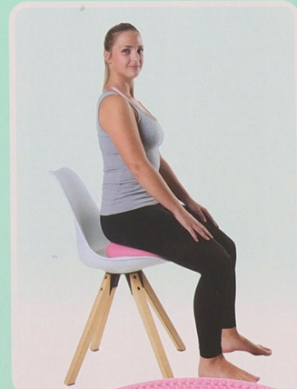

Opis produktu

Witamy Serdecznie ! Informujemy, iż oferujemy ten poniższy produkt nowy i oryginalny!

Zapraszamy do zakupów!

Poduszka sensoryczna jest przedmiotem służącym do **rehabilitacji oraz ćwiczeń fitness**. Wyposażona jest w specjalne wypustki, które **zwiększają zdolności percepcyjne ciała**. Poduszka, jest napełniona powietrzem, dzięki temu jej twardość, możemy dostosować do **indywidualnych potrzeb**. Przeznaczona przede wszystkim dla osób, które prowadzą **siedzący tryb życia**.

Poduszka sensoryczna wykorzystywana jest przez rehabilitantów oraz instruktorów fitness do takich ćwiczeń jak:

- trening koordynacji ruchowej,
- korygowanie wad postawy,
- masaż stóp (akupresura),
- rehabilitacja po urazach,
- poprawa krążenia,
- wspomaganie prostego siedzenia,
- wzmacnianie poszczególnych grup mięśni.

Cechy produktu:

- Wysoka jakość wykonania
- Służąca do rehabilitacji i treningów ciała
- Stosowana profilaktycznie w leczeniu różnych schorzeń
- Polecana osobom prowadzącym siedzący tryb życia
- Poprawia stabilność, balans i koordynację ruchową
- Posiada wypustki, które służą do masażu stóp
- Materiał: PVC
- Średnica: **33cm**
- Kolor: **CZARNA**

PONIŻEJ ZDJĘCIA PODGLĄDOWE INNYCH PODUSZEK

QLife

Ø34
CM

BALANCE CUSHION

QLife

BALANCE CUSHION