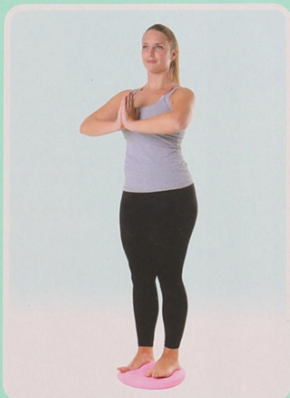

Poduszka sensoryczna wykorzystywana jest przez rehabilitantów oraz instruktorów fitness do takich ćwiczeń jak:

- trening koordynacji ruchowej,
- korygowanie wad postawy,
- masaż stóp (akupresura),
- rehabilitacja po urazach,
- poprawa krążenia,
- wspomaganie prostego siedzenia,
- wzmacnianie poszczególnych grup mięśni.

Cechy produktu:

- Wysoka jakość wykonania
- Służąca do rehabilitacji i treningów ciała
- Stosowana profilaktycznie w leczeniu różnych schorzeń
- Polecana osobom prowadzącym siedzący tryb życia
- Poprawia stabilność, balans i koordynację ruchową
- Posiada wypustki, które służą do masażu stóp
- Materiał: PVC
- Średnica: **33cm**
- Kolor: **CZARNA**

PONIŻEJ ZDJĘCIA PODGLĄDOWE INNYCH PODUSZEK

QLife

Ø34
CM

BALANCE CUSHION

QLife

BALANCE CUSHION