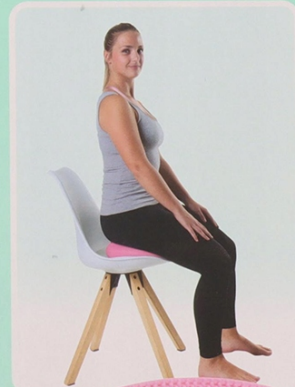

Opis produktu

Witamy Serdecznie ! Informujemy, iż oferujemy ten poniższy produkt nowy i oryginalny!

Zapraszamy do zakupów!

Poduszka sensoryczna jest przedmiotem służącym do **rehabilitacji oraz ćwiczeń fitness**. Wyposażona jest w specjalne wypustki, które **zwiększają zdolności percepcyjne ciała**. Poduszka, jest napełniona powietrzem, dzięki temu jej twardość, możemy dostosować do **indywidualnych potrzeb**. Przeznaczona przede wszystkim dla osób, które prowadzą **siedzący tryb życia**.

Poduszka sensoryczna wykorzystywana jest przez rehabilitantów oraz instruktorów fitness do takich ćwiczeń jak:

- trening koordynacji ruchowej,
- korygowanie wad postawy,
- masaż stóp (akupresura),
- rehabilitacja po urazach,
- poprawa krążenia,
- wspomaganie prostego siedzenia,
- wzmacnianie poszczególnych grup mięśni.

Cechy produktu:

- Wysoka jakość wykonania
- Służąca do rehabilitacji i treningów ciała
- Stosowana profilaktycznie w leczeniu różnych schorzeń
- Polecana osobom prowadzącym siedzący tryb życia
- Poprawia stabilność, balans i koordynację ruchową
- Posiada wypustki, które służą do masażu stóp
- Materiał: PVC
- Średnica: **33cm**
- Kolor: **CZARNA**

PONIŻEJ ZDJĘCIA PODGLĄDOWE INNYCH PODUSZEK

QLife

Ø34
CM

BALANCE CUSHION

QLife

BALANCE CUSHION