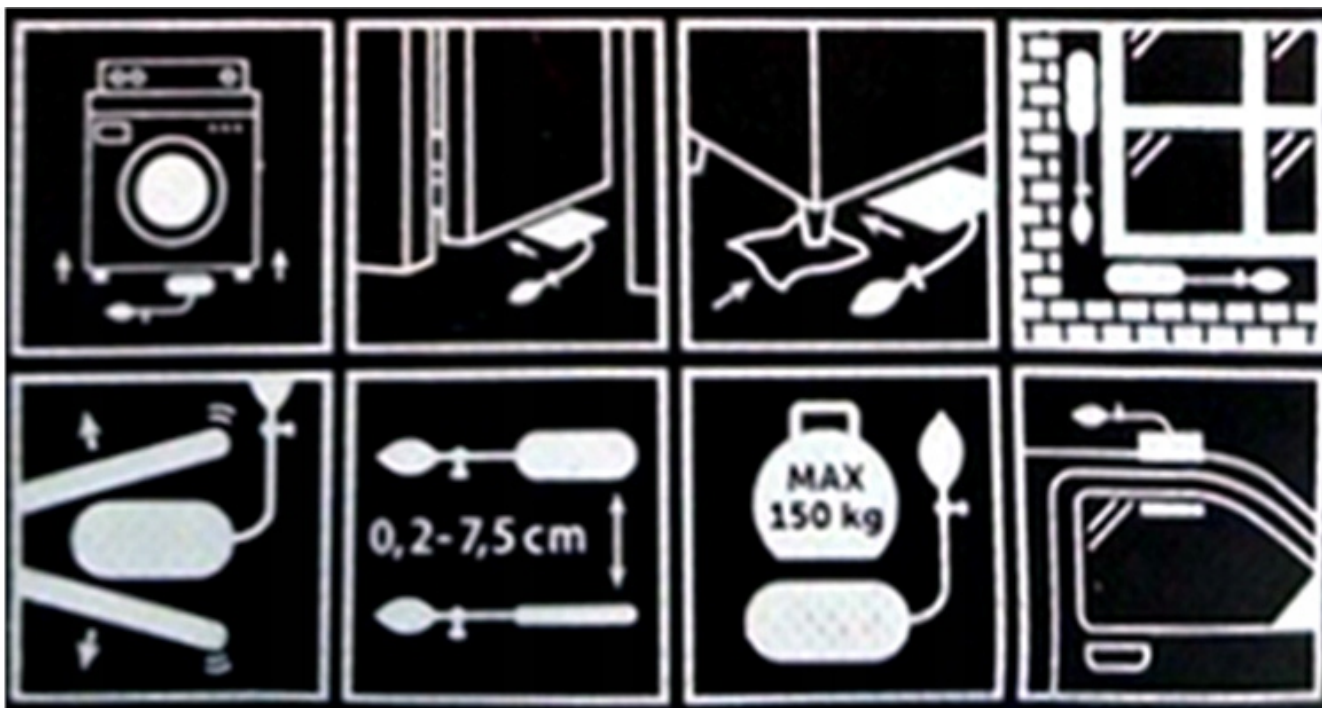

Cena	40,00 zł
Numer katalogowy	6097116416409
Kod producenta	6097116416409
Kod producenta	6097116416409
Marka	Werckmann
Waga produktu z opakowaniem jednostkowym	0.2
Długość (cm)	17

Opis produktu

PODUSZKA MONTAŻOWA DO PODNOSZENIA MEBLI 150KG 2X

2 SZTUKI PODUSZEK MONTAŻOWYCH PO 150kg

- ✓ Chcesz przytrzymać okno czy drzwi w odpowiednim miejscu lub podnieść nieco pralkę na czas majsterkowania? Poręczna poduszka montażowa to umożliwi.
- ✓ Uniwersalny przyrząd do podnoszenia
- ✓ Idealne do ustawiania bez uszkodzeń
- ✓ Łatwość nadmuchiwanie za pomocą pompki ręcznej
- ✓ Świetnie sprawdza przy najprostszych pracach przydomowych gdzie potrzebne jest **podniesienie i przytrzymanie** ciężkiego przedmiotu zwłaszcza **gdy nie ma obok Ciebie drugiej osoby.**
- ✓ Nadają się do montażu kabin prysznicowych, instalacji wodnych i tym podobnych.
- ✓ Do podnoszenia, poziomowania i pozycjonowania przedmiotów o masie **aż do 150 kg!**
- ✓ Pomocna przy zatrzaśniętych drzwiach samochodowych
- ✓ Praktyczna ręczna pompka - **prosta obsługa**

⚙️SPECYFIKACJA:

Wymiary poduszki: **17 cm x 15 cm**

Wysokość podnoszenia: **0,2 - 7,5 cm**

Długość przewodu: **25cm**

Max. udźwig: **150 kg**