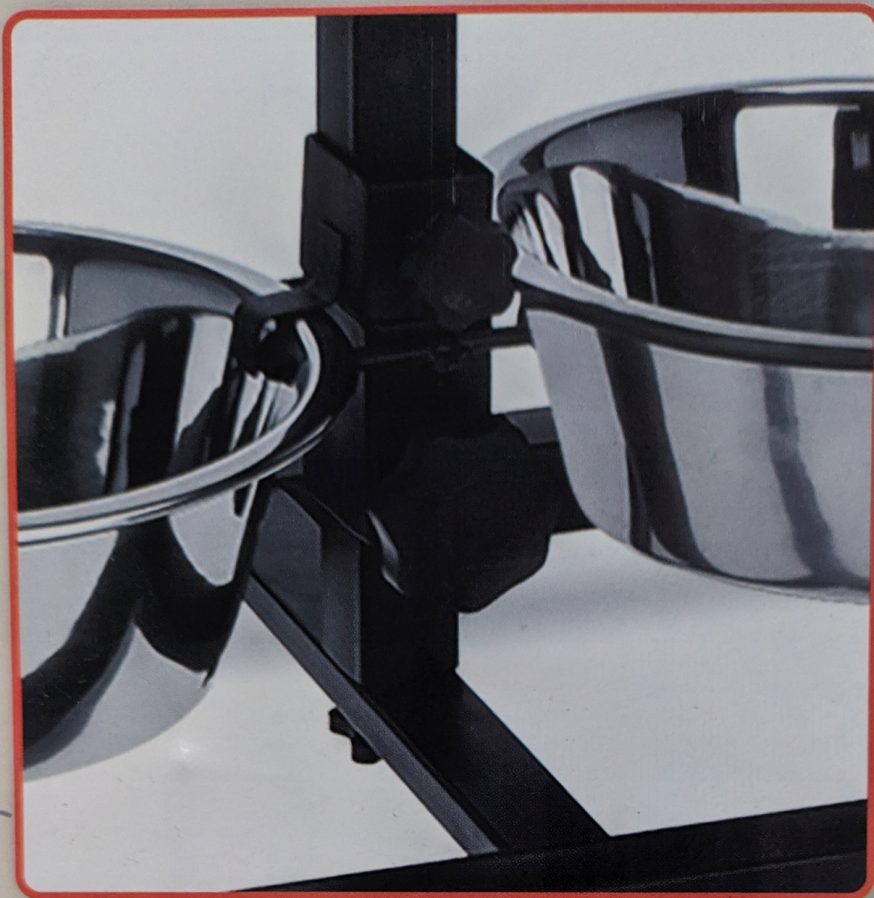

Opis produktu

Podwójna miska na regulowanym stojaku

Na karmę suchą i moką

Dzięki stojakowi na metalowych nóżkach miski stoją stabilnie i się nie przewracają, nie jeżdżą po ziemi, w razie potrzeby łatwo je umyjesz i zachowasz świeże

Regulowana wysokość

Wymiary stojaka:

szerokość 46 cm

wysokość 45 cm

głębokość 27 cm

Wykonany z czarnego metalu, gumowe nóżki zapobiegające rysowaniu, plastikowe pokrętła

**2x
1800
ml**

**2x
1800
ml**

DOG FOOD Bowl set

2x
1800
ml

RUBBER - Stainless steel / RUBBER - Roestvrij staal / Caoutchouc - Acier inoxydable
Gummi - Rostfreier Stahl / Guma - Stal nierdzewna / Pryž - Nerezová ocel
Gomma - Acciaio inossidabile / Guma - Nehrdzavejúca ocel' / Goma - Acero inoxidable