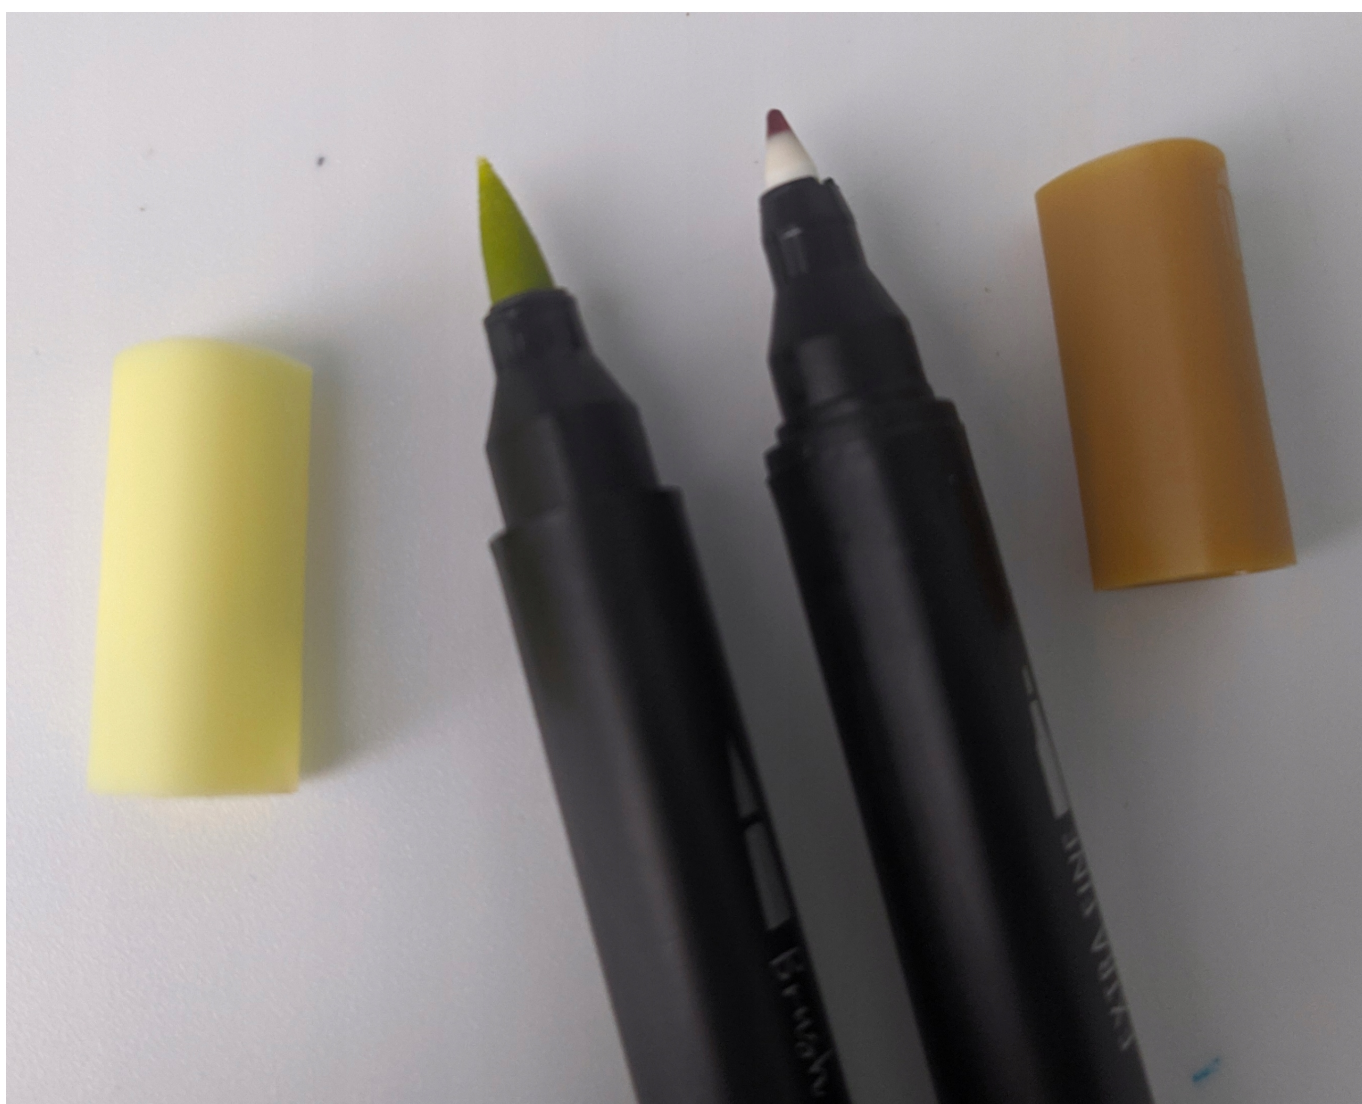

Opis produktu

Witamy Serdecznie ! Informujemy, iż oferujemy ten poniższy produkt nowy i oryginalny!

Zapraszamy do zakupów!

Pisaki pędzelkowe i Cienkopisy Twinmarkers

Profesjonalne i znane markery Twinmarker w formie pisaków alkoholowych oraz cienkopisów

Piękne, żywe odcienie

Tusz na bazie alkoholu

Do stosowania na papierze

Nie blakną pod wpływem światła

Dla profesjonalistów oraz hobbystów

Idealne do projektów, kart okolicznościowych, bulletjournali, craftbookingu, ozdabiania albumów, kolorowanek i wszelkich obrazów

16 kolorów Dwustronne:

1 końcówka cienkopis

1 końcówka pisak pędzelkowy alkoholowy

W etui które można układać w stosy, kompatybilne z innymi zestawami mazaków Twinmarkers

Zapraszamy do zapoznania się z ofertą naszego sklepu, posiadamy wiele rodzajów Twinmarkerów w różnych zestawach kolorystycznych i ilościowych oraz inne akcesoria plastyczne. Przykładowe oferty: