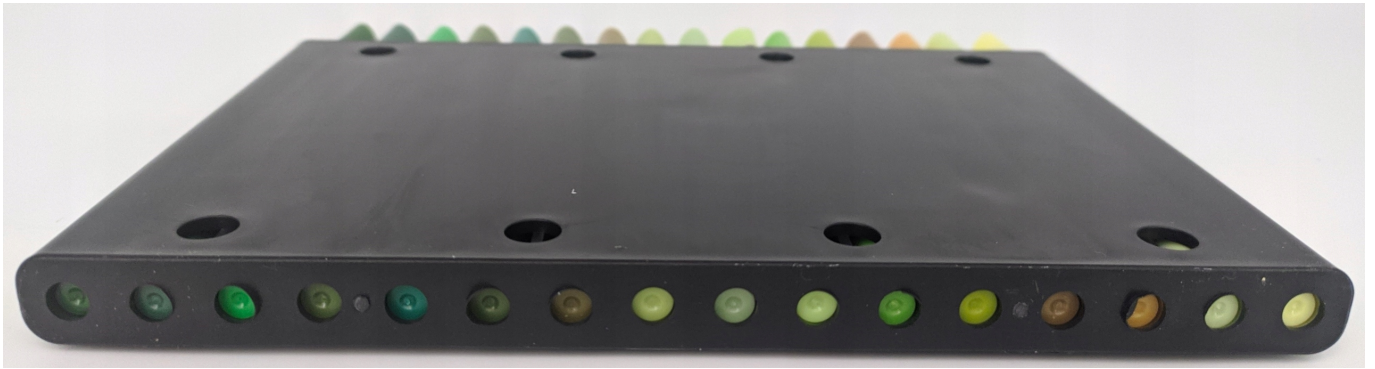

16 kolorów Dwustronne:

1 końcówka cienkopis

1 końcówka pisak pędzelkowy alkoholowy

W etui które można układać w stosy, kompatybilne z innymi zestawami mazaków Twinmarkers

Zapraszamy do zapoznania się z ofertą naszego sklepu, posiadamy wiele rodzajów Twinmarkerów w różnych zestawach kolorystycznych i ilościowych oraz inne akcesoria plastyczne. Przykładowe oferty: