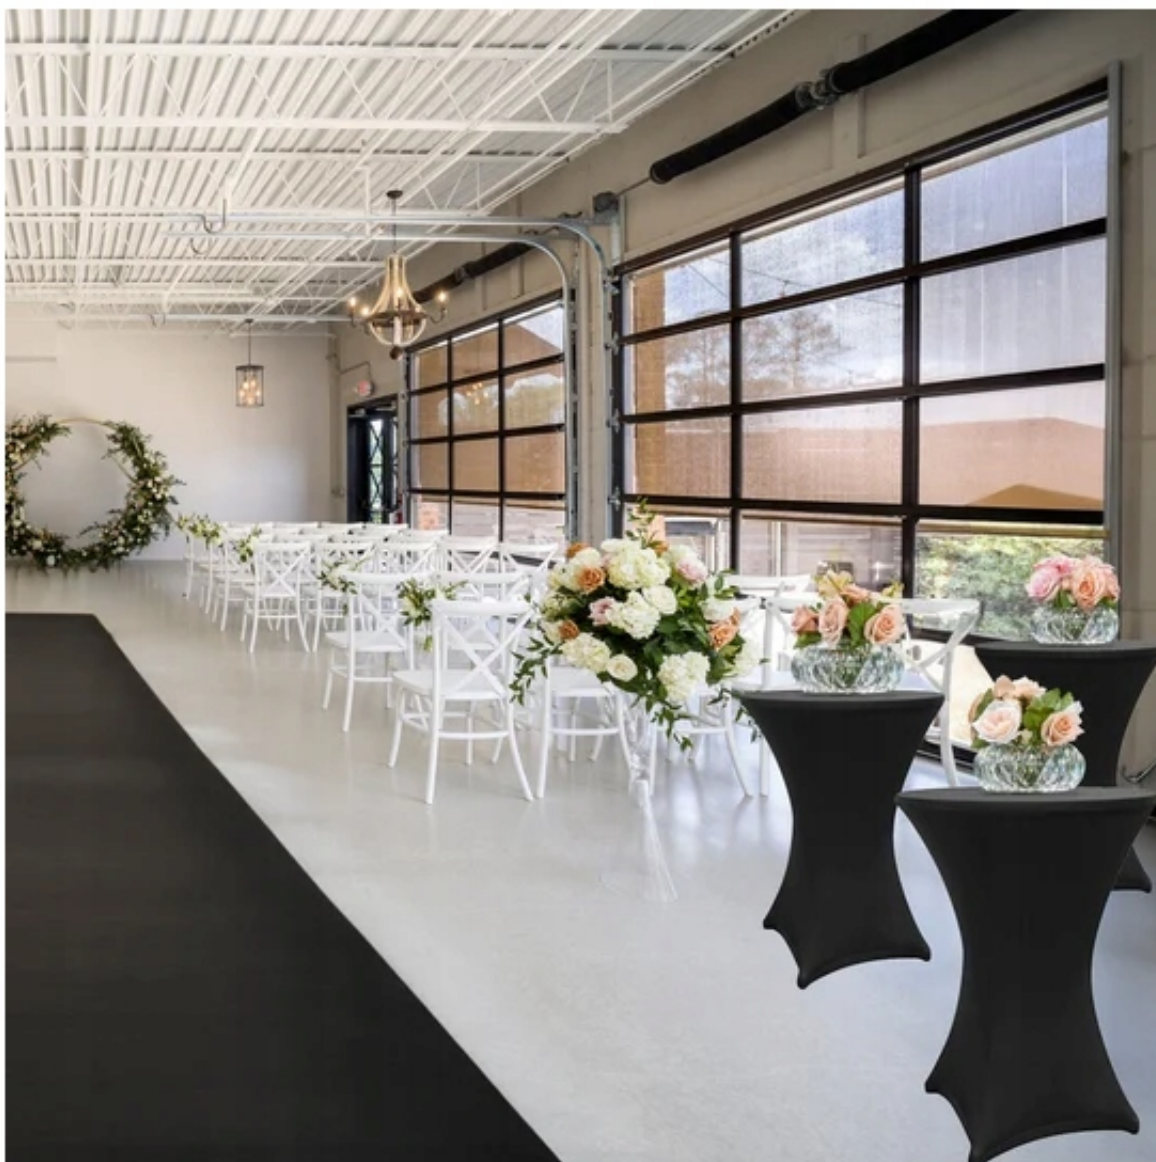

Dane aktualne na dzień: 18-04-2026 11:50

Link do produktu: <https://www.tanosat.pl/pokrowiec-ochronny-na-stol-stolik-barowy-elegancki-80-cm-x-110-cm-czarny-66-p-10670.html>

Pokrowiec ochronny na stół stolik barowy elegancki 80 cm x 110 cm CZARNY 66

Opis produktu

Najważniejsze cechy produktu:

- □Uniwersalność - nadaje się do różnych rozmiarów stołów dzięki wyjątkowo elastycznej strukturze
- □Prostota - szybkie i łatwe mocowanie z doskonałym dopasowaniem
- □Elegancja - czarny pokrowiec nadaje każdej imprezie jednolity, elegancki wygląd
- □Łatwy w pielęgnacji - można prać w pralce i szybko schnie
- □Trwałość - wykonany z odpornego i solidnego materiału

Czarny pokrowiec na stół barowy idealnie sprawdzi się na weselach, studniówkach, chrzcinach, bankietach i innych uroczystościach.

Nasz pokrowiec charakteryzuje również duża wytrzymałość i łatwe czyszczenie . Materiał znosi regularne użytkowanie, a z jego powierzchni wygodnie zetrzesz plamy. Można go też wyprać w pralce.

Ten praktyczny element dekoracyjny jest idealny do użycia na różnego rodzaju imprezach.

Alternatywa dla obrusów

Pokrowiec na okrągły stół koktajlowy lub barowy to niezastąpiony element wyposażenia, który łączy w sobie zarówno estetykę jak i funkcjonalność. Chroni stół, dodaje elegancji i ułatwia utrzymanie porządku. Niezależnie od tego, czy organizujesz przyjęcie ze znajomymi, czy profesjonalne spotkanie, pokrowiec na stół koktajlowy z pewnością spełni Twoje oczekiwania. Idealnie sprawdzi się na stojących ogrodowych imprezach, urodzinach, weselu, bankiecie czy spotkaniu biznesowym. Pokrowiec jest wodoodporny, dzięki czemu nadaje się do użytku zarówno wewnątrz jak i na zewnątrz.