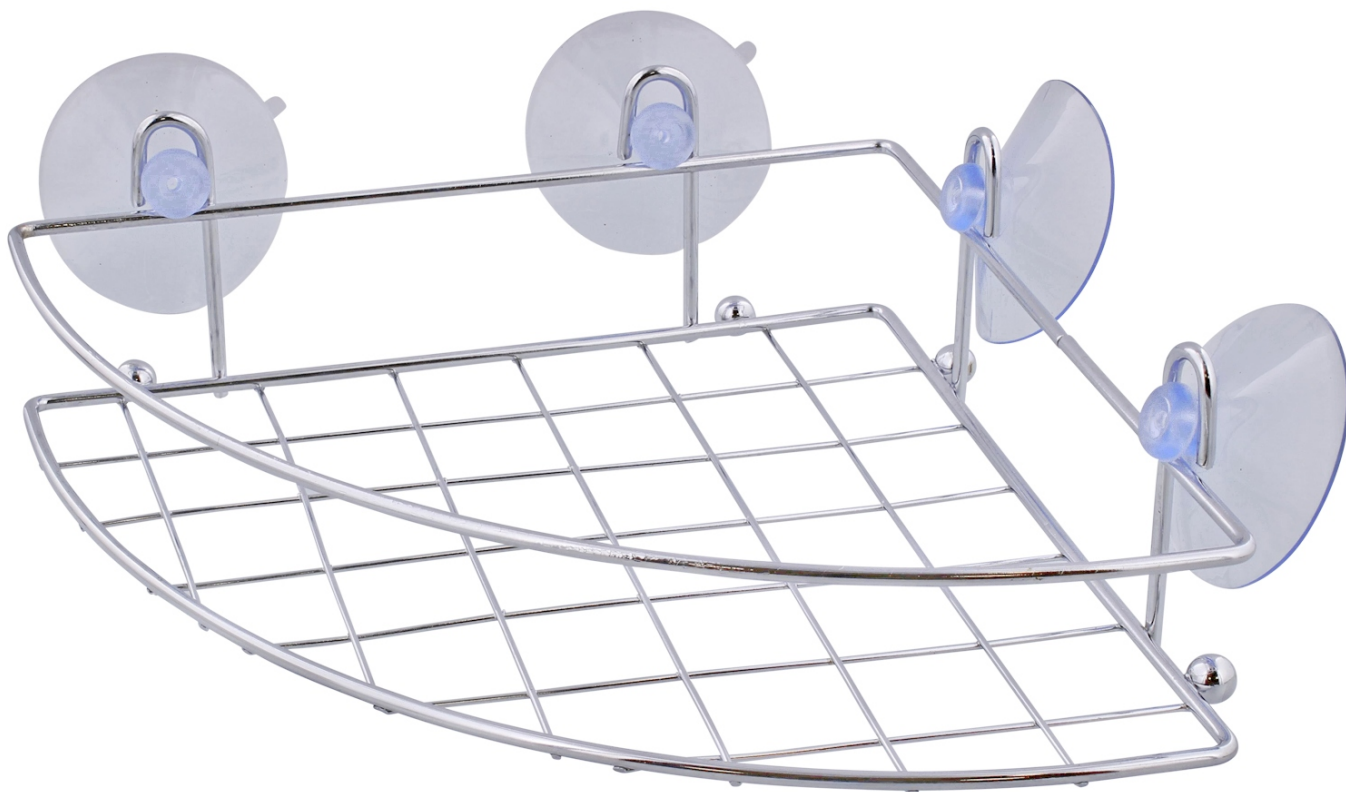

Link do produktu: <https://www.taniosat.pl/polka-pod-prysznic-narozna-na-przyssawki-20x20cm-lazienka-stal-nierdzewna-p-6858.html>

PÓŁKA POD PRYSZNIC NAROŻNA NA PRZYSSAWKI 20x20cm ŁAZIENKA Stal nierdzewna

Cena	22,00 zł
Numer katalogowy	2545389
Kod producenta	2545389
Kod EAN	4012093906554
EAN (GTIN)	4012093906554
Kod producenta	2545389
Marka	ZD Trading
Waga produktu z opakowaniem jednostkowym	0.6
Materiał wykonania	stal nierdzewna
Kolor	odcienie szarości i srebra
Rodzaj	naścienna
Cechy dodatkowe	montaż na przyssawki
Głębokość mebla	20
Szerokość mebla	2
Wysokość mebla	0.4
Liczba poziomów	1
Wykończenie	matowe
Grubość półki	4

Opis produktu

Półka łazienkowa na przyssawki

Zamocuj ją w rogu przy wannie, umywalce lub kabinie prysznicowej, a także zlewie w kuchni na gąbkę i płyn do mycia naczyń

Ustawisz na niej swoje najpotrzebniejsze kosmetyki na takiej wysokości jakiej chcesz

Na metalowej podstawie szybko obeschną i nie będzie się zbierać na nich woda

W każdej chwili łatwo ją zdemontujesz i przeniesiesz w inne miejsce

Łatwy i czysty montaż bez konieczności wiercenia i klejenia