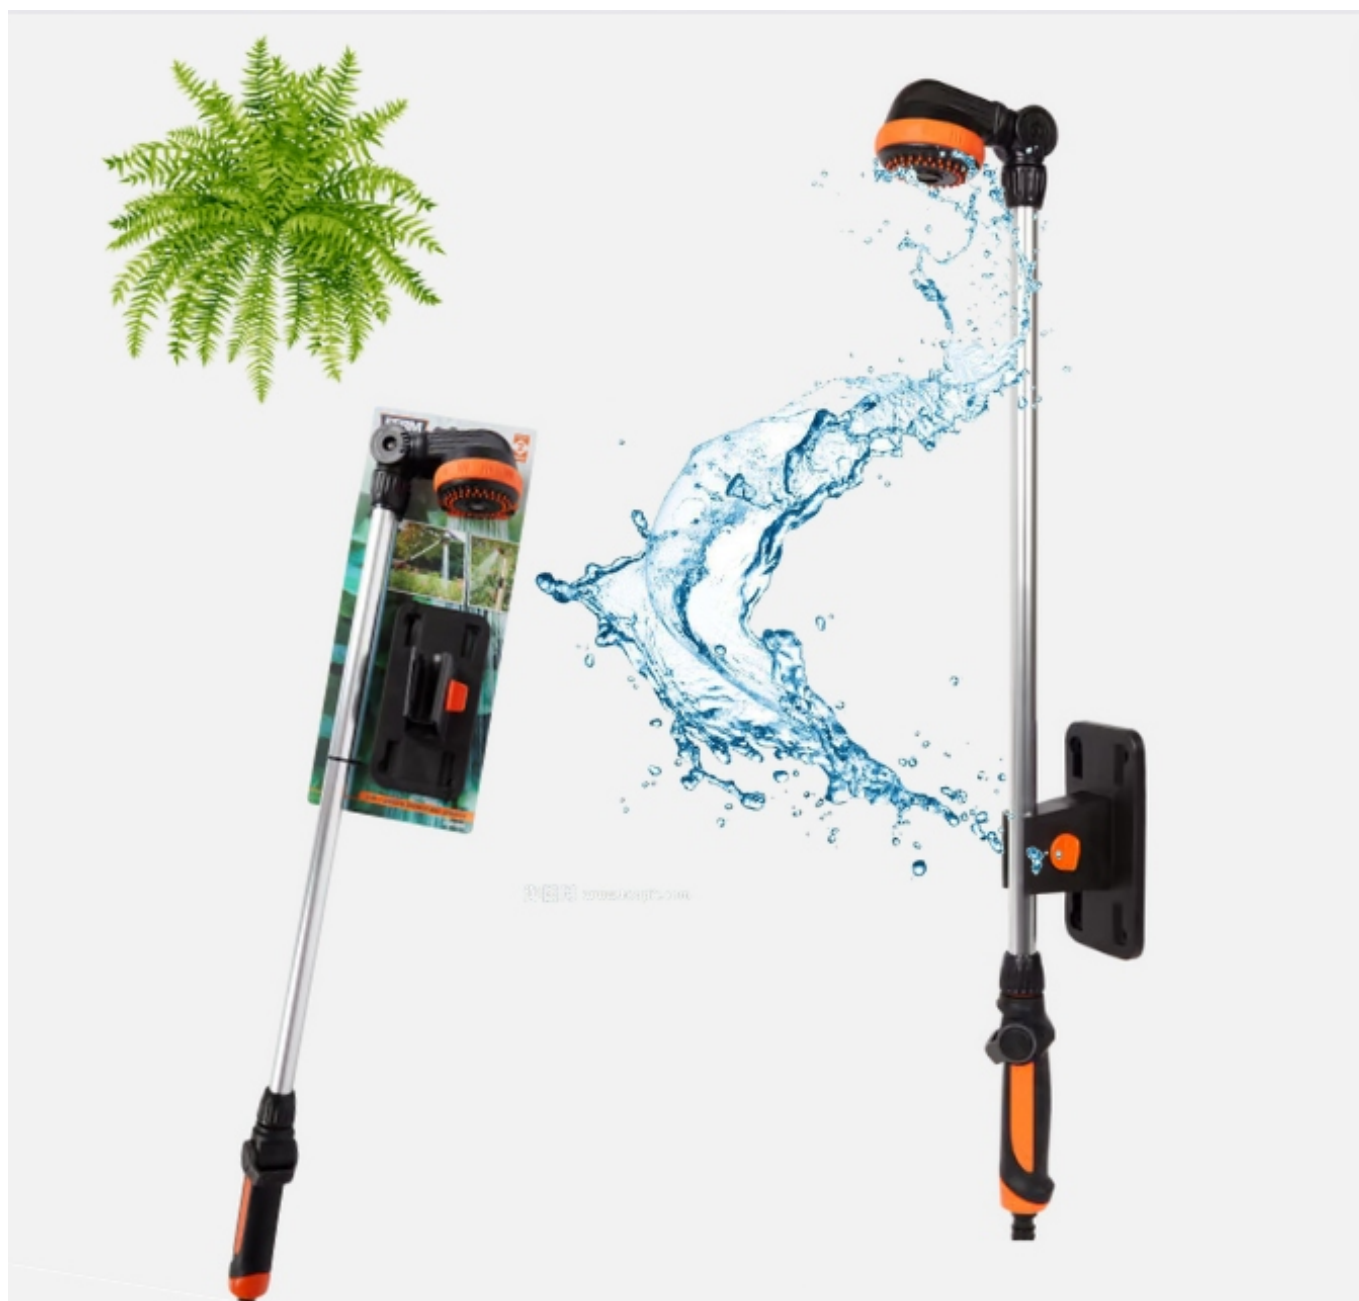

Link do produktu: <https://www.taniosat.pl/prysznic-ogrodowy-dysza-ferm-2-w-1-zraszacz-montaz-na-zewnatrz-w-ogrodzie-p-11184.html>

## PRYSZNIC OGRODOWY DYSZA FERM 2 W 1 ZRASZACZ MONTAŻ NA ZEWNĄTRZ W OGRODZIE

|  |  |
|--|--|
| Cena                                     | <b>69,99 zł</b>                                |
| Numer katalogowy                         | <b>Prysznic ogrodowy lanca do spryskiwania</b> |
| Kod producenta                           | <b>Prysznic ogrodowy lanca do spryskiwania</b> |
| Kod EAN                                  | <b>8717579086138</b>                           |
| EAN (GTIN)                               | <b>8717579086138</b>                           |
| Kod producenta                           | <b>Prysznic ogrodowy lanca do spryskiwania</b> |
| Marka                                    | <b>Ferm</b>                                    |
| Waga produktu z opakowaniem jednostkowym | <b>0.4</b>                                     |
| Typ                                      | <b>zestawy</b>                                 |

## PRYSZNIC ZRASZACZ OGRODOWY

▣ **FERM 2 w 1 Prysznic ogrodowy i dysza natryskowa - Regulowana wysokość 149 - 190 cm i regulowana głowica prysznicowa 180°**

▣ Lanca prysznicowa i natryskowa FERM 2w1 oprócz funkcji natrysku **posiada również zdejmowaną lancę natryskową**, dzięki czemu może być również używana jako lanca natryskowa **do podlewania roślin**.

▣ **Głowicę prysznicową można regulować** w 3 różnych wzorach natrysku, co jest bardzo przyjemne nie tylko podczas kąpieli pod prysznicem, ale także na przykład do podlewania roślin.

▣ **Odłączana głowica prysznicowa / lanca natryskowa** jest wyposażona w drążek, dzięki czemu można **łatwo osiągnąć jeszcze większą wysokość**, na przykład podczas podlewania wiszących roślin, które wiszą wysoko lub do mycia autobusu, przyczepy kempingowej lub kampera.