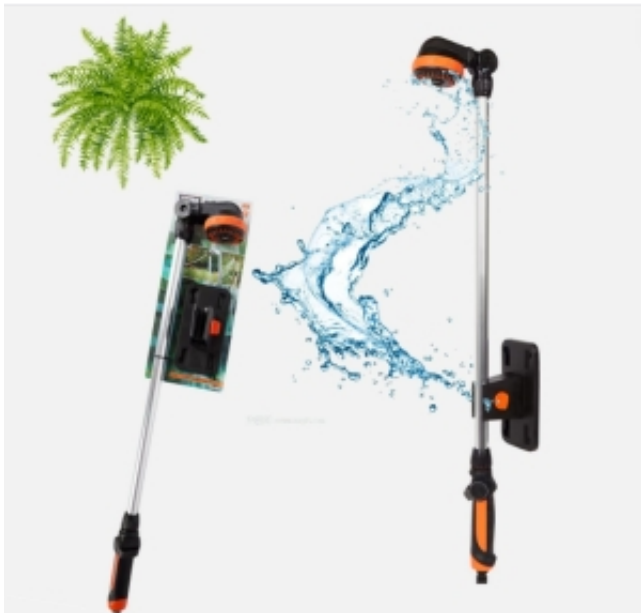

Link do produktu: <https://www.taniosat.pl/prysznic-ogrodowy-dysza-ferm-2-w-1-zraszacz-montaz-na-zewnatrz-w-ogrodzie-p-11184.html>

## PRYSZNIC OGRODOWY DYSZA FERM 2 W 1 ZRASZACZ MONTAŻ NA ZEWNĄTRZ W OGRODZIE

|  |  |
|--|--|
| Cena                                     | <b>69,99 zł</b>                                |
| Numer katalogowy                         | <b>Prysznic ogrodowy lanca do spryskiwania</b> |
| Kod producenta                           | <b>Prysznic ogrodowy lanca do spryskiwania</b> |
| Kod EAN                                  | <b>8717579086138</b>                           |
| EAN (GTIN)                               | <b>8717579086138</b>                           |
| Kod producenta                           | <b>Prysznic ogrodowy lanca do spryskiwania</b> |
| Marka                                    | <b>Ferm</b>                                    |
| Waga produktu z opakowaniem jednostkowym | <b>0.4</b>                                     |
| Typ                                      | <b>zestawy</b>                                 |

## PRYSZNIC ZRASZACZ OGRODOWY

▣ **FERM 2 w 1 Prysznic ogrodowy i dysza natryskowa - Regulowana wysokość 149 - 190 cm i regulowana głowica prysznicowa 180°**

▣ Lanca prysznicowa i natryskowa FERM 2w1 oprócz funkcji natrysku **posiada również zdejmowaną lancę natryskową**, dzięki czemu może być również używana jako lanca natryskowa **do podlewania roślin**.

▣ **Głowicę prysznicową można regulować** w 3 różnych wzorach natrysku, co jest bardzo przyjemne nie tylko podczas kąpieli pod prysznicem, ale także na przykład do podlewania roślin.

▣ **Odłączana głowica prysznicowa / lanca natryskowa** jest wyposażona w drążek, dzięki czemu można **łatwo osiągnąć jeszcze większą wysokość**, na przykład podczas podlewania wiszących roślin, które wiszą wysoko lub do mycia autobusu, przyczepy kempingowej lub kampera.