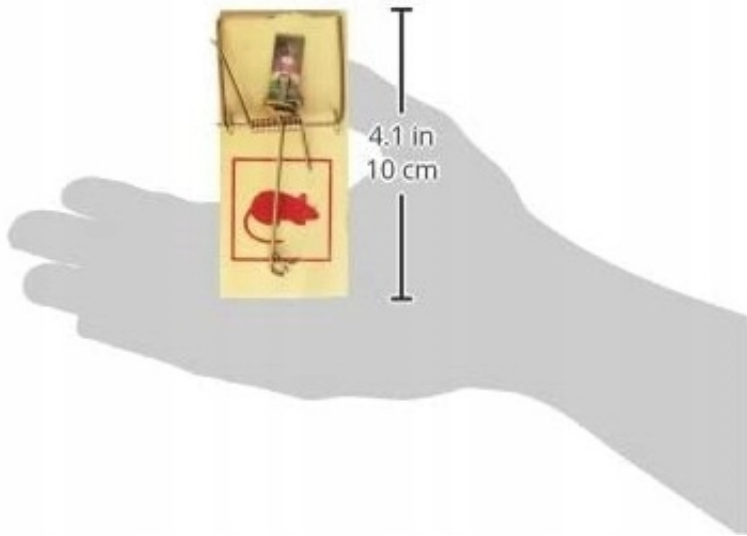

#### **Klasyczna, drewniana pułapka na myszy z silną sprężyną**

- Skuteczność potwierdzona przez wieloletnie użytkowanie
- Silna sprężyna zapewnia niezawodność pułapki
- Bardzo prosta w obsłudze
- Pułapka wielokrotnego użytku

Pułapka na myszy dzięki swoim kompaktowym rozmiarom może zostać użyta w takich miejscach jak spiżarnie, kuchnie, garaże, szopy, piwnice oraz wszędzie tam, gdzie należy unikać stosowania chemicznych środków deratyzacyjnych.

#### **Dane techniczne:**

- **Długość:** 10,5 cm
- **Szerokość:** 4,5 cm

**MOUSE TRAP**  
ILLUSTRATION