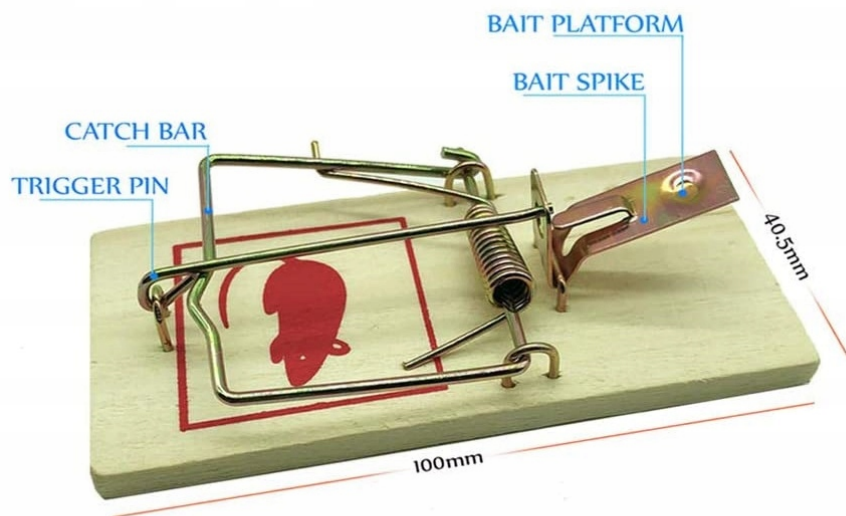

## Zestaw 2 sztuk klasycznej, drewnianej pułapki na myszy

#### **Klasyczna, drewniana pułapka na myszy z silną sprężyną**

- Skuteczność potwierdzona przez wieloletnie użytkowanie
- Silna sprężyna zapewnia niezawodność pułapki
- Bardzo prosta w obsłudze
- Pułapka wielokrotnego użytku

Pułapka na myszy dzięki swoim kompaktowym rozmiarom może zostać użyta w takich miejscach jak spiżarnie, kuchnie, garaże, szopy, piwnice oraz wszędzie tam, gdzie należy unikać stosowania chemicznych środków deratyzacyjnych.

#### **Dane techniczne:**

- **Długość:** 10,5 cm
- **Szerokość:** 4,5 cm

**MOUSE TRAP**  
ILLUSTRATION