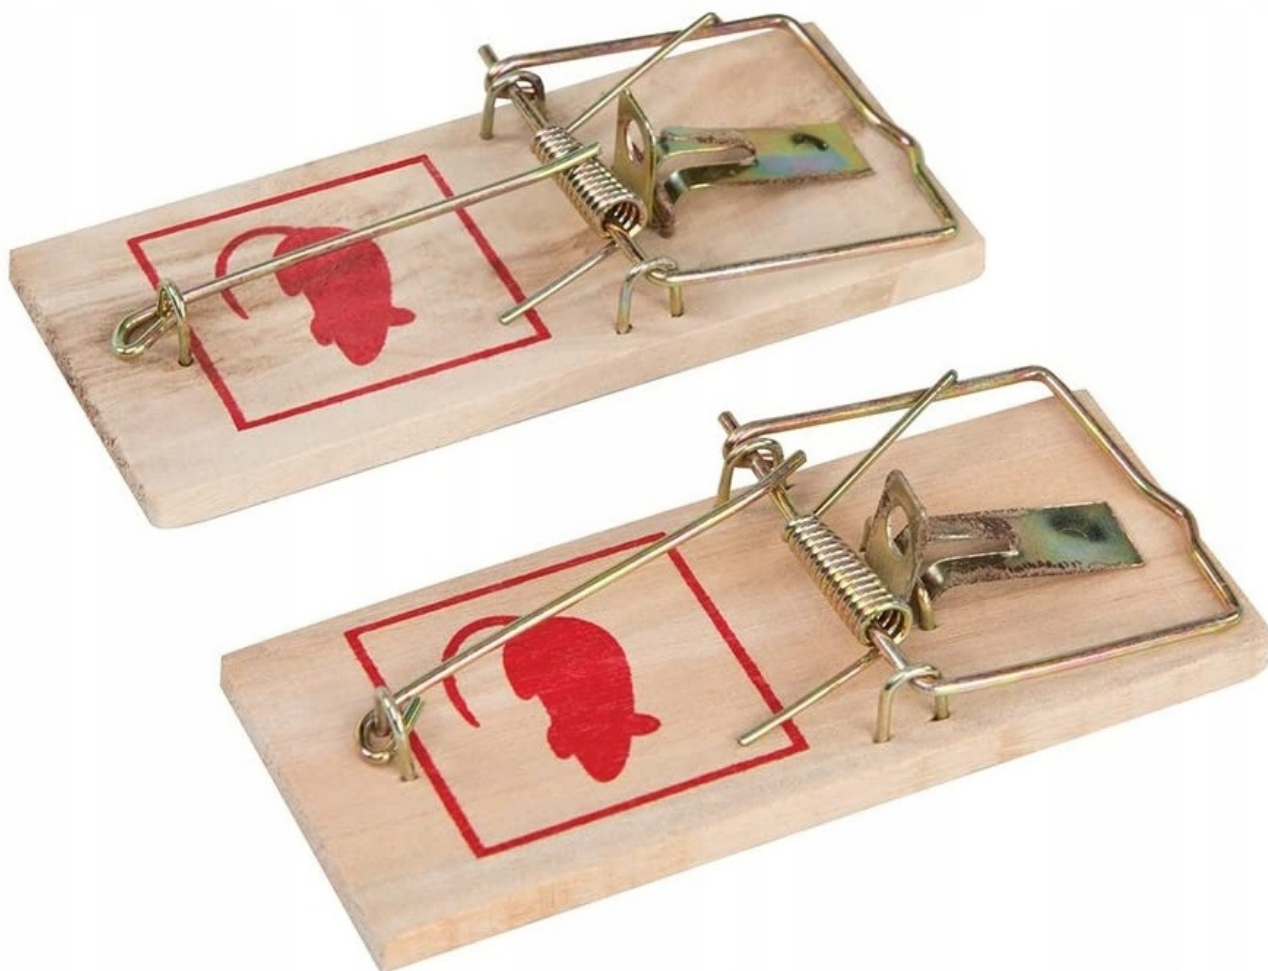

Link do produktu: <https://www.taniosat.pl/pulapka-klasyczna-drewniana-na-myszy-i-szczury-2-sztuki-bardzo-skuteczna-p-10152.html>

## PUŁAPKA KLASYCZNA DREWNIANA NA MYSZY I SZCZURY 2 SZTUKI BARDZO SKUTECZNA

Cena	<b>2,99 zł</b>
Numer katalogowy	<b>90340</b>
Kod producenta	<b>90340</b>
Kod EAN	<b>4012093903409</b>
EAN (GTIN)	<b>4012093903409</b>
Kod producenta	<b>90340</b>
Marka	<b>Mouse trap</b>
Waga produktu z opakowaniem jednostkowym	<b>0.1</b>
Rodzaj	<b>pułapka</b>
Zastosowanie przeciwko	<b>myszom i szczurom</b>

## Zestaw 2 sztuk klasycznej, drewnianej pułapki na myszy

#### **Klasyczna, drewniana pułapka na myszy z silną sprężyną**

- Skuteczność potwierdzona przez wieloletnie użytkowanie
- Silna sprężyna zapewnia niezawodność pułapki
- Bardzo prosta w obsłudze
- Pułapka wielokrotnego użytku