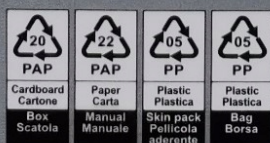

Avertissements : 14 ans et +. Contient de petites pièces. Tenir hors de portée des enfants et des animaux domestiques.

CZ 3D puzzle lantern: Vytvořte si vlastní 3D puzzle lucernu s LED světlem a objevte krásné detaily v designu. Vysoce vzdělávací a zábavné pro celou rodinu.

Obsahuje: překližkový list, smrkový papír, LED lampka.

Baterie: knoflíková baterie CR2032 (není součástí balení).

Tip: Věnujte čas seznámení se se všemi materiály a návodem. S montáží vám pomůže použití řemeslnického nože, řezací podložky a pinzety.

Upozornění: 14+. Obsahuje malé části. Uchovávejte mimo dosah dětí a domácích zvířat.

ES 3D puzzle lantern: Crea tu propia linterna rompecabezas en 3D con luz LED y descubre hermosos detalles en el diseño. Muy educativo y entretenido para toda la familia.

Incluye: 5 hojas de madera contrachapada, papel de lija y una bombilla LED.

Pilas: 1 pila plana CR2032 (no incluida).

Consejo: Toma tu tiempo para familiarizarte con todos los materiales y el manual. Una cuchilla para manualidades, una esterilla de corte y pinzas te ayudarán en su montaje.

Avisos: Artículo para mayores de 14 años. Incluye piezas pequeñas. Mantén el artículo fuera del alcance de niños y animales.

Looking for inspiration?
Let's craft together!

www.craftsandco.eu
#craftsandco

Overschiestraat 63
1062XD Amsterdam
The Netherlands
info@craftsandco.eu

Art. No. 4194 / 3204644 Batch No. 24103