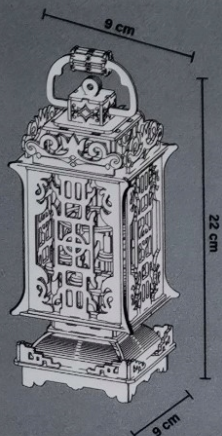

Avertissements : 14 ans et +. Contient de petites pièces. Tenir hors de portée des enfants et des animaux domestiques.

CZ 3D puzzle lantern: Vytvořte si vlastní 3D puzzle lucernu s LED světlem a objevte krásné detaily v designu. Výsoko vzdělávací a zábavné pro celou rodinu.

Obsahuje: překližkový list, smrkový papír, LED lampka.

Baterie: knoflíková baterie CR2032 (není součástí balení).

Tip: Věnujte čas seznámení se se všemi materiály a návodem. S montáží vám pomůže použití řemeslnického nože, řezací podložky a pinzety.

Upozornění: 14+. Obsahuje malé části. Uchovávejte mimo dosah dětí a domácích zvířat.

ES 3D puzzle lantern: Crea tu propia linterna rompecabezas en 3D con luz LED y descubre hermosos detalles en el diseño. Muy educativo y entretenido para toda la familia.

Incluye: 5 hojas de madera contrachapada, papel de lija y una bombilla LED.

Pilas: 1 pila plana CR2032 (no incluida).

Consejo: Toma tu tiempo para familiarizarte con todos los materiales y el manual. Una cuchilla para manualidades, una esterilla de corte y pinzas te ayudarán en su montaje.

Avisos: Artículo para mayores de 14 años. Incluye piezas pequeñas. Mantén el artículo fuera del alcance de niños y animales.

Looking for inspiration?
Let's craft together!

www.craftsandco.eu
#craftsandco

Overschiestraat 63
1062XD Amsterdam
The Netherlands
info@craftsandco.eu

Art. No. 4194 / 3204644 Batch No. 24103

Made in China Not For Resale