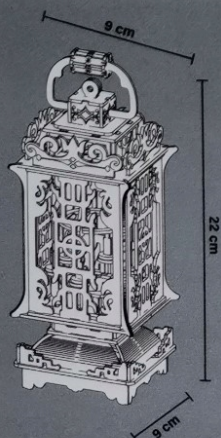

Avertissements : 14 ans et +. Contient de petites pièces. Tenir hors de portée des enfants et des animaux domestiques.

CZ 3D puzzle lantern: Vytvořte si vlastní 3D puzzle lucernu s LED světlem a objevte krásné detaily v designu. Vysoce vzdělávací a zábavné pro celou rodinu.

Obsahuje: překližkový list, smrkový papír, LED lampka.

Baterie: knoflíková baterie CR2032 (není součástí balení).

Tip: Věnujte čas seznámení se se všemi materiály a návodem. S montáží vám pomůže použití řemeslnického nože, řezací podložky a pinzety.

Upozornění: 14+. Obsahuje malé části. Uchovávejte mimo dosah dětí a domácích zvířat.

ES 3D puzzle lantern: Crea tu propia linterna rompecabezas en 3D con luz LED y descubre hermosos detalles en el diseño. Muy educativo y entretenido para toda la familia.

Incluye: 5 hojas de madera contrachapada, papel de lija y una bombilla LED.

Pilas: 1 pila plana CR2032 (no incluida).

Consejo: Toma tu tiempo para familiarizarte con todos los materiales y el manual. Una cuchilla para manualidades, una esterilla de corte y pinzas te ayudarán en su montaje.

Avisos: Artículo para mayores de 14 años. Incluye piezas pequeñas. Mantén el artículo fuera del alcance de niños y animales.

Looking for inspiration?
Let's craft together!

www.craftsandco.eu
#craftsandco

Overschiestraat 63
1062XD Amsterdam
The Netherlands
info@craftsandco.eu

Art. No. 4194 / 3204644 Batch No. 24103

Made in China Not For Resale