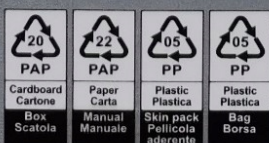

Avertissements : 14 ans et +. Contient de petites pièces. Tenir hors de portée des enfants et des animaux domestiques.

CZ 3D puzzle lantern: Vytvořte si vlastní 3D puzzle lucernu s LED světlem a objevte krásné detaily v designu. Výsoko vzdělávací a zábavné pro celou rodinu.

Obsahuje: překližkový list, smrkový papír, LED lampka.

Baterie: knoflíková baterie CR2032 (není součástí balení).

Tip: Věnujte čas seznámení se se všemi materiály a návodem. S montáží vám pomůže použití řemeslnického nože, řezací podložky a pinzety.

Upozornění: 14+. Obsahuje malé části. Uchovávejte mimo dosah dětí a domácích zvířat.

ES 3D puzzle lantern: Crea tu propia linterna rompecabezas en 3D con luz LED y descubre hermosos detalles en el diseño. Muy educativo y entretenido para toda la familia.

Incluye: 5 hojas de madera contrachapada, papel de lija y una bombilla LED.

Pilas: 1 pila plana CR2032 (no incluida).

Consejo: Toma tu tiempo para familiarizarte con todos los materiales y el manual. Una cuchilla para manualidades, una esterilla de corte y pinzas te ayudarán en su montaje.

Avisos: Artículo para mayores de 14 años. Incluye piezas pequeñas. Mantén el artículo fuera del alcance de niños y animales.

Looking for inspiration?
Let's craft together!

www.craftsandco.eu
#craftsandco

Overschiestraat 63
1062XD Amsterdam
The Netherlands
info@craftsandco.eu

Art. No. 4194 / 3204644 Batch No. 24103