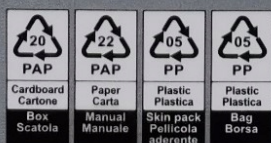

Avertissements : 14 ans et +. Contient de petites pièces. Tenir hors de portée des enfants et des animaux domestiques.

CZ 3D puzzle lantern: Vytvořte si vlastní 3D puzzle lucernu s LED světlem a objevte krásné detaily v designu. Vysoce vzdělávací a zábavné pro celou rodinu.

Obsahuje: překližkový list, smrkový papír, LED lampka.

Baterie: knoflíková baterie CR2032 (není součástí balení).

Tip: Věnujte čas seznámení se se všemi materiály a návodem. S montáží vám pomůže použití řemeslnického nože, řezací podložky a pinzety.

Upozornění: 14+. Obsahuje malé části. Uchovávejte mimo dosah dětí a domácích zvířat.

ES 3D puzzle lantern: Crea tu propia linterna rompecabezas en 3D con luz LED y descubre hermosos detalles en el diseño. Muy educativo y entretenido para toda la familia.

Incluye: 5 hojas de madera contrachapada, papel de lija y una bombilla LED.

Pilas: 1 pila plana CR2032 (no incluida).

Consejo: Toma tu tiempo para familiarizarte con todos los materiales y el manual. Una cuchilla para manualidades, una esterilla de corte y pinzas te ayudarán en su montaje.

Avisos: Artículo para mayores de 14 años. Incluye piezas pequeñas. Mantén el artículo fuera del alcance de niños y animales.

Looking for inspiration?
Let's craft together!

www.craftsandco.eu
#craftsandco