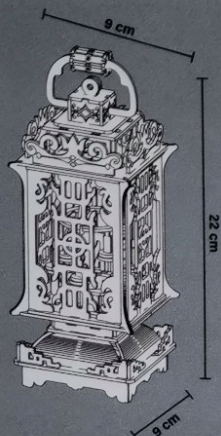

Avertissements : 14 ans et +. Contient de petites pièces. Tenir hors de portée des enfants et des animaux domestiques.

CZ 3D puzzle lantern: Vytvořte si vlastní 3D puzzle lucernu s LED světlem a objevte krásné detaily v designu. Vysoce vzdělávací a zábavné pro celou rodinu.

Obsahuje: překližkový list, smrkový papír, LED lampka.

Baterie: knoflíková baterie CR2032 (není součástí balení).

Tip: Věnujte čas seznámení se se všemi materiály a návodem. S montáží vám pomůže použití řemeslnického nože, řezací podložky a pinzety.

Upozornění: 14+. Obsahuje malé části. Uchovávejte mimo dosah dětí a domácích zvířat.

ES 3D puzzle lantern: Crea tu propia linterna rompecabezas en 3D con luz LED y descubre hermosos detalles en el diseño. Muy educativo y entretenido para toda la familia.

Incluye: 5 hojas de madera contrachapada, papel de lija y una bombilla LED.

Pilas: 1 pila plana CR2032 (no incluida).

Consejo: Toma tu tiempo para familiarizarte con todos los materiales y el manual. Una cuchilla para manualidades, una esterilla de corte y pinzas te ayudarán en su montaje.

Avisos: Artículo para mayores de 14 años. Incluye piezas pequeñas. Mantén el artículo fuera del alcance de niños y animales.

Looking for inspiration?
Let's craft together!

www.craftsandco.eu
#craftsandco