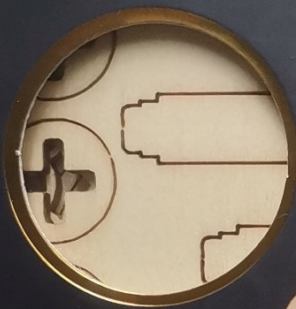

3D PUZZLE LANTERN WITH LED LIGHT

INTERMEDIATE

3-4 HRS

LASERCUT

NO GLUE
NEEDED

135 PIECES

14+