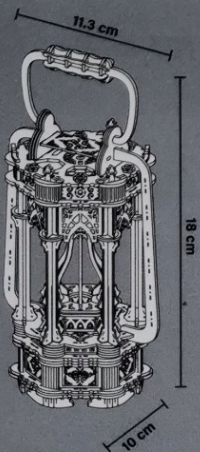

Avvertissements : 14 ans et +. Contient de petites pièces. Tenir hors de portée des enfants et des animaux domestiques.

CZ 3D puzzle lantern: Vytvořte si vlastní 3D puzzle lucernu s LED světlem a objevte krásné detaily v designu. Vysoce vzdělávací a zábavné pro celou rodinu.

Obsahuje: překližkový list, smrkový papír, LED lampka.

Baterie: knoflíková baterie CR2032 (není součástí balení).

Tip: Vnujte čas seznámení se se všemi materiály a návodem. S montáží vám pomůže použití řemeslnického nože, řezací podložky a pinzety.

Upozornění: 14+. Obsahuje malé části. Uchovávejte mimo dosah dětí a domácích zvířat.

ES 3D puzzle lantern: Crea tu propia linterna rompecabezas en 3D con luz LED y descubre hermosos detalles en el diseño. Muy educativo y entretenido para toda la familia.

Incluye: 5 hojas de madera contrachapada, papel de lija y una bombilla LED.

Pilas: 1 pila plana CR2032 (no incluida).

Consejo: Toma tu tiempo para familiarizarte con todos los materiales y el manual. Una cuchilla para manualidades, una esterilla de corte y pinzas te ayudarán en su montaje.

Avisos: Artículo para mayores de 14 años. Incluye piezas pequeñas. Mantén el artículo fuera del alcance de niños y animales.

Looking for inspiration?
Let's craft together!

www.craftsandco.eu

#craftsandco

Overschiestraat 63
1062XD Amsterdam
The Netherlands
info@craftsandco.eu

Art. No. 4194 / 3204644 Batch No. 24103

Made in China

Not For Resale