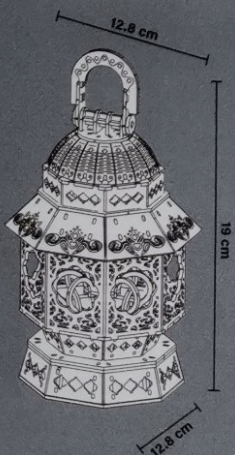

Tip: Věnujte čas seznámení se se všemi materiály a návodem. S montáží vám pomůže použití řemeslnického nože, řezací podložky a pinzety.

Upozornění: 14+. Obsahuje malé části. Uchovávejte mimo dosah dětí a domácích zvířat.

SK 3D puzzle lantern: Vyrobite si vlastný 3D puzzle lampáš s LED svetlom a objavte krásne detaily v dizajne. Vysoce vzdelávacie a zábavné pre celú rodinu.

Vrátane: 5x preglejka, brúsný papier, LED lampa.

Bateria: 1x gombiková batéria CR2032 (nie je súčasťou balenia).

Tip: Nájdite si čas na oboznámenie sa so všetkými materiálmi a návodom. S montážou vám pomôže remeselný nôž, rezacia podložka a pinzeta.

Varovania: 14+. Obsahuje malé časti. Uchovávejte mimo dosahu detí a domácich zvierat.

ES 3D puzzle lantern: Crea tu propia linterna rompecabezas en 3D con luz LED y descubre hermosos detalles en el diseño. Muy educativo y entretenido para toda la familia.

Incluye: 5 hojas de madera contrachapada, papel de lija y una bombilla LED.

Pilas: 1 pila plana CR2032 (no incluida).

Consejo: Toma tu tiempo para familiarizarte con todos los materiales y el manual. Una cuchilla para manualidades, una esterilla de corte y pinzas te ayudarán en su montaje.

Avísos: Artículo para mayores de 14 años. Incluye piezas pequeñas. Mantén el artículo fuera del alcance de niños y animales.

Looking for inspiration?
Let's craft together!

www.craftsandco.eu

#craftsandco

Overschiestraat 63
1062XD Amsterdam
The Netherlands
info@craftsandco.eu

Art. No. 4194 / 3204644 Batch No. 24103

8 711568 094333
Made in China Not For Resale