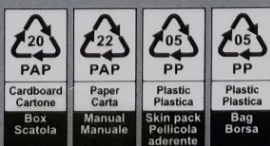

Avvertissements : 14 ans et +. Contient de petites pièces. Tenir hors de portée des enfants et des animaux domestiques.

CZ 3D puzzle lantern: Vytvořte si vlastní 3D puzzle lucernu s LED světlem a objevte krásné detaily v designu. Vysoce vzdělávací a zábavné pro celou rodinu.

Obsahuje: překližkový list, smrkový papír, LED lampka.

Baterie: knoflíková baterie CR2032 (není součástí balení).

Tip: Vnujte čas seznámení se se všemi materiály a návodem. S montáží vám pomůže použití řemeslnického nože, řezací podložky a pinzety.

Upozornění: 14+. Obsahuje malé části. Uchovávejte mimo dosah dětí a domácích zvířat.

ES 3D puzzle lantern: Crea tu propia linterna rompecabezas en 3D con luz LED y descubre hermosos detalles en el diseño. Muy educativo y entretenido para toda la familia.

Incluye: 5 hojas de madera contrachapada, papel de lija y una bombilla LED.

Pilas: 1 pila plana CR2032 (no incluida).

Consejo: Toma tu tiempo para familiarizarte con todos los materiales y el manual. Una cuchilla para manualidades, una esterilla de corte y pinzas te ayudarán en su montaje.

Avisos: Artículo para mayores de 14 años. Incluye piezas pequeñas. Mantén el artículo fuera del alcance de niños y animales.

Looking for inspiration?
Let's craft together!

www.craftsandco.eu

#craftsandco