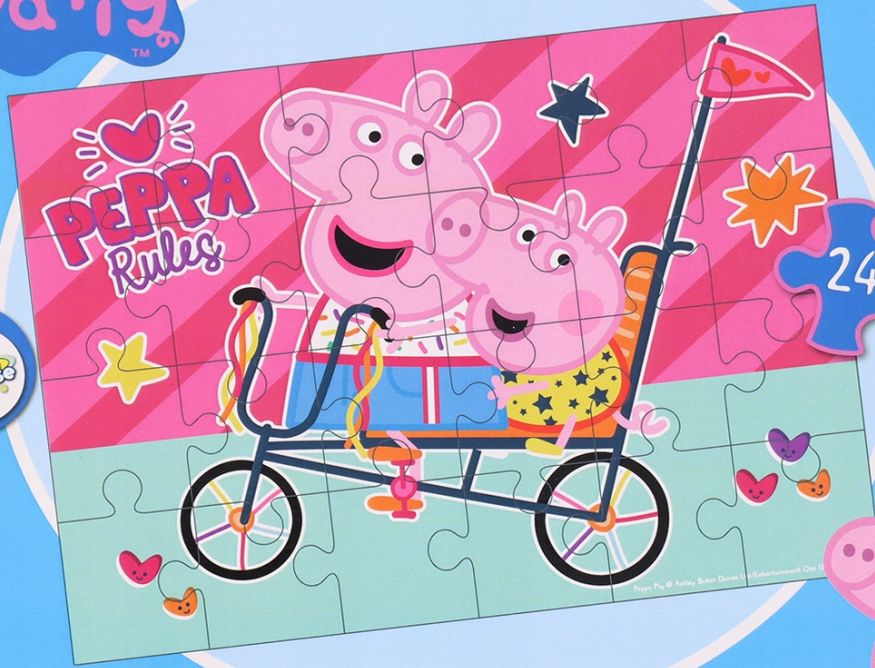

Peppa Pig^{TM}

24pcs