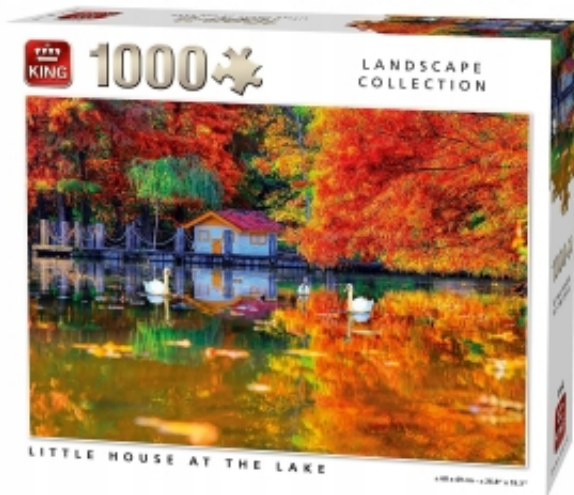

Link do produktu: <https://www.taniosat.pl/puzzle-king-domek-nad-jeziorem-jesien-1000-el-20-p-7476.html>

## PUZZLE KING DOMEK NAD JEZIOREM JESIEŃ 1000 el 20

Cena	<b>28,78 zł</b>
Numer katalogowy	<b>55882</b>
Kod producenta	<b>55882</b>
Kod EAN	<b>8710125558820</b>
EAN (GTIN)	<b>8710125558820</b>
Kod producenta	<b>55882</b>
Marka	<b>King</b>
Waga produktu z opakowaniem jednostkowym	<b>0.6</b>
Szerokość produktu	<b>68</b>
Płeć	<b>chłopcy</b>
Wiek dziecka	<b>3 lata +</b>
Bohater	<b>brak</b>
Materiał	<b>karton</b>
Głębokość produktu	<b>6</b>
Wysokość produktu	<b>49</b>
Kolekcja	<b>Landscape Collection</b>
Liczba elementów	<b>1000</b>
Nazwa	<b>KING LITTLE HOUSE AT THE LAKE</b>

## Puzzle King Domek nad jeziorem jesienią

**1000 elementów**

Wymiary po ułożeniu 68 x 49 cm

Idealne na prezent świąteczny

Zapewnią godziny rozrywki

1000 

LANDSCAPE  
COLLECTION

LITTLE HOUSE AT THE LAKE

± 68 x 49 cm - ± 26.8" x 19.3"