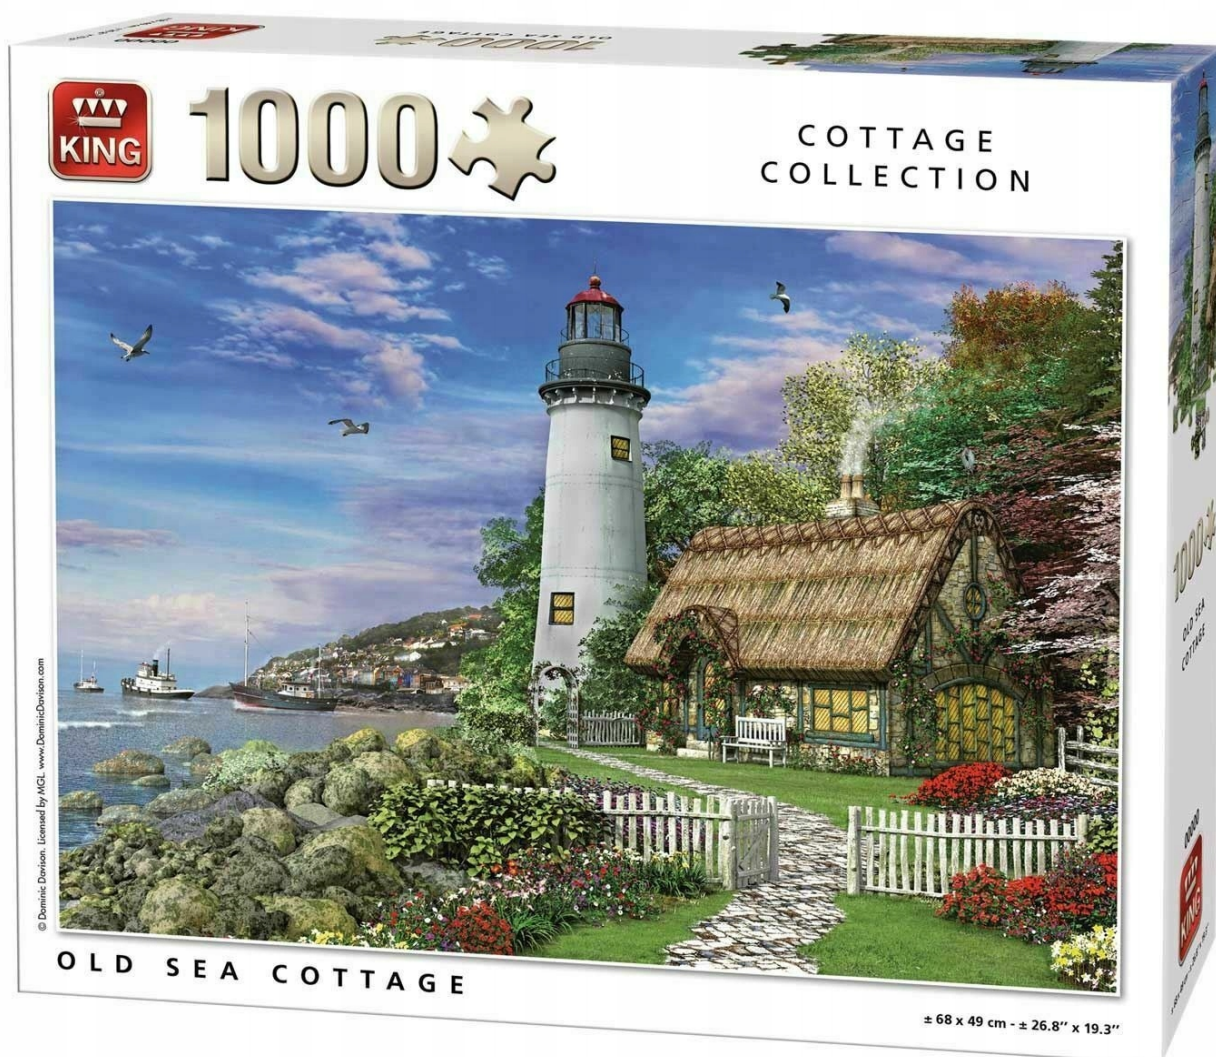

Link do produktu: <https://www.taniosat.pl/puzzle-king-latarnia-morska-chatka-mewy-1000-el-70-p-7443.html>

## PUZZLE KING LATARNIA MORSKA CHATKA MEWY 1000 el 70

Cena	<b>33,33 zł</b>
Numer katalogowy	<b>05717</b>
Kod producenta	<b>05717</b>
Kod EAN	<b>8710125057170</b>
EAN (GTIN)	<b>8710125057170</b>
Kod producenta	<b>05717</b>
Marka	<b>King</b>
Waga produktu z opakowaniem jednostkowym	<b>0.6</b>
Szerokość produktu	<b>68</b>
Płeć	<b>chłopcy</b>
Wiek dziecka	<b>3 lata +</b>
Bohater	<b>brak</b>
Materiał	<b>karton</b>
Głębokość produktu	<b>6</b>
Wysokość produktu	<b>49</b>
Kolekcja	<b>Cottage Collection</b>
Liczba elementów	<b>1000</b>
Nazwa	<b>PUZZLE KING</b>

## Puzzle King Latarnia morska

**1000 elementów**

Wymiary po ułożeniu 68 x 49 cm

Idealne na prezent świąteczny

Zapewnią godziny rozrywki

Na naszych innych aukcjach znajdą Państwo puzzle z innymi wzorami. Zapraszamy do zapoznania się z ofertą!

1000 

COTTAGE  
COLLECTION

© Dominic Devision. Licensed by MGL. www.DominicDevision.com

OLD SEA COTTAGE

± 68 x 49 cm - ± 26.8" x 19.3"