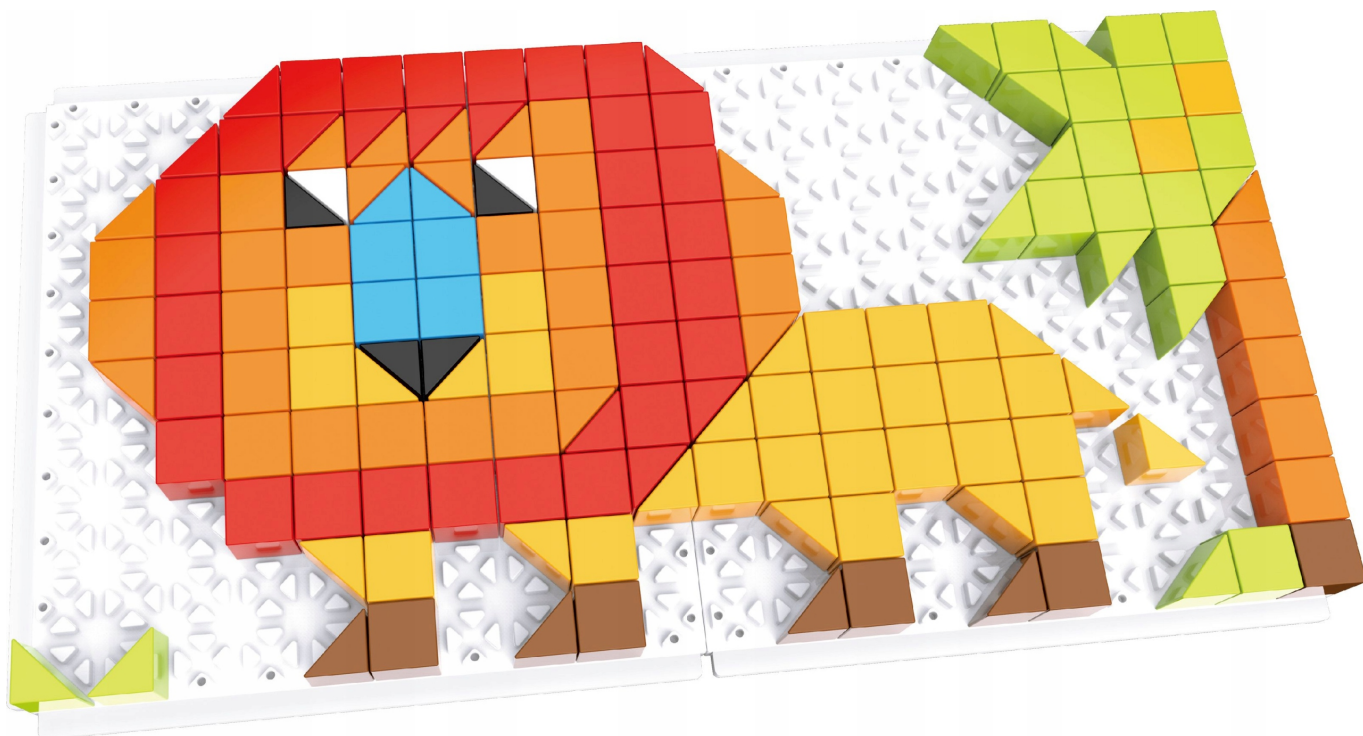

Link do produktu: <https://www.tanosat.pl/puzzle-konstrukcyjne-ukladanka-mozaika-dla-dzieci-eddy-toys-248-elementow-p-11410.html>

PUZZLE KONSTRUKCYJNE Układanka mozaika dla dzieci EDDY TOYS 248 ELEMENTÓW

Cena	40,00 zł
Numer katalogowy	2072313
Kod producenta	2072313
Kod EAN	5903857436242
EAN (GTIN)	5903857436242
Kod producenta	2072313
Marka	Eddy Toys
Kolor dominujący	wielokolorowy
Waga produktu z opakowaniem jednostkowym	0.3
Płeć	chłopcy
Wiek dziecka	3 lata +
Bohater	brak
Materiał	plastik
Certyfikaty, opinie, atesty	CE

Opis produktu

Klocki konstrukcyjne do układania EDDY TOYS

- Producent: **Eddy Toys**
- Kod produktu: **E-16158-LION**
- Kod EAN: **5903857436242**
- Rozmiar: **uni**

Układanka, mozaika marki Eddy Toys posiada szereg zalet. Klocki są świetnym sposobem na rozwijanie zdolności manualnych, zręczności i koordynacji wzrokowo - ruchowej. Zapewniają długotrwałą zabawę, polegającą na układaniu różnych wzorów, w której mogą uczestniczyć rodzice. Mozaika posiada intensywne, przyjazne dla oka kolory, które z pewnością przykują uwagę dzieci.

Cechy podstawowe:

- materiał: tworzywo sztuczne
- liczba elementów: 248 szt
- żywe, mocne kolory
- świetna zabawa, której towarzyszy nauka
- rozwija wiele umiejętności

Wymiary:

- układanki: 23 x 12 x 0,5 cm