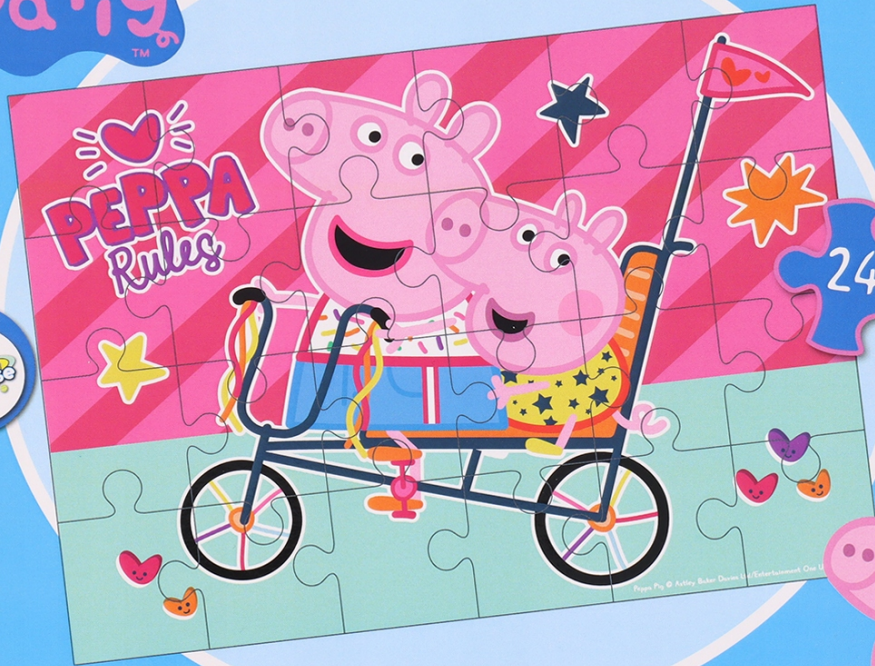

Peppa Pig

24pcs