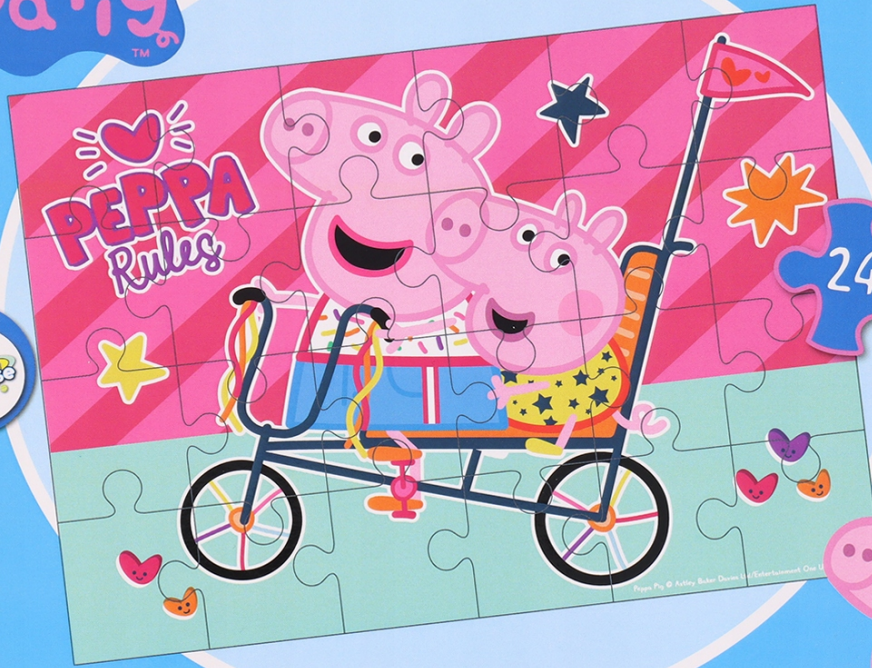

Peppa Pig

24pcs