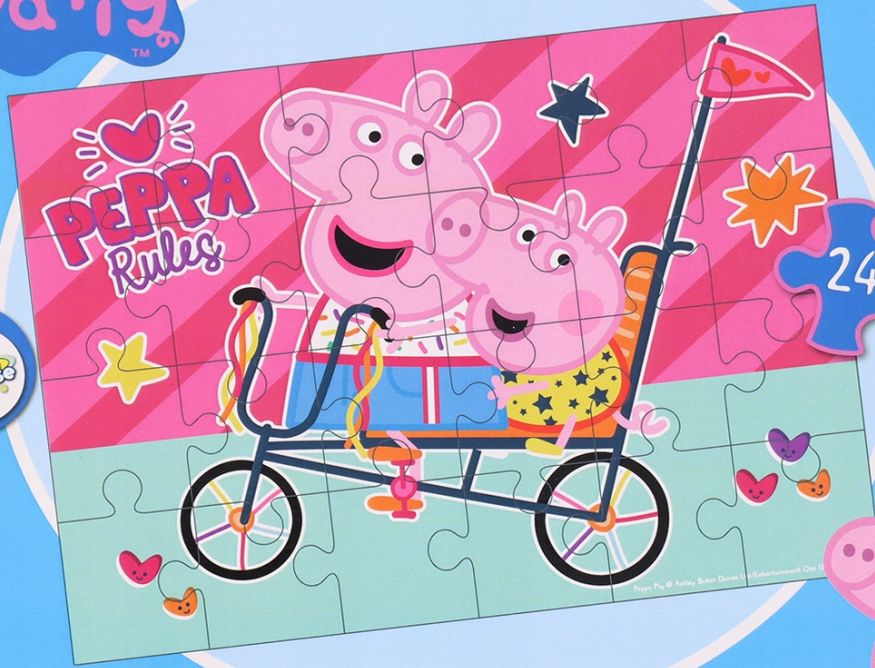

Peppa Pig

24pcs