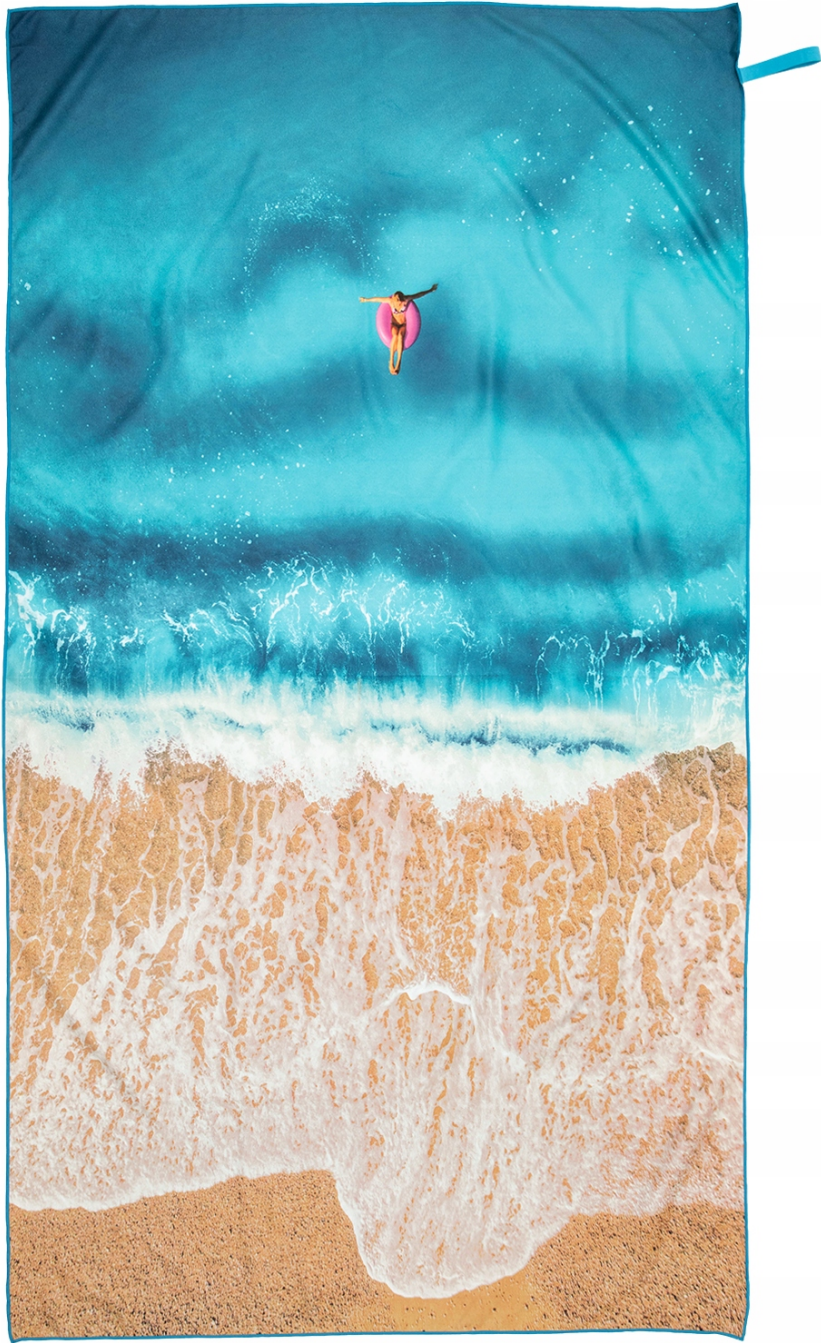

## Ręcznik z mikrofibry

Praktyczny ręcznik na wypady nad jezioro, na plażę, na basen

Dzięki kompaktowym rozmiarom i lekkiej wadze także na wypad w góry, zajmie niewiele miejsca w plecaku

Przyda Ci się w tym sezonie wakacyjnym i nie tylko

Po rozłożeniu jest dużym ręcznikiem plażowym 180 x 100 cm

Gładki, czarny z nadrukiem w słonie.

---

Ręcznik szybko schnący, wystarczy kilka chwil na wieszaku lub świeżym powietrzu i możesz go schować

Jest wykonany z gładkiego przyjemnego materiału dzięki czemu nie przykleja się do niego piach, łatwo i szybko go otrzepiesz

Wymiary 180 x 100 cm

Wykonany z poliestru i poliamidu

W sprzedaży posiadamy inne ręczniki plażowe , poniżej zdjęcia poglądowe. Zapraszamy do zapoznania się z naszą ofertą

MICROFIBER  
**BEACH TOWEL**

QUICK DRYING - ABSORBENT  
LIGHT & COMPACT

100X180 CM

MICROFIBER  
**BEACH TOWEL**

QUICK DRYING - ABSORBENT  
LIGHT & COMPACT

**100X180 CM**

MICROFIBER  
**BEACH TOWEL**

QUICK DRYING - ABSORBENT  
LIGHT & COMPACT

100X180 CM