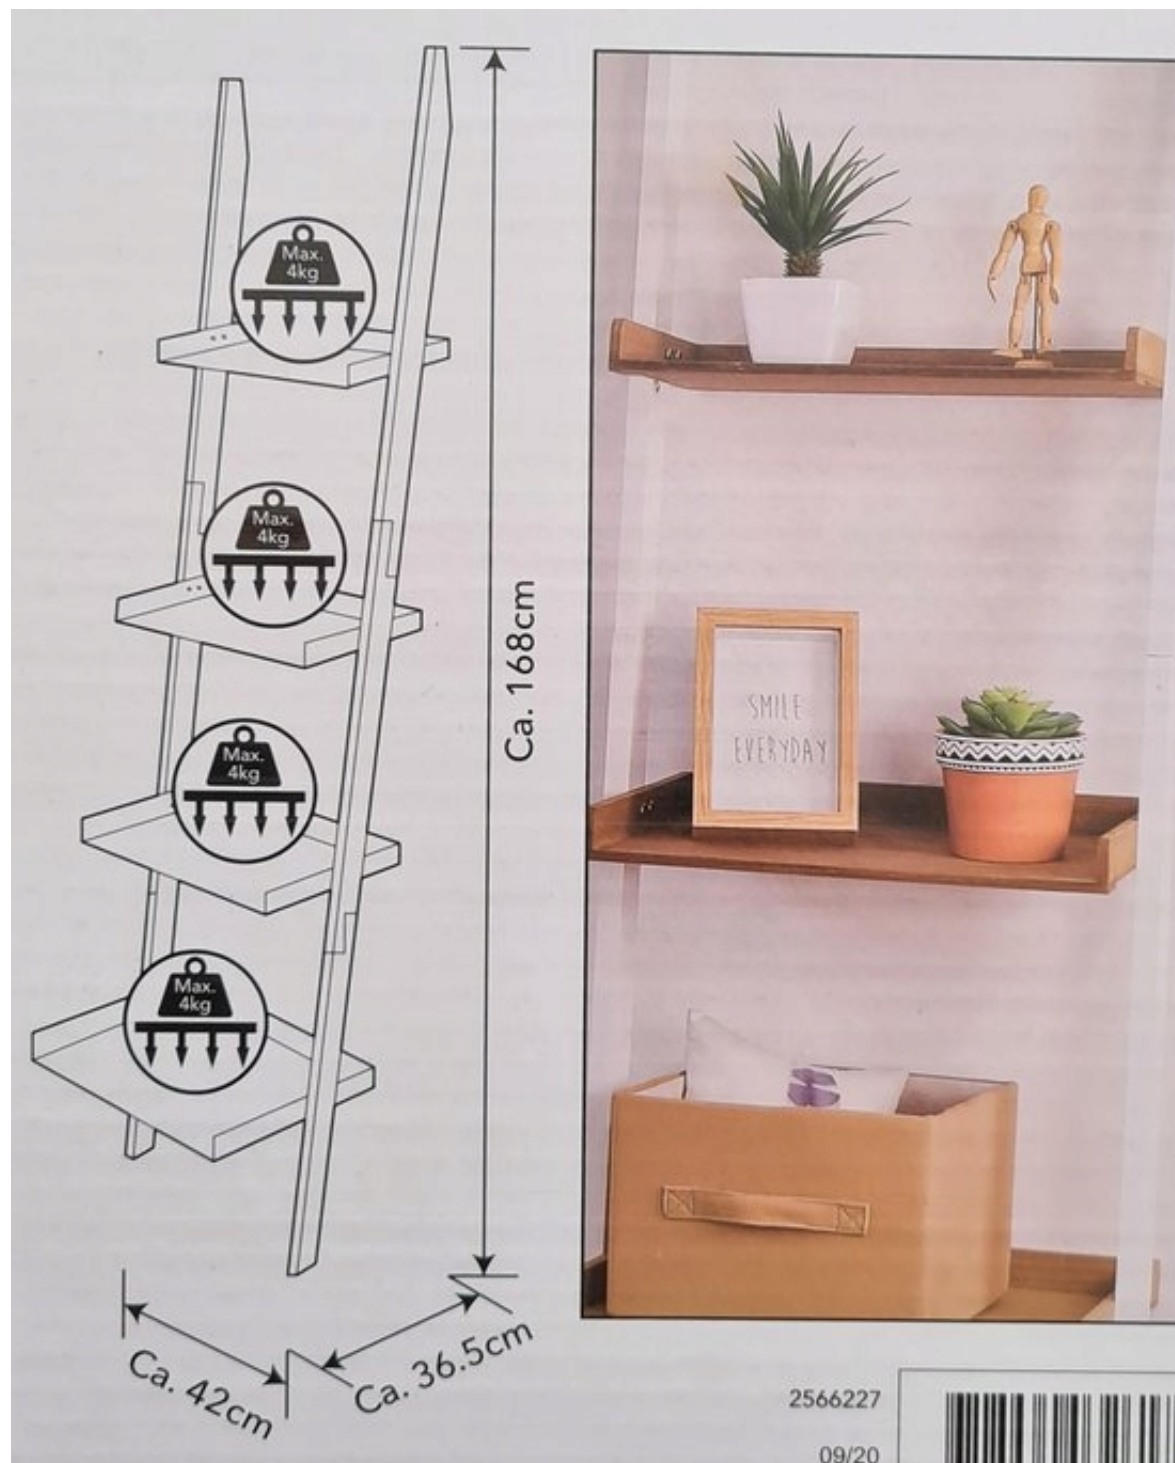

Link do produktu: <https://www.tanosat.pl/regal-scienny-pochylony-dekoracyjny-drabinka-271-p-8098.html>

REGAŁ ŚCIENNY POCHYLONY DEKORACYJNY DRABINKA 271

Cena	149,99 zł
Numer katalogowy	2566227
Kod producenta	2566227
Kod EAN	8718964119271
EAN (GTIN)	8718964119271
Kod producenta	2566227
Marka	CARDSPLITTER
Waga produktu z opakowaniem jednostkowym	3
Materiał	płyta MDF
Głębokość mebla	36.5
Szerokość mebla	42
Wysokość mebla	168
Kolor mebla	wielokolorowy
Kolekcja	HOME
Liczba półek	4

Opis produktu

Dekoracyjny pochylony regał drabinkowy w kolorze czarno - beżowym

- **dekoracyjny regał** / drabina opierająca się i zamocowana do ściany
- **cztery półki**, każda o większym rozmiarze w kierunku od góry do dołu
- **wykonany z drewna i płyty MDF**, okleina jodłowa, sosna
- wymiary: **168 x 42 x 36,5 cm**
- maksymalna masa dla całego produktu wynosi 16 kg
- obciążenie maksymalne dla jednej półki 4 kg
- **łatwy montaż w domu**

Będzie się dobrze prezentował w salonie, łazience i sypialni

Regał drabiniowy właściwie pasuje wszędzie. W każdym pomieszczeniu i w każdym wnętrzu. Od eleganckiego nowoczesnego

wnętrza po spokojne wiejskie wnętrze. Ta ozdobna drabina pasuje wszędzie

Piękny i wytrzymały regał

Drabina ma piękną i solidną konstrukcję. Składa się z części, które idealnie do siebie pasują

Łatwy montaż

Montaż jest bardzo łatwy. Złożysz go w kilka minut

Naturalny wygląd

Regał w estetycznych, stonowanych kolorach