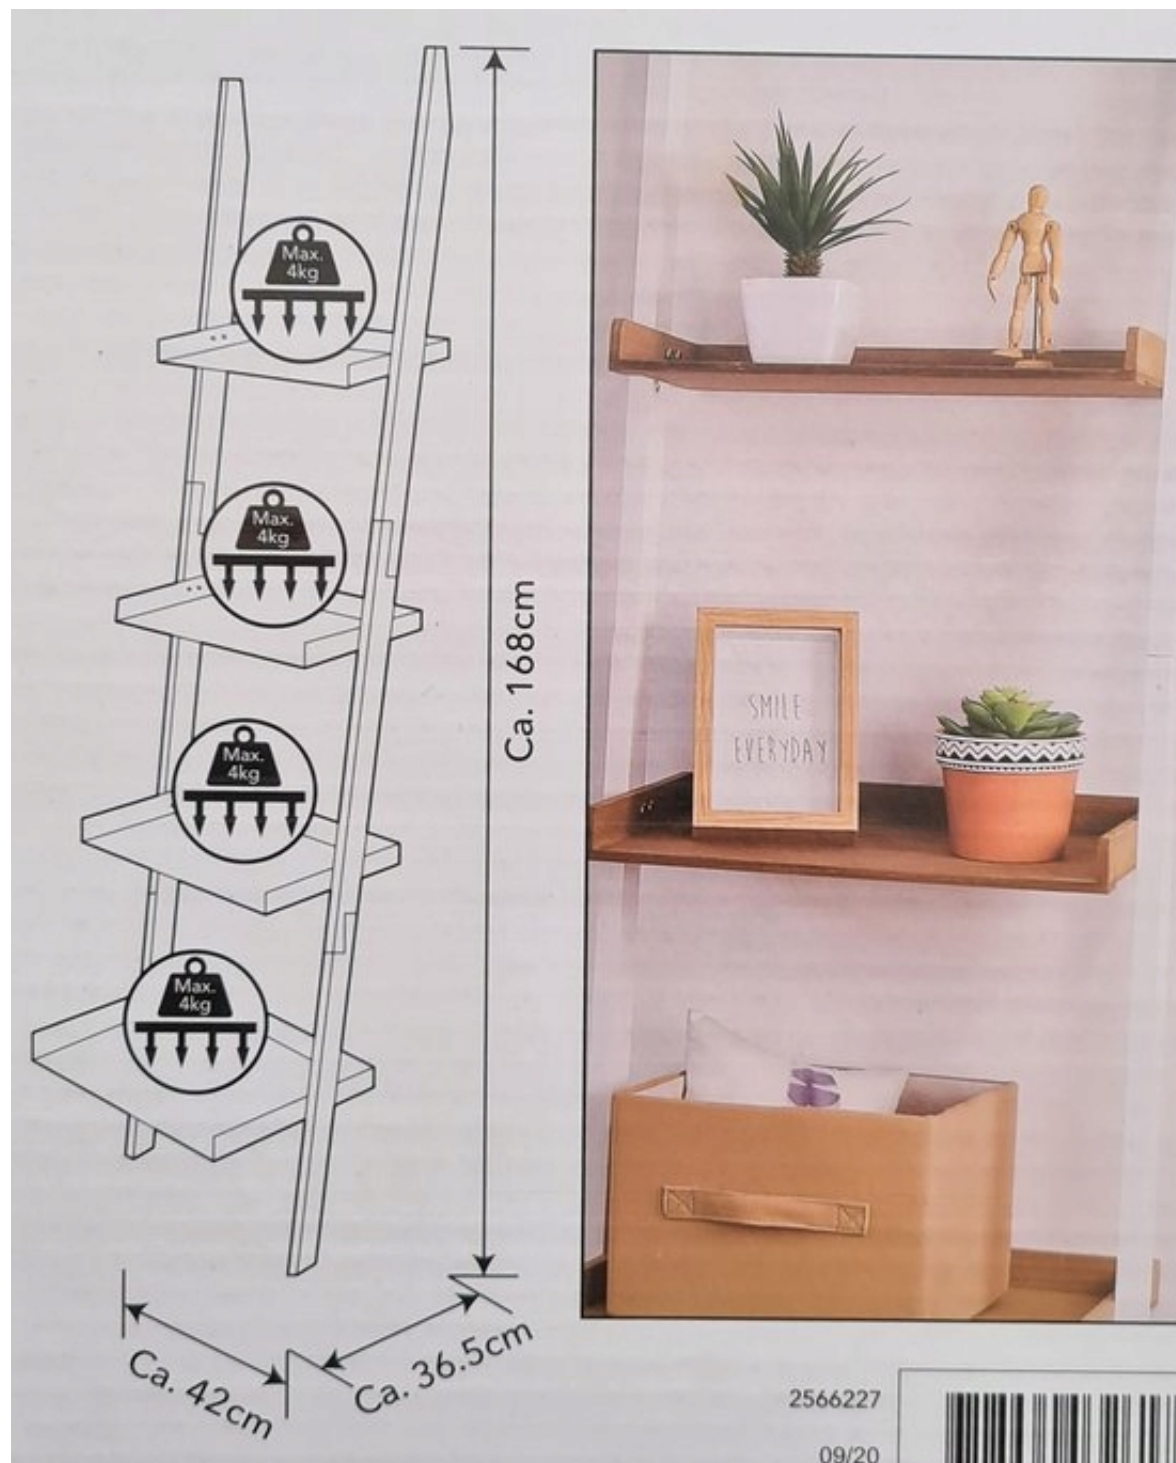

Dane aktualne na dzień: 18-04-2026 07:39

Link do produktu: <https://www.taniosat.pl/regal-scienny-pochylony-dekoracyjny-drabinka-288-p-8097.html>

REGAŁ ŚCIENNY POCHYLONY DEKORACYJNY DRABINKA 288

Cena	144,44 zł
Numer katalogowy	2566227
Kod producenta	2566227
Kod EAN	8718964119288
EAN (GTIN)	8718964119288
Kod producenta	2566227
Marka	CARDSPLITTER
Waga produktu z opakowaniem jednostkowym	3
Materiał	płyta MDF
Głębokość mebla	36.5
Szerokość mebla	42
Wysokość mebla	168
Kolor mebla	wielokolorowy
Kolekcja	HOME
Liczba półek	4

Opis produktu

Dekoracyjny pochylony regał drabinkowy w kolorze beżowym

- **dekoracyjny regał** / drabina opierająca się i zamocowana do ściany
- **cztery półki**, każda o większym rozmiarze w kierunku od góry do dołu
- **wykonany z drewna i płyty MDF**, okleina jodłowa, sosna
- wymiary: **168 x 42 x 36,5 cm**
- maksymalna masa dla całego produktu wynosi 16 kg
- obciążenie maksymalne dla jednej półki 4 kg
- **łatwy montaż w domu**

Będzie się dobrze prezentował w salonie, łazience i sypialni

Regał drabinkowy właściwie pasuje wszędzie. W każdym pomieszczeniu i w każdym wnętrzu. Od eleganckiego nowoczesnego

wnętrza po spokojne wiejskie wnętrze. Ta ozdobna drabina pasuje wszędzie

Piękny i wytrzymały regał

Drabina ma piękną i solidną konstrukcję. Składa się z części, które idealnie do siebie pasują

Łatwy montaż

Montaż jest bardzo łatwy. Złożysz go w kilka minut

Naturalny wygląd

Regał w estetycznych, stonowanych kolorach