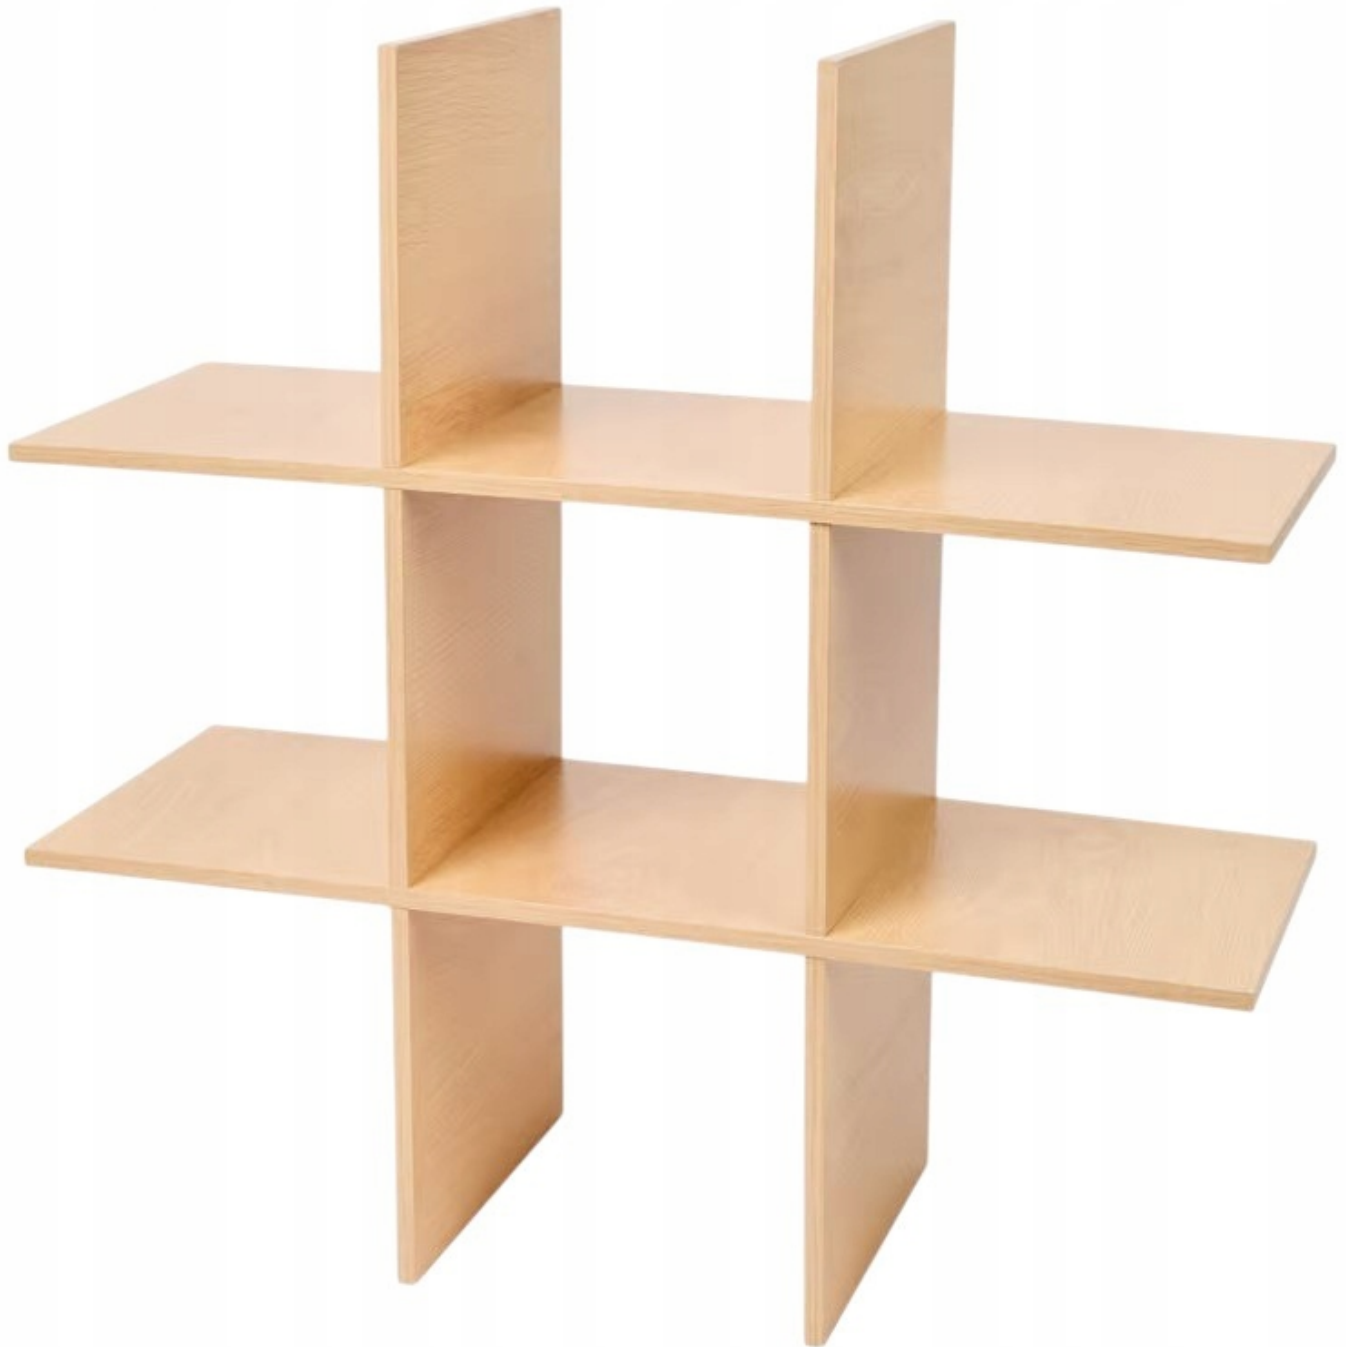

Opis produktu

REGAŁ PÓŁKA SZACHOWNICA

Drewniany regał ścienny półka wisząca

Jak zagospodarować pustą ścianę? Nie trzeba wcale wielkiej powierzchni, by rozmieścić na niej kwadraty. A dokładnie - zestaw kwadratowych półek z drewna, dzięki którym będziesz mógł zawiesić je dokładnie tak, jak uznasz za stosowne.

Solidne i eleganckie drewniane półki - prawdziwa ozdoba Twojej ściany

W horyzontalnym lub wertykalnym rzędzie? A może asymetrycznie, tuż nad podłogą? Kwadratowe półki z wysezonowanego drewna wysokiej jakości świetnie nadają się do aranżacyjnych eksperymentów. Głębokie na 20 cm, od frontu mają kształt

kwadratu o bokach 55X55 cm.

Rozmieść go na ścianie po swojemu

Eleganckie półki w formie kwadratów dodadzą uroku każdemu wnętrzu.

Tak naprawdę można ustawić na nich wszystko, co nadaje się do dekoracji wnętrza. Książki, model żaglowca, kwiatowa kompozycja czy fantazyjna lampka z witrażowym kloszem? Niezależnie od tego, co umieścisz w środku, półki zaprezentują się na Twojej ścianie naprawdę okazale.

Dane techniczne:

- 55 X 20 Z 55 CM
- Materiał wykonania: PŁYTA

W domu zawsze znajdzie się sporo książek i warto wygospodarować jedno miejsce, w którym znajdziemy większość z nich.

Dobrym rozwiązaniem będzie taki regał do salonu, które zajmuje dokładnie tyle miejsca ile potrzeba. Minimalizm to cecha współczesnego wzornictwa. Uderzająca prostota. Jest wykonany z płyty wiórowej z wykończeniem na **kolor**.