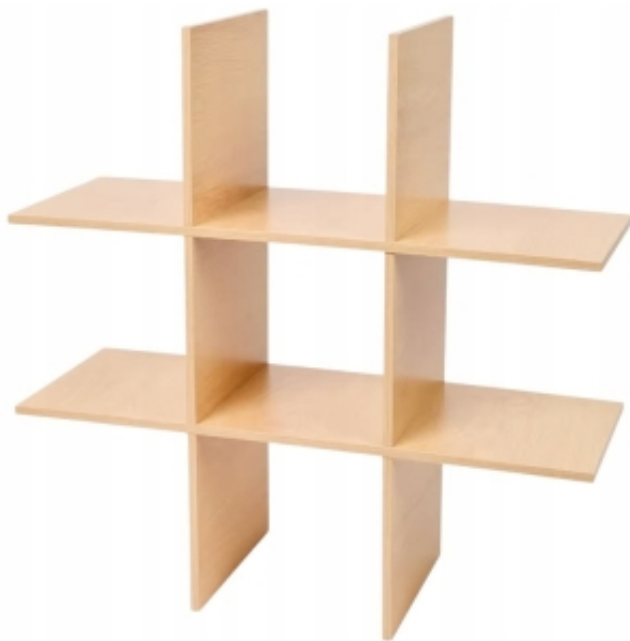

Link do produktu: <https://www.taniosat.pl/regal-scienny-szachownica-polki-drewniany-9-przegrad-55-x-20-x-55-cm-bezowy-p-13366.html>

REGAŁ ŚCIENNY SZACHOWNICA PÓŁKI DREWNIANY 9 PRZEGRÓD 55 X 20 X 55 CM BEŻOWY

Cena	66,66 zł
Numer katalogowy	3209082CS
Kod producenta	3209082CS
Kod EAN	8718964211708
EAN (GTIN)	8718964211708
Kod producenta	3209082CS
Marka	Cardsplitter
Waga produktu z opakowaniem jednostkowym	2
Materiał	drewno
Głębokość mebla	20
Szerokość mebla	55
Wysokość mebla	55
Kolor mebla	biały - sosna
Liczba poziomów	3
Kolekcja	1
Maksymalne obciążenie półki	1
Odległość między półkami	30

Opis produktu

REGAŁ PÓŁKA SZACHOWNICA

Drewniany regał ścienny półka wisząca

Jak zagospodarować pustą ścianę? Nie trzeba wcale wielkiej powierzchni, by rozmieścić na niej kwadraty. A dokładnie - zestaw kwadratowych półek z drewna, dzięki którym będziesz mógł zawiesić je dokładnie tak, jak uznasz za stosowne.

Solidne i eleganckie drewniane półki - prawdziwa ozdoba Twojej ściany

W horyzontalnym lub wertykalnym rzędzie? A może asymetrycznie, tuż nad podłogą? Kwadratowe półki z wysezonowanego drewna wysokiej jakości świetnie nadają się do aranżacyjnych eksperymentów. Głębokie na 20 cm, od frontu mają kształt