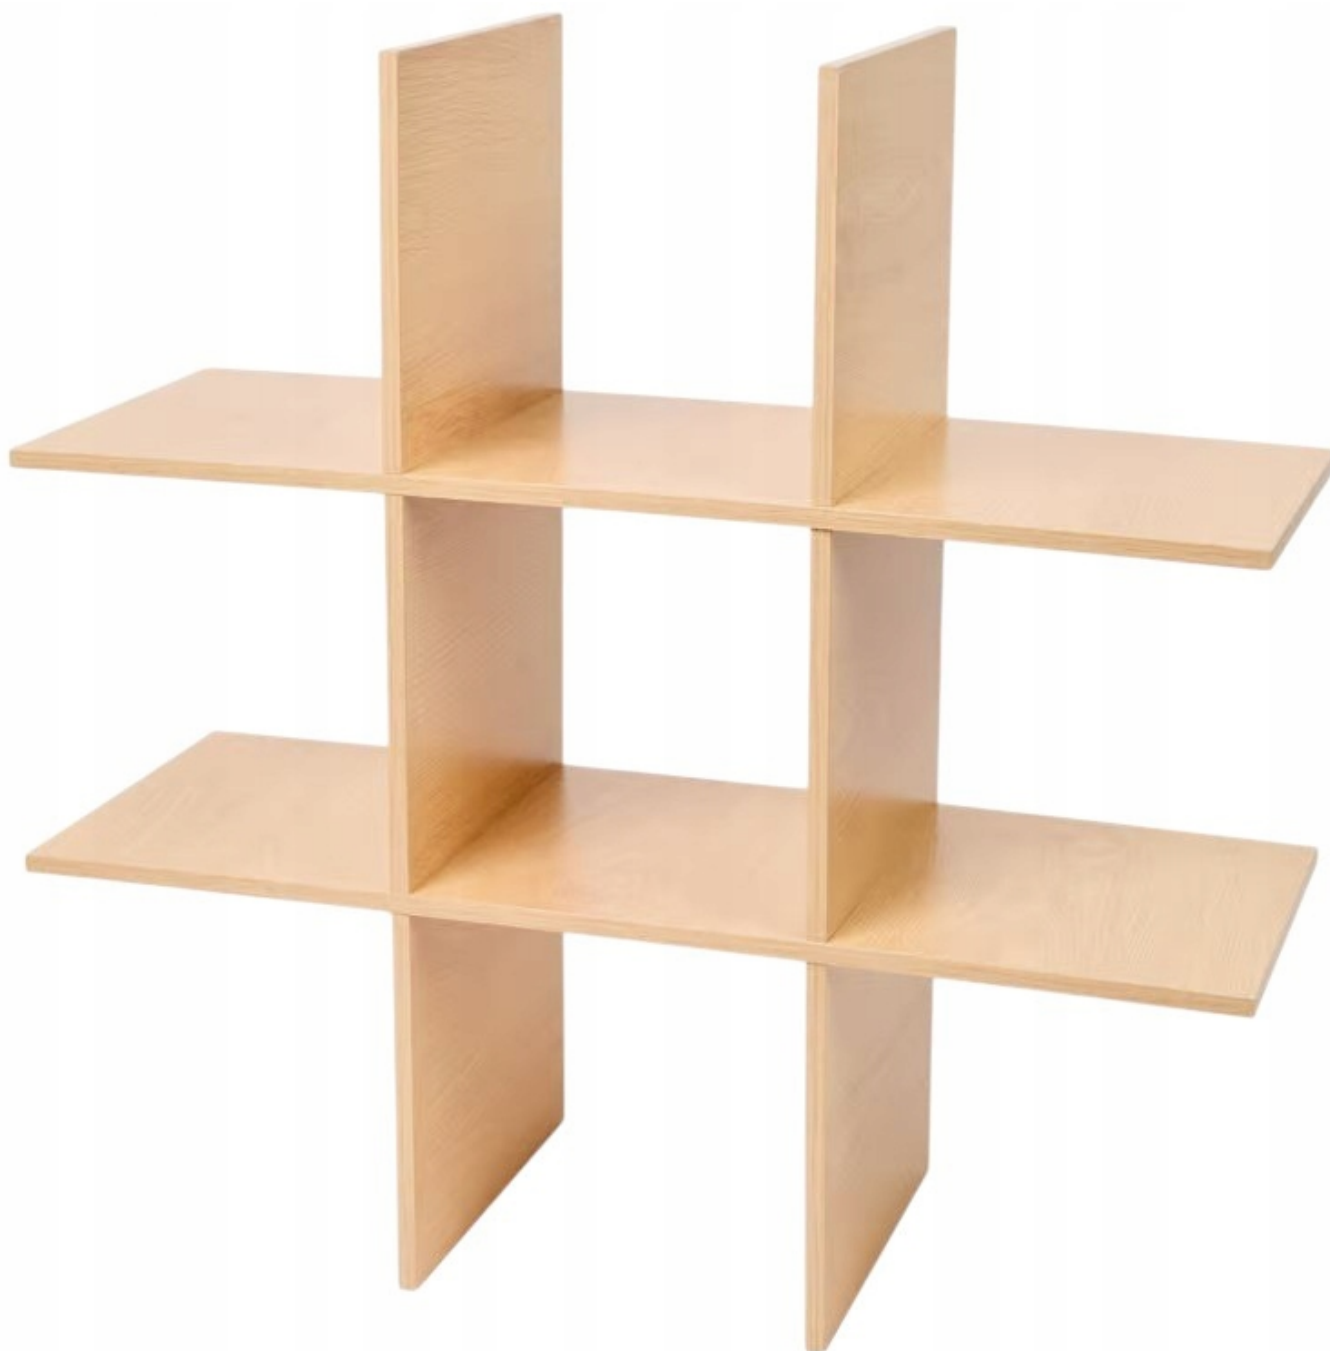

Opis produktu

REGAŁ PÓŁKA SZACHOWNICA

Drewniany regał ścienny półka wisząca

Jak zagospodarować pustą ścianę? Nie trzeba wcale wielkiej powierzchni, by rozmieścić na niej kwadraty. A dokładnie - zestaw kwadratowych półek z drewna, dzięki którym będziesz mógł zawiesić je dokładnie tak, jak uznasz za stosowne.

Solidne i eleganckie drewniane półki - prawdziwa ozdoba Twojej ściany

W horyzontalnym lub wertykalnym rzędzie? A może asymetrycznie, tuż nad podłogą? Kwadratowe półki z wysezonowanego drewna wysokiej jakości świetnie nadają się do aranżacyjnych eksperymentów. Głębokie na 20 cm, od frontu mają kształt

kwadratu o bokach 55X55 cm.

Rozmieść go na ścianie po swojemu

Eleganckie półki w formie kwadratów dodadzą uroku każdemu wnętrzu.

Tak naprawdę można ustawić na nich wszystko, co nadaje się do dekoracji wnętrza. Książki, model żaglowca, kwiatowa kompozycja czy fantazyjna lampka z witrażowym kloszem? Niezależnie od tego, co umieścisz w środku, półki zaprezentują się na Twojej ścianie naprawdę okazale.

Dane techniczne:

- 55 X 20 Z 55 CM
- Materiał wykonania: PŁYTA

W domu zawsze znajdzie się sporo książek i warto wygospodarować jedno miejsce, w którym znajdziemy większość z nich.

Dobrym rozwiązaniem będzie taki regał do salonu, które zajmuje dokładnie tyle miejsca ile potrzeba. Minimalizm to cecha współczesnego wzornictwa. Uderzająca prostota. Jest wykonany z płyty wiórowej z wykończeniem na **kolor**.