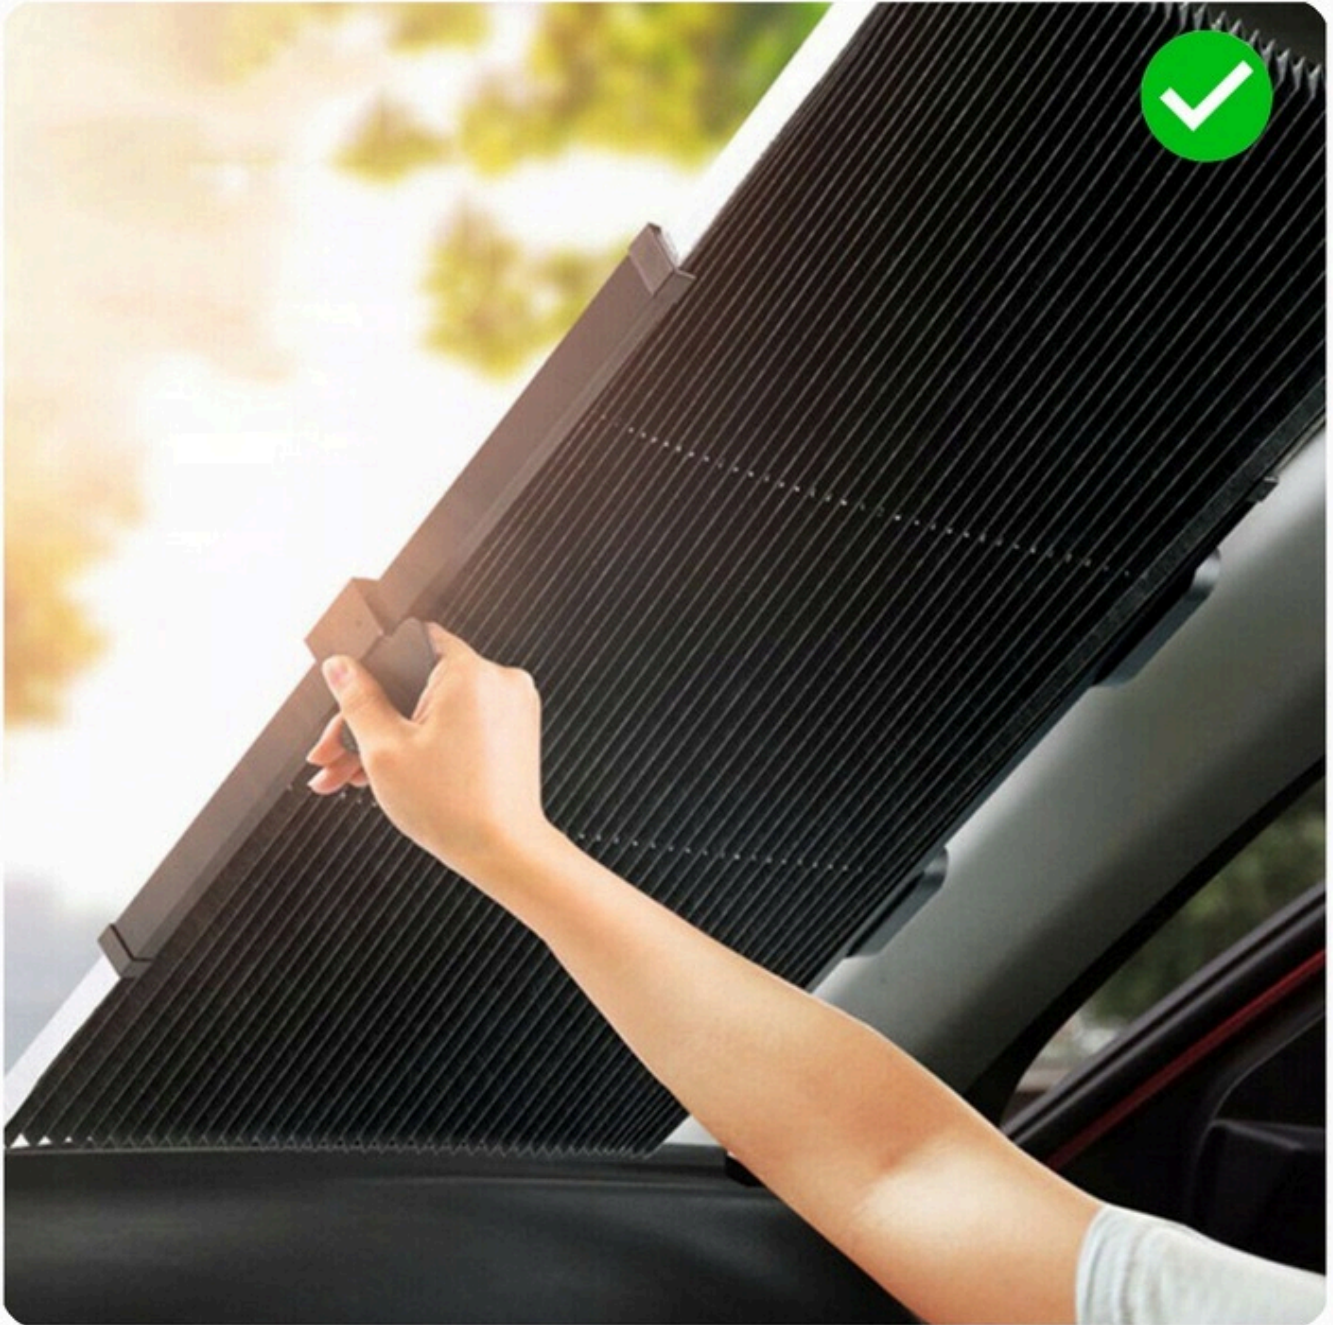

Dzięki temu każdy może w kilka chwil zamontować roletę w swoim samochodzie.

Przyssawki gwarantują stabilność mocowania i zapewniają trwałą ochronę przed promieniowaniem UV.

☐☐**Ochrona materiału**☐☐- samochodowa osłona przeciwsłoneczna, która spełnia super funkcję ma jeszcze jedną ważną zaletę: chroni wnętrze pojazdu przed negatywnym wpływem promieni UV.

To szkodliwe promieniowanie może prowadzić do blaknięcia i uszkodzenia materiałów lakierniczych Twojego samochodu.

Roleta skutecznie zapobiega temu zjawisku i sprawia, że kolor i jakość wnętrza pojazdu pozostają dłużej zachowane.

☐☐**Uniwersalny rozmiar**☐☐- dzięki wymiarom 155x65 cm żaluzja staje się uniwersalnym rozwiązaniem, które idealnie pasuje do większości samochodów.

Ozacza to, że nie musisz się martwić, czy zasłona nadaje się do Twojego samochodu.

Niezależnie od marki lub modelu możesz mieć pewność, że roleta będzie pasować.

Jest to duża zaleta, zwłaszcza jeśli używasz kilku pojazdów lub planujesz w przyszłości wymianę samochodu.

☐☐**Składanie**☐☐- osłona przeciwsłoneczna jest wyjątkowo funkcjonalna i kompaktowa. Istnieje możliwość złożenia rolety, dzięki czemu możesz ją łatwo złożyć, jeśli samochód nie jest narażony silne działanie promieni słonecznych lub chcesz podróżować samochodem. Funkcja ta pozwala zaoszczędzić czas. Zdejmowanie osłony przedniej szyby jest równie łatwe i szybkie. Wystarczy zdjąć roletę z przedniej szyby, a jeśli jej nie potrzebujesz, możesz ją łatwo schować.