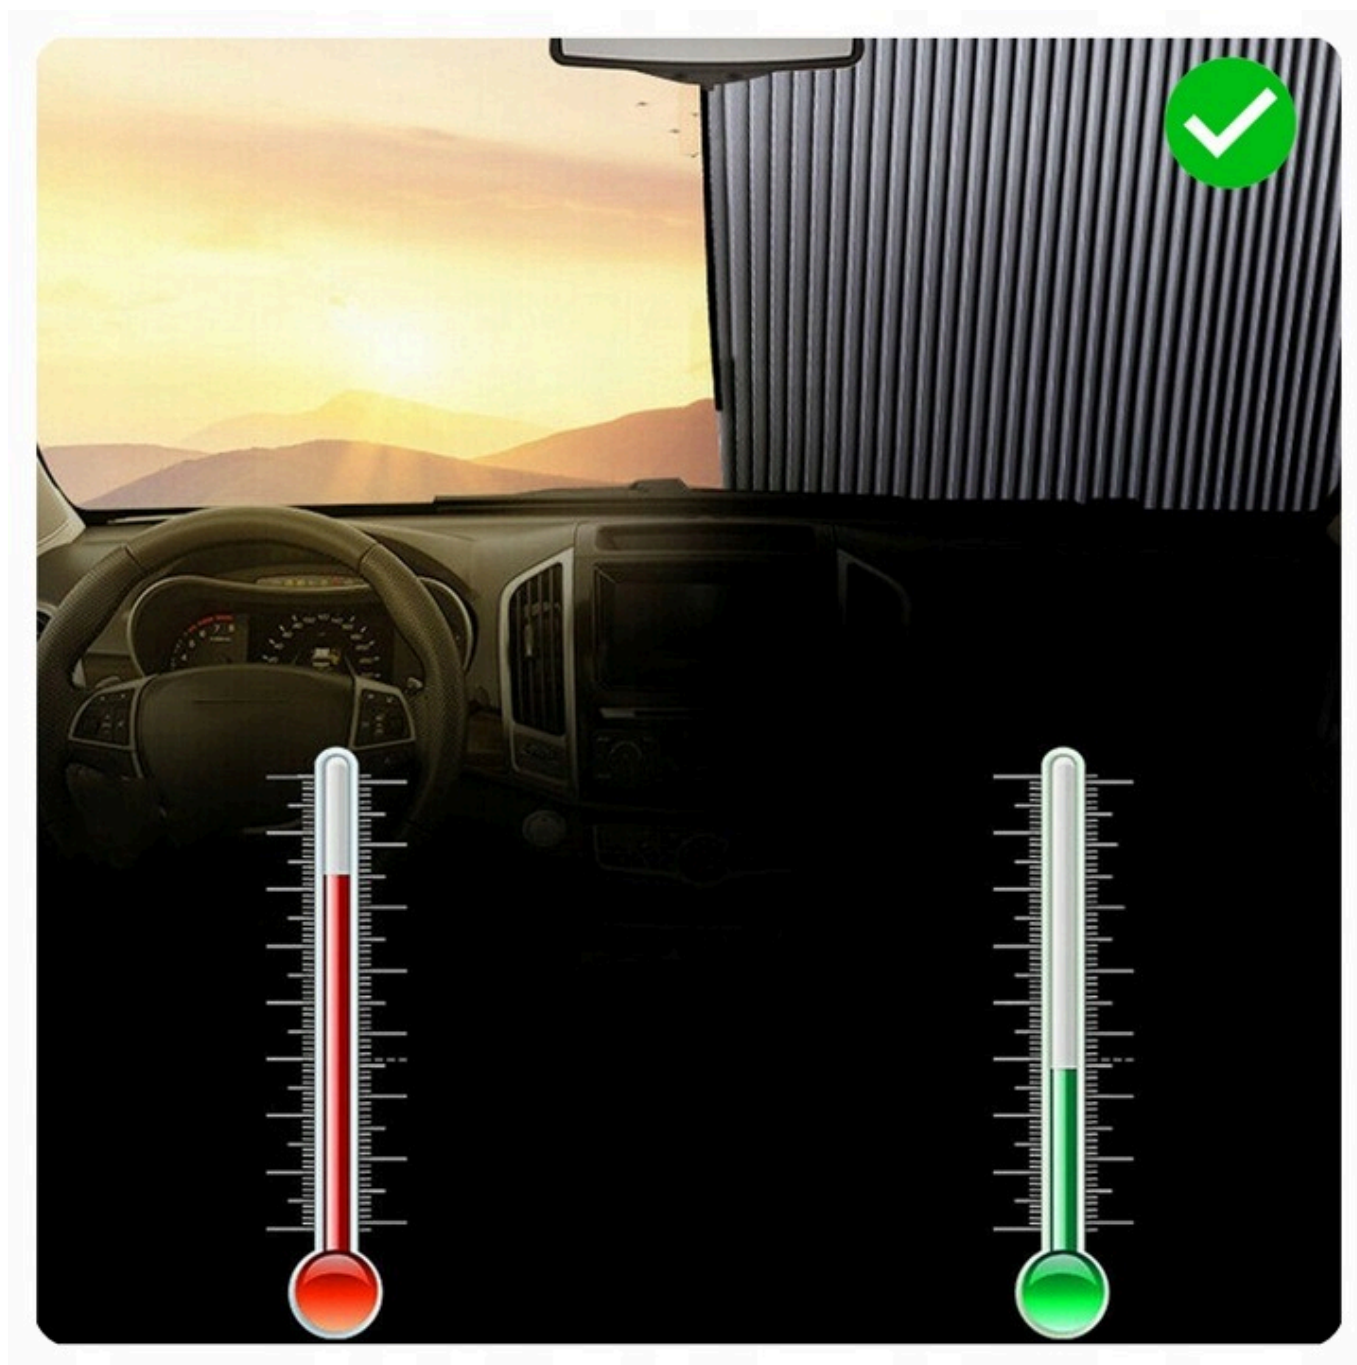

Opis produktu

Samochodowa osłona przeciwsloneczna PRZYSSAWKI UNIWERSALNA Składana 155 x 65

Samochodowa osłona przeciwsloneczna PRZYSSAWKI UNIWERSALNA Składana **155x65 cm**

- Łatwe mocowanie za pomocą przyssawek

- Składana
- Produkt uniwersalny

Chcesz utrzymać gorące lub zimne powietrze poza samochodem? Umieść osłonę przeciwsłoneczną po wewnętrznej stronie przedniej szyby.

Kolor szary najbardziej uniwersalny

NASZA ROLETA SAMOCHODOWA

Jest po prostu niesamowita!

Skutecznie blokuje promieniowanie UV

Cechy

☐☐**Ochrona przed wysoką temperaturą**☐☐- ochrona przed słońcem przednią szybę samochodu to skuteczne rozwiązanie, które doskonale odbija promienie słoneczne i zapobiega przedostawaniu się ich do wnętrza samochodu.

Dzięki temu każdy może w kilka chwil zamontować roletę w swoim samochodzie.

Przyssawki gwarantują stabilność mocowania i zapewniają trwałą ochronę przed promieniowaniem UV.

☐☐**Ochrona materiału**☐☐- samochodowa osłona przeciwsłoneczna, która spełnia super funkcję ma jeszcze jedną ważną zaletę: chroni wnętrze pojazdu przed negatywnym wpływem promieni UV.