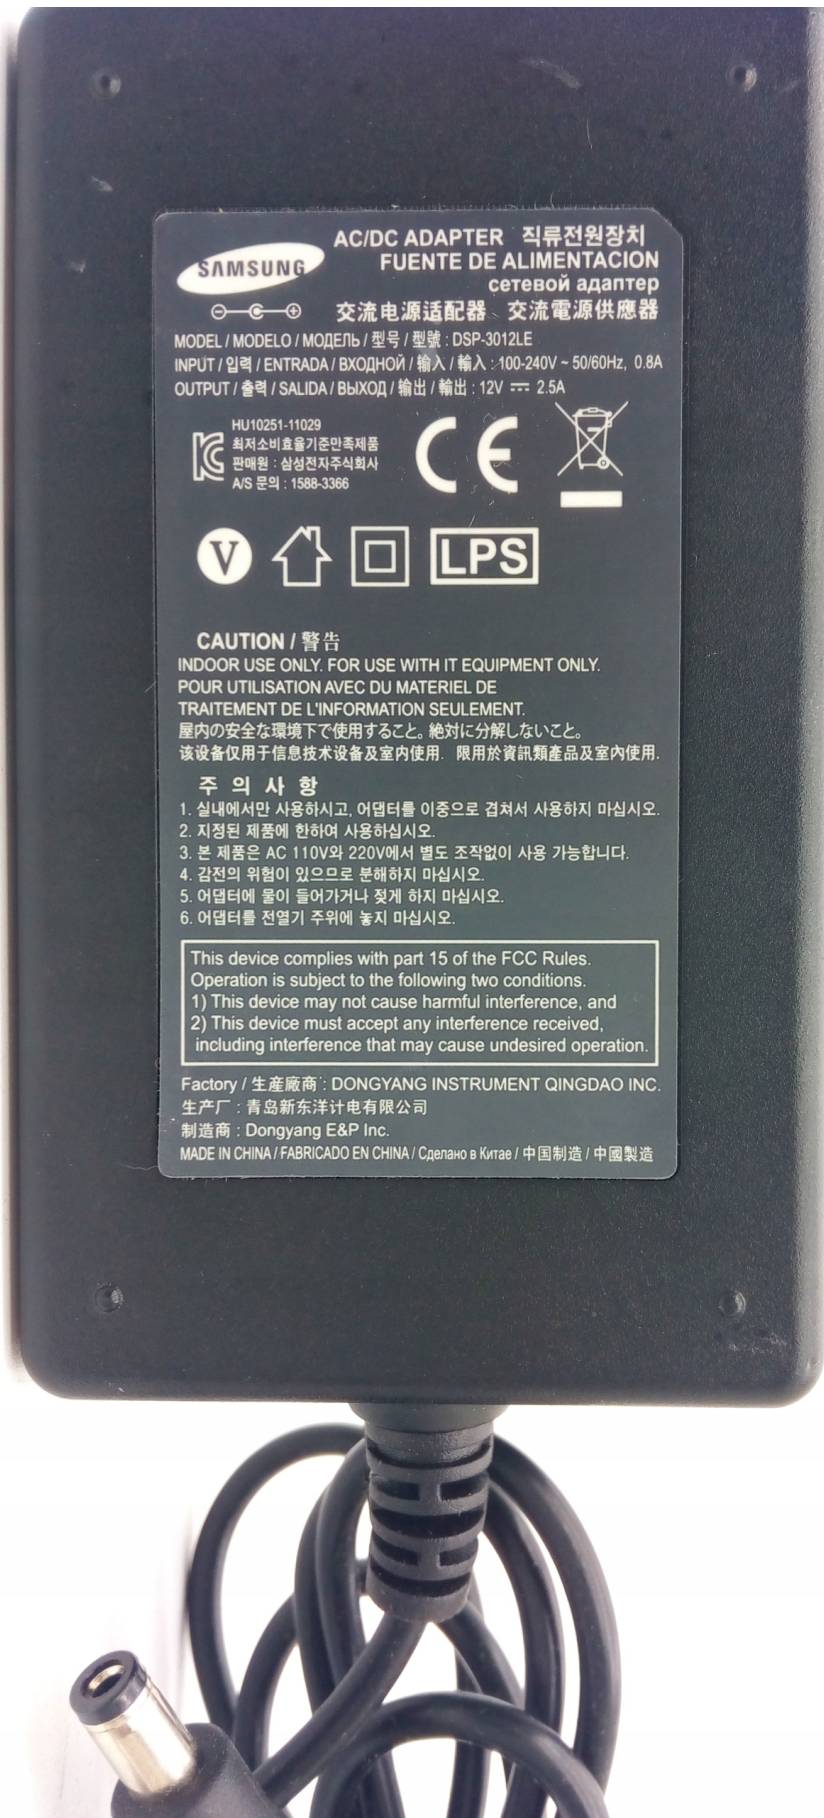

Link do produktu: <https://www.taniosat.pl/samsung-zasilacz-model-dsp-3012le12x-2-5a-mocny-p-7353.html>

SAMSUNG ZASILACZ MODEL DSP-3012LE12X 2,5A MOCNY

Cena	24,99 zł
Numer katalogowy	CARDSPLITTER.PL
Kod producenta	CARDSPLITTER.PL
Kod EAN	8002240001023
EAN (GTIN)	8002240001023
Kod producenta	CARDSPLITTER.PL
Marka	CARDSPLITTER.PL
Waga produktu z opakowaniem jednostkowym	0.1
Napięcie wyjściowe	12
Maksymalny prąd wyjściowy	2.5

Opis produktu

Opis

ZASILACZ SAMSUNG ORYGINALNY

MODEL MODEL DSP-3012LE

ZASILACZ DO URZĄDZEŃ

NISKONAPIĘCIOWYCH

12V 220- 240v

MOCNY I WYDAJNY 2,5A

Zasilacz może zasilać urządzenia wymagające napięcia 12V

DEKODERY POLSAT, NC+,

ULTRABOX, NBOX ,PACE HD I INNE

Oświetlenia LED , Diody LED , Paski LED

aparat cyfrowy

monitory, TV, LED

zabawki

telefon bezprzewodowy

ładowarki akumulatorów do elektronarzędzi

dysk przenośny

router, switch, dekodery tv, modem

maszynka do goleni

SAMSUNG AC/DC ADAPTER 직류전원장치
FUENTE DE ALIMENTACION
сетевой адаптер
交流电源适配器 交流電源供應器

MODEL / MODELO / МОДЕЛЬ / 型号 / 型號 : DSP-3012LE
INPUT / 입력 / ENTRADA / ВХОДНОЙ / 输入 / 輸入 : 100-240V ~ 50/60Hz, 0.8A
OUTPUT / 출력 / SALIDA / ВЫХОД / 输出 / 輸出 : 12V $\overline{\text{---}}$ 2.5A