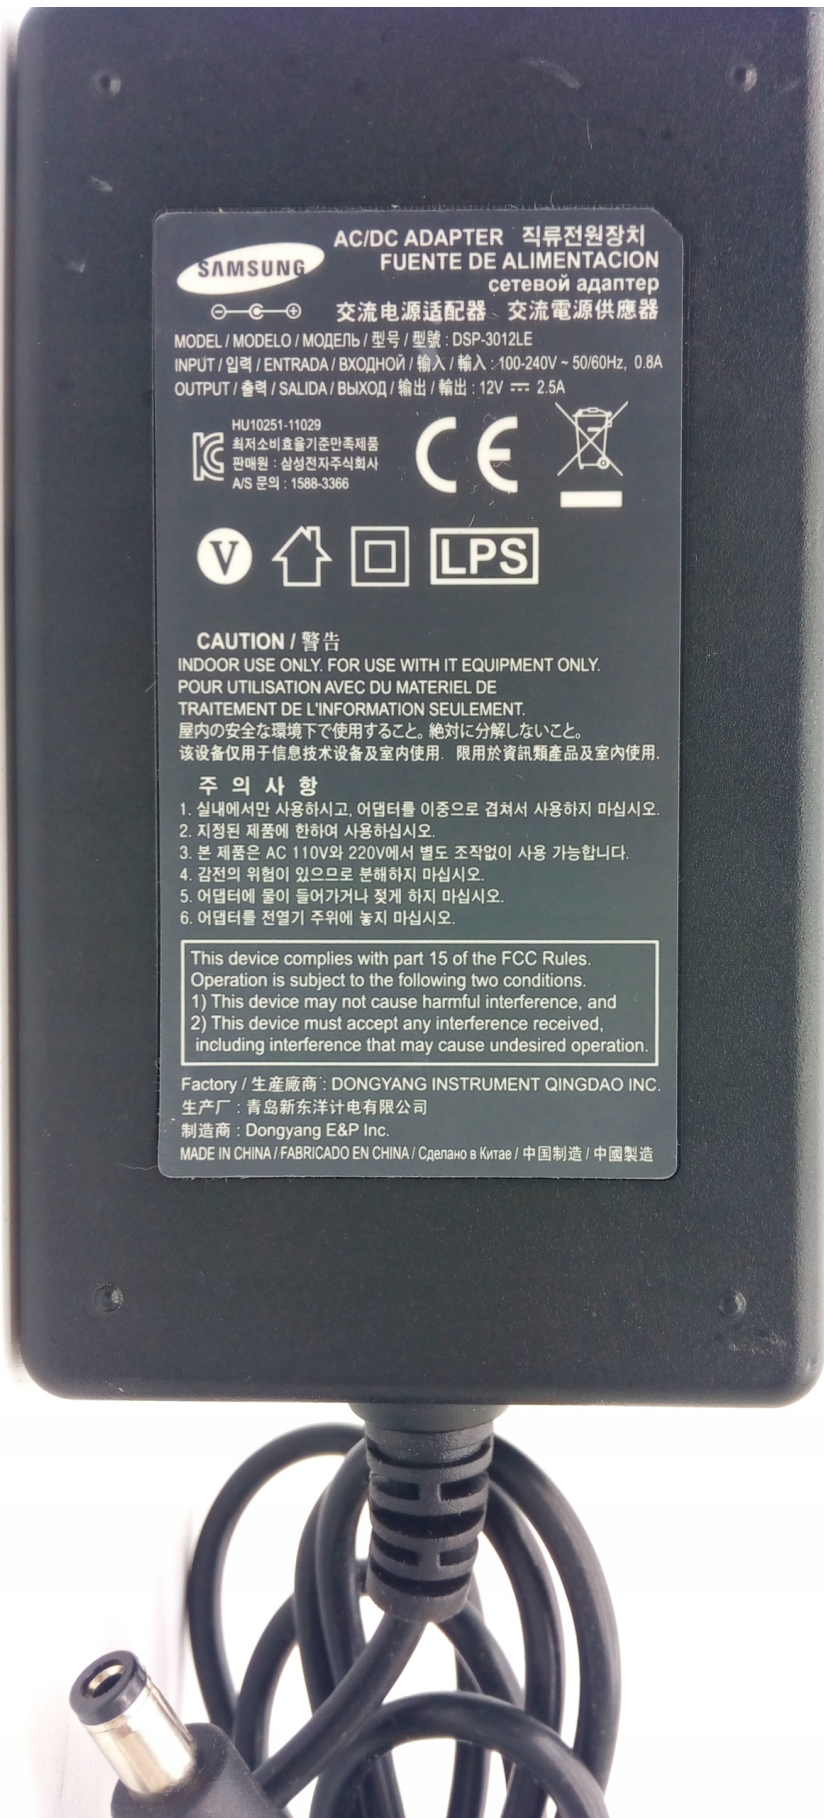

SAMSUNG AC/DC ADAPTER 직류전원장치
FUENTE DE ALIMENTACION
сетевой адаптер
交流电源适配器 交流電源供應器

MODEL / MODELO / МОДЕЛЬ / 型号 / 型號 : DSP-3012LE
INPUT / 입력 / ENTRADA / ВХОДНОЙ / 输入 / 輸入 : 100-240V ~ 50/60Hz, 0.8A
OUTPUT / 출력 / SALIDA / ВЫХОД / 输出 / 輸出 : 12V $\overline{\text{---}}$ 2.5A

HU10251-11029
최저소비효율기준인증제품
판매원 : 삼성전자주식회사
A/S 문의 : 1588-3366

CAUTION / 警告
INDOOR USE ONLY. FOR USE WITH IT EQUIPMENT ONLY.
POUR UTILISATION AVEC DU MATERIEL DE
TRAITEMENT DE L'INFORMATION SEULEMENT.
屋内の安全な環境下で使用すること。絶対に分解しないこと。
该设备仅用于信息技术设备及室内使用。限用於資訊類產品及室內使用。

1. **주의 사항**
1. 실내에서만 사용하시고, 어댑터를 이종으로 겹쳐서 사용하지 마십시오.
  2. 지정된 제품에 한하여 사용하십시오.
  3. 본 제품은 AC 110V와 220V에서 별도 조작없이 사용 가능합니다.
  4. 감전의 위험이 있으므로 분해하지 마십시오.
  5. 어댑터에 물이 들어가거나 젖게 하지 마십시오.
  6. 어댑터를 전열기 주위에 놓지 마십시오.

This device complies with part 15 of the FCC Rules.
Operation is subject to the following two conditions.
1) This device may not cause harmful interference, and
2) This device must accept any interference received,
including interference that may cause undesired operation.

Factory / 生産廠商 : DONGYANG INSTRUMENT QINGDAO INC.
生产厂 : 青岛新东洋计电有限公司
制造商 : Dongyang E&P Inc.
MADE IN CHINA / FABRICADO EN CHINA / Сделано в Китае / 中国制造 / 中國製造