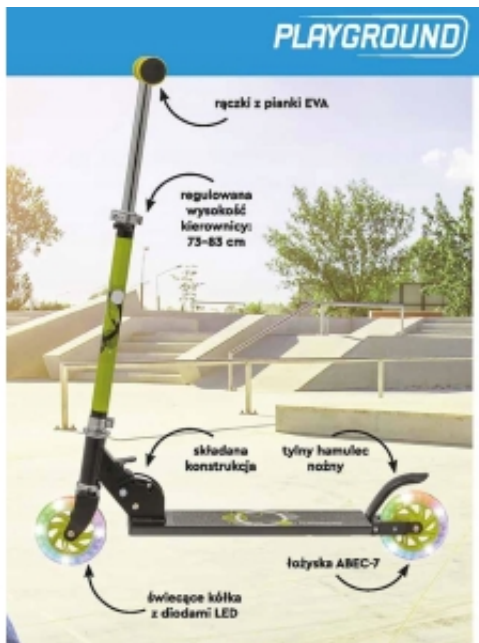

Link do produktu: <https://www.taniosat.pl/scooter-hulajnoga-playground-led-czarna-idealna-na-prezent-p-9035.html>

SCOOTER HULAJNOGA PLAYGROUND LED CZARNA IDEALNA NA PREZENT

Cena	89,99 zł
Numer katalogowy	220062-BS
Kod producenta	220062-BS
Kod EAN	5901619977026
Wiek dziecka	6 lat +
Rama	Aluminiowa
Koła	Plastikowe
Hamulec	tak
Średnica kół (mm)	12
Długość podestu	40.5
Klasa łożysk	ABEC-7
Liczba kół	2
Maksymalna waga użytkownika	50
EAN (GTIN)	5901619977026
Waga	2.2
Cechy dodatkowe	składana
Rodzaj	dwukołowa
Kolor	Czarny
Waga produktu z opakowaniem jednostkowym	2.5
Marka	Playground
Kod producenta	220062-BS

Opis produktu

PLAYGROUND

Hulajnoga to nowoczesny środek transportu osobistego, który z powodzeniem zastąpi rolki, deskorolkę czy rower.

Klasyczna, aluminiowa dwukołowa to świetny pomysł dla większych dzieci i nastolatków, zaczynających przygodę na dwóch kółkach.

Wysoki komfort jazdy zapewnia szeroka podstawa, która w znaczącym stopniu wpływa na bezpieczeństwo oraz na łatwość w utrzymaniu równowagi.

Na kierownicy zostały zastosowane bardzo wygodne nakładki, by nawet po długiej jeździe, użytkownik nie odczuwał bólu rąk.

Stabilna i lekka konstrukcja zapewnia komfort jazdy. składana- lekka i wygodna do przechowywania. antypoślizgowe ręczki zapewniają wygodny i pewny chwyt.

Kółka wyposażone w diody led - świecą podczas jazdy.