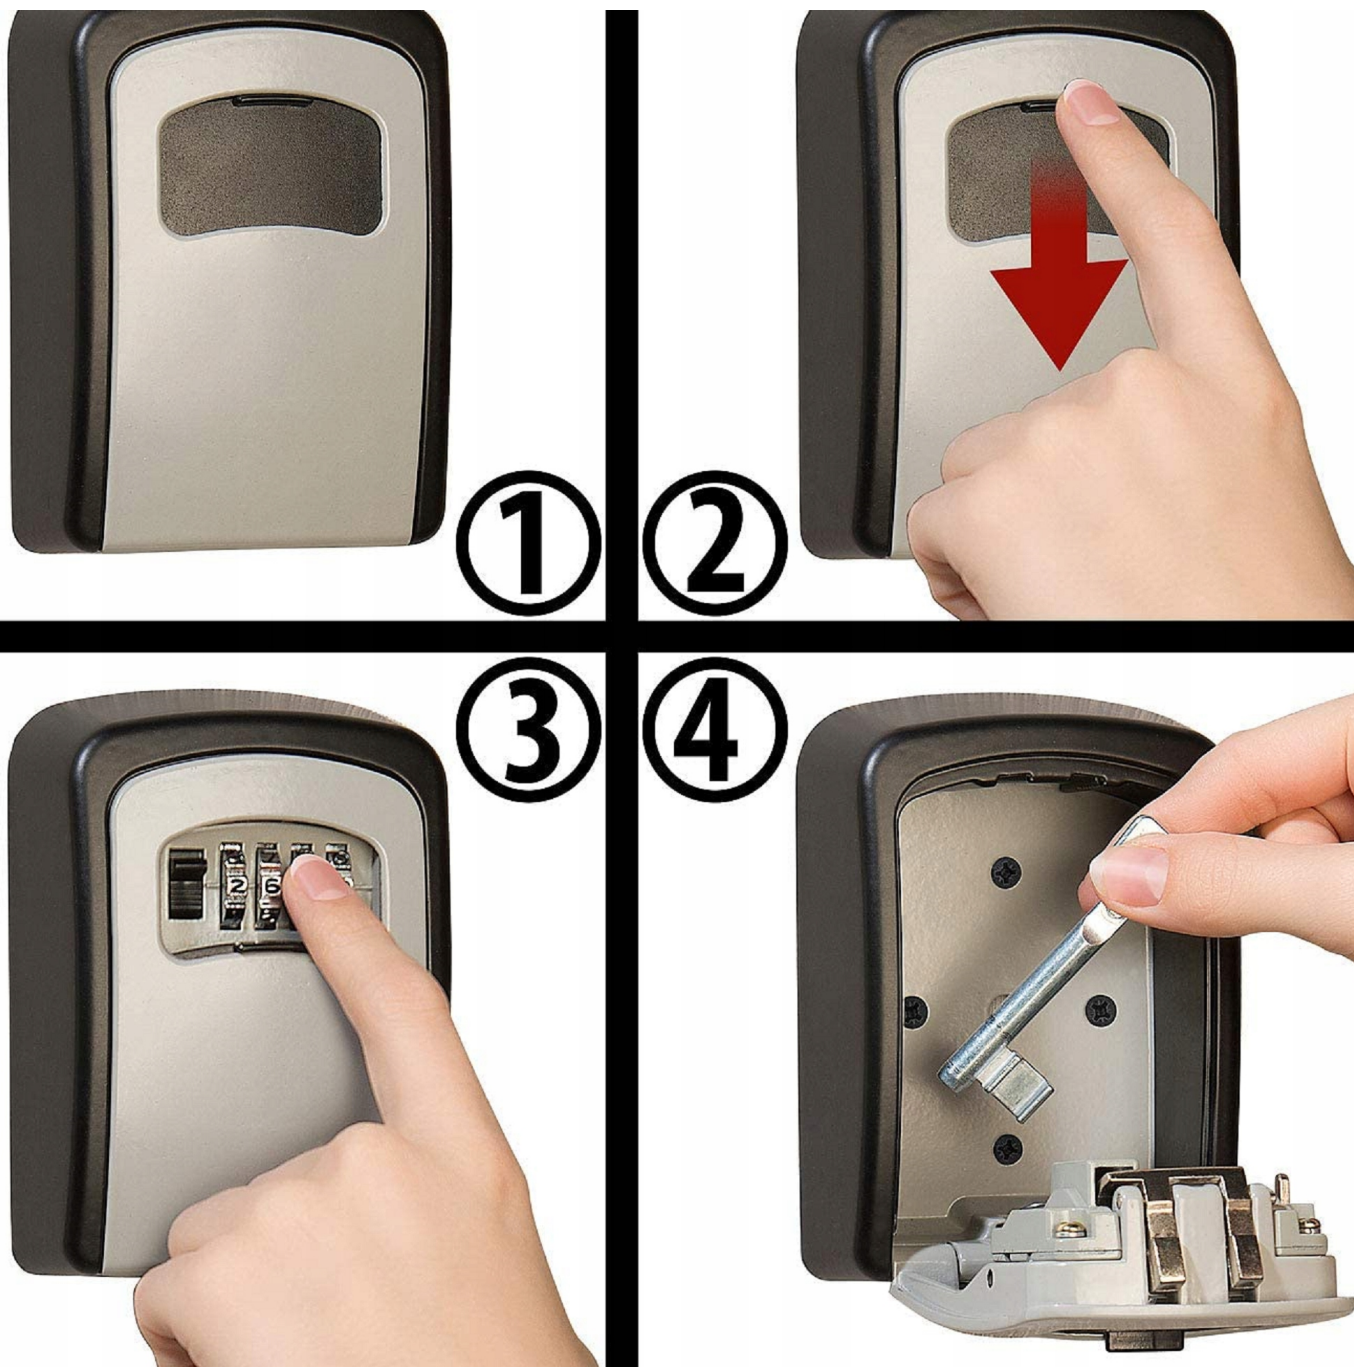

Link do produktu: <https://www.taniosat.pl/sejf-na-klucze-wzmocnione-abs-93mm-x-113mm-x-40-mm-zamek-szyfrowy-ch-856-p-5646.html>

Sejf na klucze WZMOCNIONE ABS 93mm x 113mm x 40 mm ZAMEK SZYFROWY CH-856

Cena	45,00 zł
Numer katalogowy	CN-856PL
Kod producenta	CN-856PL
Kod EAN	64300055041132
EAN (GTIN)	64300055041132
Kod producenta	CN-856PL
Marka	IBOX
Kolor	inny
Przeznaczenie	na klucze
Waga	0.49
Zamek	inny
Długość zewnętrzna	9.4
Wysokość zewnętrzna	11.3
Szerokość zewnętrzna	4
Ognioodporność	inna wartość

Opis produktu

Sejf na klucze, mini sejf do montażu na ścianie,
wzmocniony abs, zamek szyfrowy (mini sejf na klucze)

- Wyjątkowo bezpieczny dzięki wytrzymałej obudowie aluminiowej Indywidualnie regulowany 4-cyfrowy kod numeryczny Do montażu na ścianie
- Mały sejf na klucze do montażu na ścianie Zamek szyfrowy z 4 cyframi: do 10 000 możliwości kombinacji Klapka ochronna z mechanizmem przesuwnym: chroni zamek szyfrowy przed warunkami atmosferycznymi, brudem i ciekawskimi złodziejami
- Idealna ochrona ważnych kluczy w domu, w biurze, w sklepie itp. Łatwa regulacja indywidualnego kodu numerycznego: w razie potrzeby można ustawić na nowo Do montażu na ścianie: wstępnie nawiercone otwory na śruby w tylnej części sejfu
- Wytrzymała i odporna na warunki atmosferyczne obudowa abs Nadaje się do wewnątrz i na zewnątrz Kolor: czarny
- Sejf na klucze z materiałem montażowym i instrukcją obsługi Mały sejf na klucze – pasuje do: szafki na klucze, sejf na klucze, sejf na klucze, numer sejfu, kasety na pieniądze, zamek do drzwi, geocaching, bezpieczeństwo, zamki, otwieracz drzwi, seniorzy, sejf ścienny, ukrycie, zamek, sejf bezpieczny, garaż, klucze