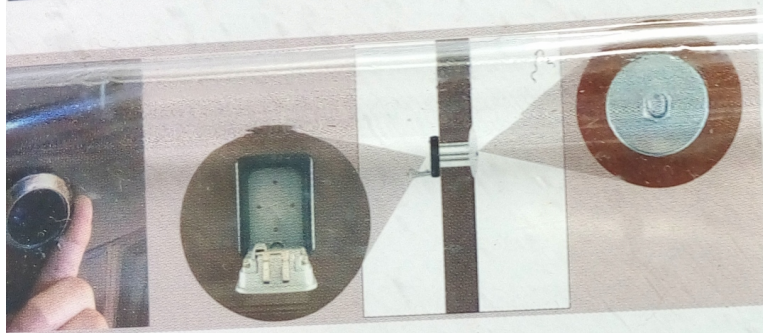

Opis produktu

SEJF NA KLUCZE Z ZAMKIEM SZYFROWYM WZMOCNIONY STAHL

Sejf na klucze, mini sejf do montażu na ścianie,
wzmocniony ALUMINIUM, zamek szyfrowy (mini sejf na klucze)

- Wyjątkowo bezpieczny dzięki wytrzymałej obudowie Z ALUMINIUM Indywidualnie regulowany 4-cyfrowy kod numeryczny Do montażu na ścianie
- Mały sejf na klucze do montażu na ścianie Zamek szyfrowy z 4 cyframi: do 10 000 możliwości kombinacji Klapka ochronna z mechanizmem przesuwającym: chroni zamek szyfrowy przed warunkami atmosferycznymi, brudem i ciekawskimi złodziejami
- Idealna ochrona ważnych kluczy w domu, w biurze, w sklepie itp. Łatwa regulacja indywidualnego kodu numerycznego: w razie potrzeby można ustawić na nowo Do montażu na ścianie: wstępnie nawiercone otwory na śruby w tylnej części sejfu
- Wytrzymała i odporna na warunki atmosferyczne obudowa Nadaje się do wewnątrz i na zewnątrz Kolor: czarny
- Sejf na klucze z materiałem montażowym i instrukcją obsługi Mały sejf na klucze - pasuje do: szafki na klucze, sejf na klucze, sejf na klucze, numer sejfu, kasety na pieniądze, zamek do drzwi, bezpieczeństwo, zamki, otwieracz drzwi, seniorzy, sejf ścienny, ukrycie, zamek, sejf bezpieczny, garaż, klucze

- przesunąć przesłonę
- ustawić prawidłowy
- pociągnij do dołu
- zamknij przy praw
- przestaw szyfr na
- przesunąć przesłonę

skrytka

MONTAŻ NA ŚCIANIE:

- otwórz skrytkę i przyłóż do ściany
- oznacz miejsca wiercenia otworów
- wywierć otwory pod kołki rozporowe (kołki w zestawie pod otwory 6 mm)
- wbij kołki rozporowe w otwory
- przymocuj skrytkę wkrętami

GEWICHT

INHOUD

Specyfikacja:

- Marka: **Fichero**
- Waga: **2,5 kg**
- Materiał: **Stal**
- Kolor: **Czarny + Srebrny**
- Typ: **Sejf elektroniczny**
- Wymiary zewnętrzne: **17 x 23 x 17 cm**
- Wymiary wewnętrzne: **16,6 x 22,6 x 12 cm**
- Objętość: **4,5 litra**
- Grubość: **3 mm**
- Zasilanie: **3x bateria AA** (nie dołączone do zestawu)