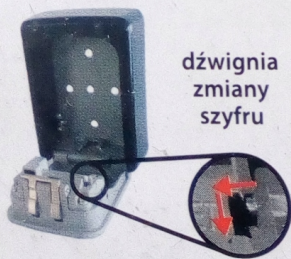

- przesunąć przesłonę
- ustawić prawidłowy
- pociągnij do dołu
- zamknij przy praw
- przestaw szyfr na
- przesunąć przesłonę

skrytka

MONTAŻ NA ŚCIANIE:

- otwórz skrytkę i przyłóż do ściany
- oznacz miejsca wiercenia otworów
- wywierć otwory pod kołki rozporowe (kołki w zestawie pod otwory 6 mm)
- wbij kołki rozporowe w otwory
- przymocuj skrytkę wkrętami

*MONTAŻ ZAMIAST WIZJERA:

(zestaw nie zawiera elementów montażowych)

- zdemontuj wizjer
- otwórz i przyłóż skrytkę do drzwi
- długą śrubę przełóż z zewnątrz przez środkowy otwór skrytki oraz przez otwór na wizjer
- od wewnątrz przyłóż płytkę i podkład
- od wewnątrz dokręć nakrętką
- skróć i zabezpiecz śrubę

OTWIERANIE I ZAMYKANIE:

- przesun przesłonę do dołu
- ustaw prawidłowy szyfr (fabryczny to 0000)
- pociągnij do dołu przycisk otwierania
- zamknij przy prawidłowo ustawionym szyfrze
- przestaw szyfr na nieprawidłowy
- przesun przesłonę do góry

GEWICHT

INHOUD

Specyfikacja:

- Marka: **Fichero**
- Waga: **2,5 kg**
- Materiał: **Stal**
- Kolor: **Czarny + Srebrny**
- Typ: **Sejf elektroniczny**
- Wymiary zewnętrzne: **17 x 23 x 17 cm**
- Wymiary wewnętrzne: **16,6 x 22,6 x 12 cm**
- Objętość: **4,5 litra**
- Grubość: **3 mm**
- Zasilanie: **3x bateria AA** (nie dołączone do zestawu)