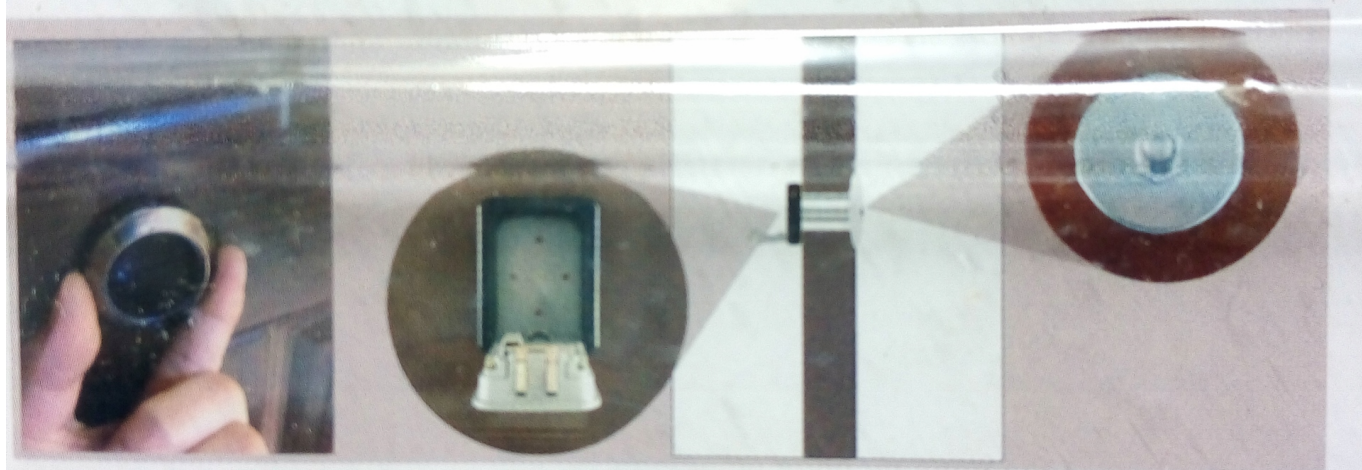

przycisk
otwierania

uchwyt
przesłony

OTWIERANIE I ZA

- przesunąć przesłonę
- ustawić prawidłowy
- pociągnij do dołu
- zamknij przy praw
- przestaw szyfr na
- przesunąć przesłonę