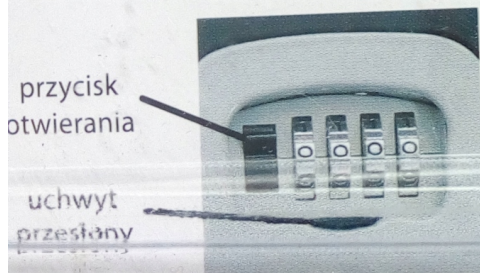

Opis produktu

SEJF NA KLUCZE Z ZAMKIEM SZYFROWYM WZMOCNIONY STAHL

Sejf na klucze, mini sejf do montażu na ścianie,
wzmocniony ALUMINIUM, zamek szyfrowy (mini sejf na klucze)

- Wyjątkowo bezpieczny dzięki wytrzymałej obudowie Z ALUMINIUM Indywidualnie regulowany 4-cyfrowy kod numeryczny Do montażu na ścianie
- Mały sejf na klucze do montażu na ścianie Zamek szyfrowy z 4 cyframi: do 10 000 możliwości kombinacji Klapka ochronna z mechanizmem przesuwającym: chroni zamek szyfrowy przed warunkami atmosferycznymi, brudem i ciekawskimi złodziejami
- Idealna ochrona ważnych kluczy w domu, w biurze, w sklepie itp. Łatwa regulacja indywidualnego kodu numerycznego: w razie potrzeby można ustawić na nowo Do montażu na ścianie: wstępnie nawiercone otwory na śruby w tylnej części sejfu
- Wytrzymała i odporna na warunki atmosferyczne obudowa Nadaje się do wewnątrz i na zewnątrz Kolor: czarny
- Sejf na klucze z materiałem montażowym i instrukcją obsługi Mały sejf na klucze - pasuje do: szafki na klucze, sejf na klucze, sejf na klucze, numer sejfu, kasety na pieniądze, zamek do drzwi, bezpieczeństwo, zamki, otwieracz drzwi, seniorzy, sejf ścienny, ukrycie, zamek, sejf bezpieczny, garaż, klucze

- przesunąć przesłonę
- ustawić prawidłowy
- pociągnij do dołu
- zamknij przy praw
- przestaw szyfr na
- przesunąć przesłonę

skrytka

MONTAŻ NA ŚCIANIE:

- otwórz skrytkę i przyłóż do ściany
- oznacz miejsca wiercenia otworów
- wywierć otwory pod kołki rozporowe (kołki w zestawie pod otwory 6 mm)
- wbij kołki rozporowe w otwory
- przymocuj skrytkę wkrętami

*MONTAŻ ZAMIAST WIZJERA:

(zestaw nie zawiera elementów montażowych)

- zdemontuj wizjer
- otwórz i przyłóż skrytkę do drzwi
- długą śrubę przełóż z zewnątrz przez środkowy otwór skrytki oraz przez otwór na wizjer
- od wewnątrz przyłóż płytkę i podkład
- od wewnątrz dokręć nakrętką
- skróć i zabezpiecz śrubę