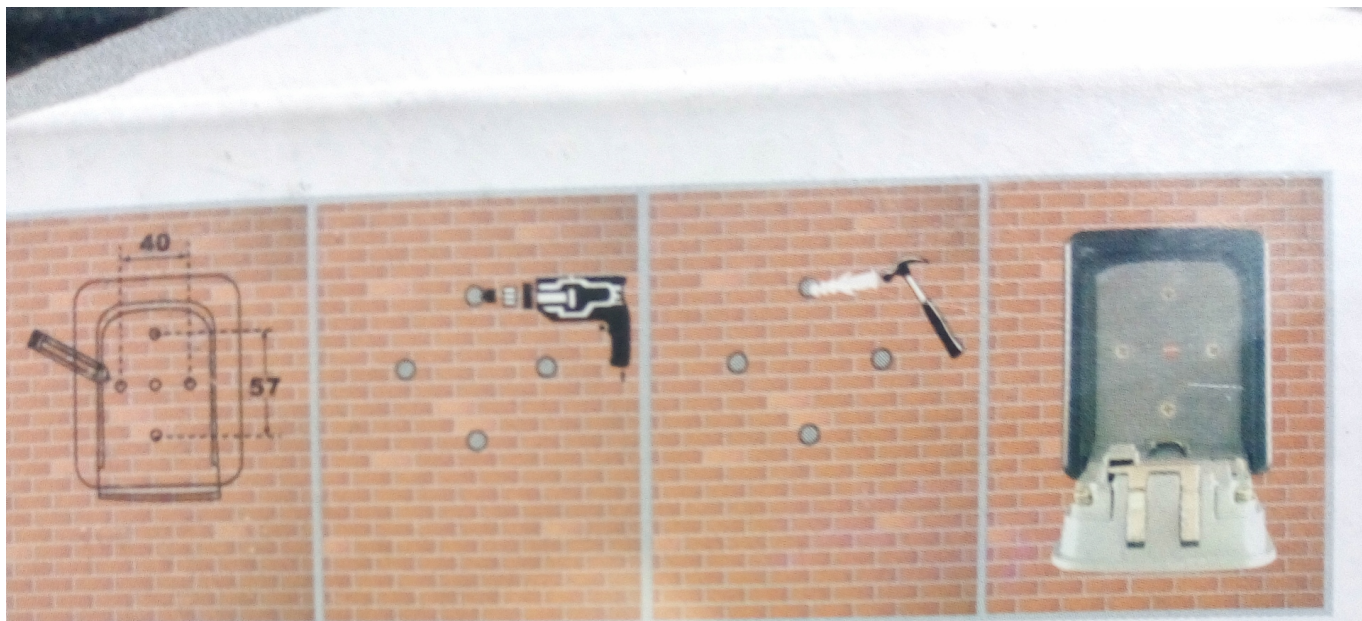

przycisk
otwierania

uchwyt
przesłony

OTWIERANIE I ZA

- przesunąć przesłonę
- ustawić prawidłowy
- pociągnij do dołu
- zamknij przy praw
- przestaw szyfr na
- przesunąć przesłonę