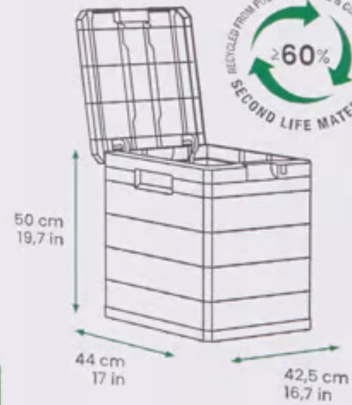

Cechy produktu:

- **Pojemność:** 90 litrów – wystarczająco dużo miejsca na narzędzia ogrodowe, poduszki czy zabawki.
- **Wymiary:** 42,5 x 44 x 50 cm – kompaktowy rozmiar pasujący do każdego ogrodu.
- **Materiał:** Tworzywo sztuczne – odporne na warunki atmosferyczne, trwałe i lekkie.
- **Kolor:** Czarny – pasuje do różnych aranżacji ogrodowych.
- **Odporność UV:** Dzięki specjalnemu wykończeniu, pojemnik nie blaknie pod wpływem słońca.
- **Bezpieczne przechowywanie:** Możliwość użycia kłódki (dostępna osobno) – zapewnia dodatkową ochronę.
- **Łatwy montaż:** Prosty w składaniu, szybka instalacja.

gino giardino

UV resistant

Lockable (lock not included)

Wood-style finishing

- Compact and sturdy •
- Easy maintenance •

garden box WOODPECKER 90

90 L
23.8 GAL

Volume of 90 L /
23.8 GAL

No tools required
for assembly

Difficulty range

gino giardino

UV resistant

lockable
(lock not included)

Wood-style
finishing

- Compact and sturdy •
- Easy maintenance •

garden box WOODPECKER 90

90 L
23.8 GAL

Volume of 90 L /
23.8 GAL

No tools required
for assembly

difficulty range