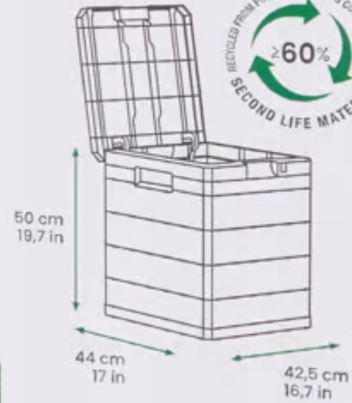

Cechy produktu:

- **Pojemność:** 90 litrów – wystarczająco dużo miejsca na narzędzia ogrodowe, poduszki czy zabawki.
- **Wymiary:** 42,5 x 44 x 50 cm – kompaktowy rozmiar pasujący do każdego ogrodu.
- **Materiał:** Tworzywo sztuczne – odporne na warunki atmosferyczne, trwałe i lekkie.
- **Kolor:** Czarny – pasuje do różnych aranżacji ogrodowych.
- **Odporność UV:** Dzięki specjalnemu wykończeniu, pojemnik nie blaknie pod wpływem słońca.
- **Bezpieczne przechowywanie:** Możliwość użycia kłódki (dostępna osobno) – zapewnia dodatkową ochronę.
- **Łatwy montaż:** Prosty w składaniu, szybka instalacja.

gino giardino

UV resistant

Lockable (lock not included)

Wood-style finishing

- Compact and sturdy •
- Easy maintenance •

garden box WOODPECKER 90

90 L
23.8 GAL

Volume of 90 L /
23.8 GAL

No tools required
for assembly

Difficulty range

gino giardino

UV resistant

lockable
(lock not included)

Wood-style
finishing

- Compact and sturdy •
- Easy maintenance •

garden box WOODPECKER 90

90 L
23.8 GAL

Volume of 90 L /
23.8 GAL

No tools required
for assembly

difficulty range