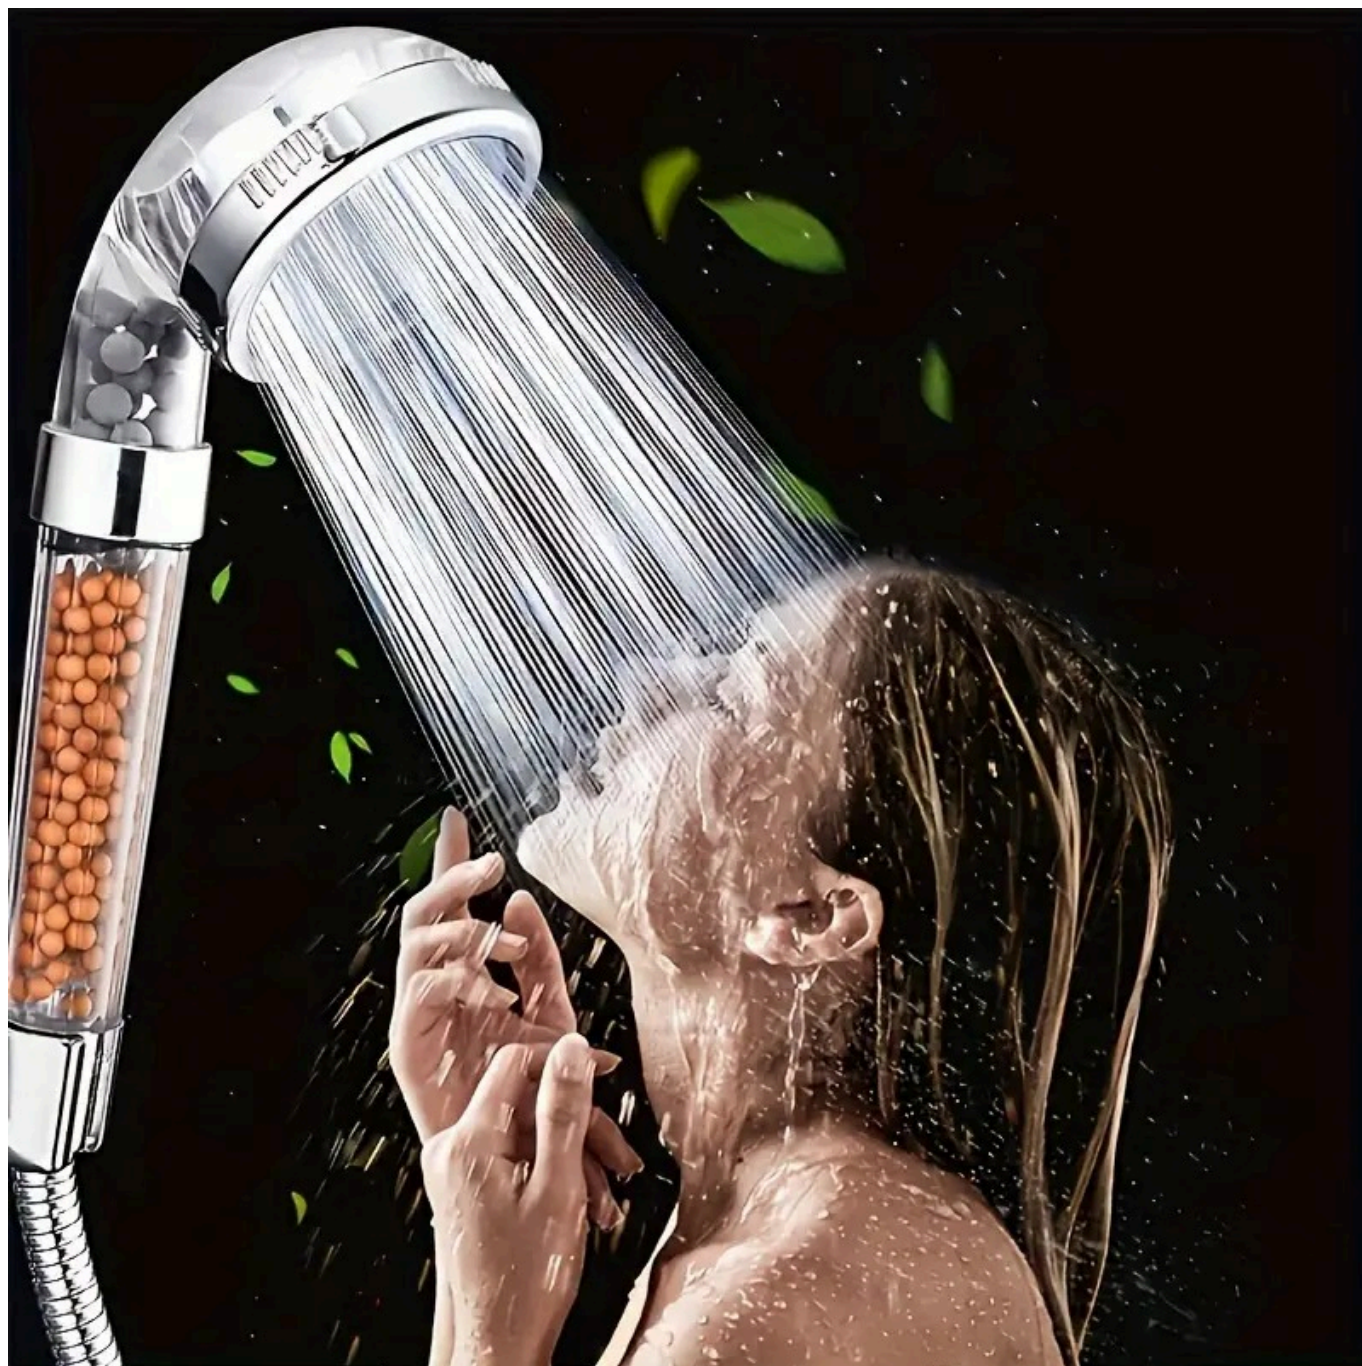

Opis produktu

SŁUCHAWKA DO PRYSZNICA I WANNY

Z GLINIANYMI KULKAMI FILTR

STAL NIERDZEWNA

JustHome
BATHROOM

CLAY BALLS

DE. Tonerdekugeln • BG. Глинені топки • CZ. Hliněné kuličky
ES. Bolas de arcilla • FR. Billes d'argile • GR. Μικρές πηλό
HR. glinene kuglice • IT. Microsfere d'argill • NL. Kleiballen
PL. Gliniane kulki • PT. Contas de argila • RO. Bile de lut
SI. Glinene kroglice • SK. Hlinené guľôčky

SŁUCHAWKA PRYSZNICOWA PREMIUM

Zapewnij sobie czystą, zdrową wodę podczas każdej kąpieli dzięki wkładowi filtrującemu z kulkami mineralnymi.

Ten innowacyjny produkt eliminuje zanieczyszczenia, poprawia jakość wody i dba o kondycję skóry oraz włosów.

Słuchawka prysznicowa z filtrem jonizacja

□ Działanie wkładu filtrującego

- Eliminuje z wody chlor, który niekorzystnie wpływa na organizm ludzki - **podrażnia oczy, układ oddechowy oraz**

błony śluzowe nosa

PONIŻEJ ZDJĘCIA POGLĄDOWE

☐ CECHY CHARAKTERYSTYCZNE

- Słuchawka **wykonana z wysokiej jakości tworzywa sztucznego**. Pokryta chromem polerowanym.
- Standardowy gwint, dzięki czemu **możemy ją przykręcić do każdego węża prysznicowego 1/2** .
- Słuchawka posiada mikro dysze, które **oszczędzają do 30% wody** oraz **zwiększają ciśnienie wody**.
- Dzięki minerałom zawartym w słuchawce **woda jest lepszej jakości**. Korzystniej wpływa na nasz organizm.
- Eliminuje z wody chlor, który niekorzystnie wpływa na organizm ludzki - podrażnia oczy, układ oddechowy oraz błony śluzowe nosa
- Obniża stężenie metali ciężkich w wodzie - aresnu, kadmu, ołowiu oraz rtęci
- Dzięki złożu KDF filtr posiada zdolności bakteriostatyczne - zapobiega rozwojowi flory bakteryjne na złożu filtracyjnym