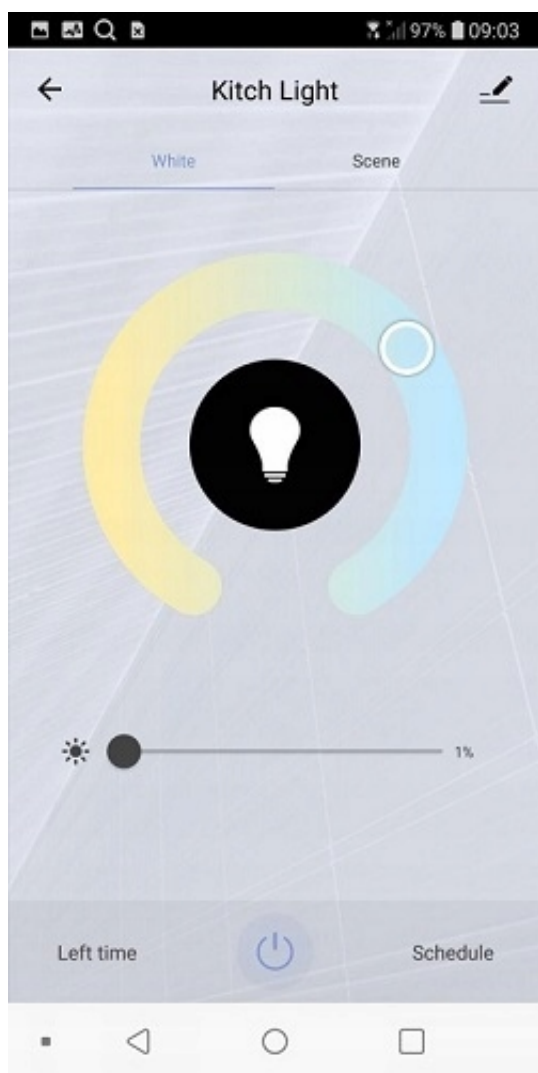

1. Pobierz aplikację LSC SMART CONNECT
2. Wkręć żarówkę w gwint.
3. Dodaj żarówkę do aplikacji.
4. Włącz żarówkę i poczekaj aż przestanie migać.
5. Ustaw dowolne oświetlenie.

Dane techniczne:

- Pobór prądu: 10W
- Barwa: 2700 - 6500 K
- Strumień świetlny: 806 lm
- Klasa energetyczna: A+
- Rodzaj: LED
- Żywotność: 15000 h
- Wymiary: 120 x 60 mm
- Zasięg WIFI: 25 m
- Częstotliwość WIFI: 2.4GHz
- Gwint: E27