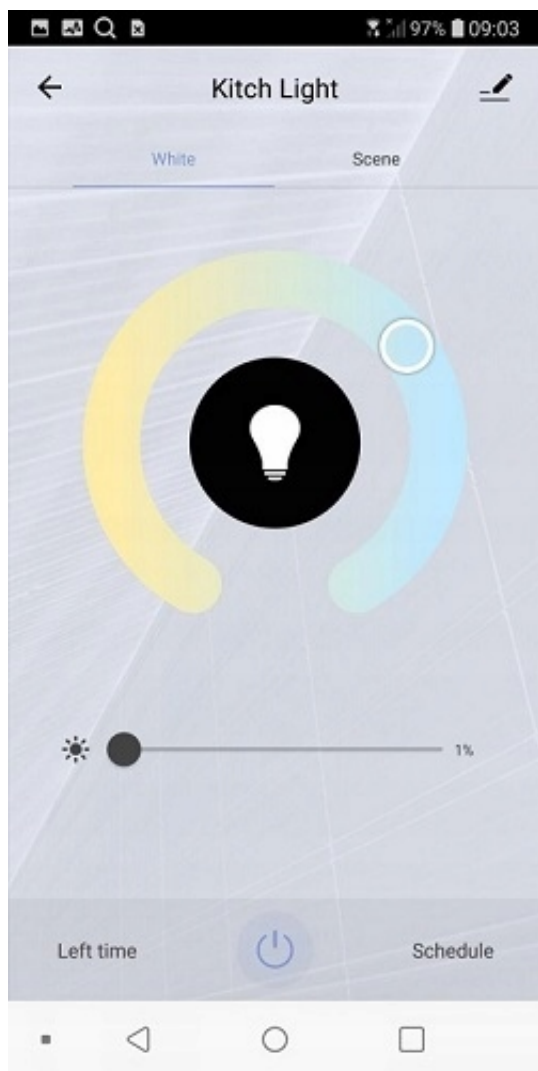

The image shows the packaging for a Smart LED light bulb. The background is dark with a glowing light bulb on the left and a smartphone on the right. The smartphone screen displays a control app with a light bulb icon and two sliders. A green arrow points to the text 'WIFI 2.4GHZ'. The top right corner features the 'LSC Smart Connect' logo. The bottom left has the text 'Warm and cool white ambiance' and 'Smart LED'. The bottom right corner lists '1400 lumen', '14 WATT', and 'E27'.

Inteligentne lampy co potrafią ?

Włączaj je i wyłączaj, ustawiaj kolor i przyciemniaj światło przy pomocy aplikacji lub inteligentnego głośnika - po prostu za pośrednictwem własnej sieci Wi-Fi. Dzięki lampom LED LSC Smart Connect możesz wybierać między światłem ciepłym a zimnym. Dostosuj je do swojego nastroju!

The image shows the packaging for a Smart LED light bulb. The background is dark with a glowing light bulb on the left and a smartphone on the right. The smartphone screen displays a control app with a light bulb icon and two sliders. A green arrow points to the bulb with the text 'WIFI 2.4GHZ'. The top right corner features the 'LSC Smart Connect' logo. The bottom left has the text 'Warm and cool white ambience' and 'Smart LED'. The bottom right corner lists '1400 lumen', '14 WATT', and 'E27'.

LSC Smart Connect

WIFI 2.4GHZ

Smart LED

Warm and cool white ambience

1400 lumen  
14 WATT  
E27

- 1. Pobierz aplikację LSC SMART CONNECT
- 2. Wkręć żarówkę w gwint.
- 3. Dodaj żarówkę do aplikacji.
- 4. Włącz żarówkę i poczekaj aż przestanie migać.
- 5. Ustaw dowolne oświetlenie.