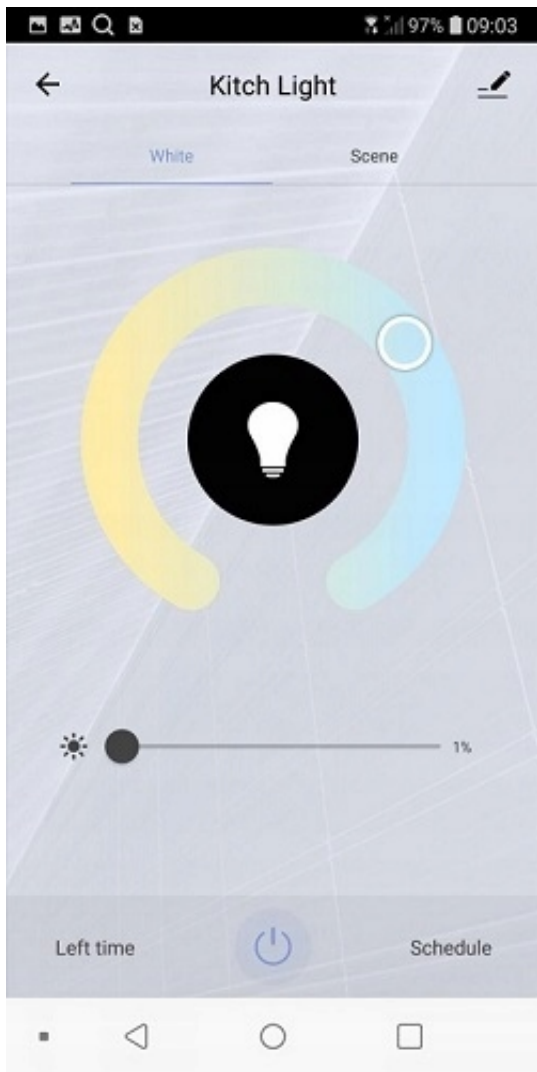

Żarówka Led LSC Smart Connect to połączenie nowoczesnej technologii z klasycznym, przytulnym oświetleniem. Wybierasz łagodne, ciepłe oświetlenie czy białe? Jasne czy przytulne? I dodatkowa frajda: sterowanie głosem jest obsługiwane przez Amazon Alexa lub Google Assistant.

Inteligentne lampy co potrafią ?

Włączaj je i wyłączaj, ustawiaj kolor i przyciemniaj światło przy pomocy aplikacji lub inteligentnego głośnika - po prostu za pośrednictwem własnej sieci Wi-Fi. Dzięki lampom LED LSC Smart Connect możesz wybierać między światłem ciepłym a zimnym. Dostosuj je do swojego nastroju!

- 1. Pobierz aplikację.
- 2. Wkręć żarówkę w gwint.
- 3. Dodaj żarówkę do aplikacji.
- 4. Włącz żarówkę i poczekaj aż przestanie migać.
- 5. Ustaw dowolne oświetlenie.

Dane techniczne:

- Pobór prądu: 5,5W
- Barwa: 2700 - 6500 K
- Strumień świetlny: 345 lm
- Klasa energetyczna: A+
- Rodzaj: LED
- Żywotność: 15000 h
- Wymiary: 54 x 50 mm
- Zasięg WIFI: 25 m
- Częstotliwość WIFI: 2.4GHz
- Gwint: GU10

LSC Smart Connect

WIFI 2.4GHZ

Warm and cool white ambiance

Smart LED

345 lumen
5.5 watt

GU10

The advertisement features a white GU10 LED light bulb on the left, emitting a warm white glow. To its right is a smartphone displaying a control app with a lightbulb icon and sliders. The background is dark with light rays emanating from the bulb. The LSC logo and 'Smart Connect' text are at the top. A green hexagonal badge with a Wi-Fi symbol and 'WIFI 2.4GHZ' is positioned between the bulb and the phone. Below the phone, the text 'Warm and cool white ambiance' is written. At the bottom, 'Smart LED' is prominently displayed in large white letters. To the right of this, the specifications '345 lumen' and '5.5 watt' are listed above the 'GU10' base type logo.