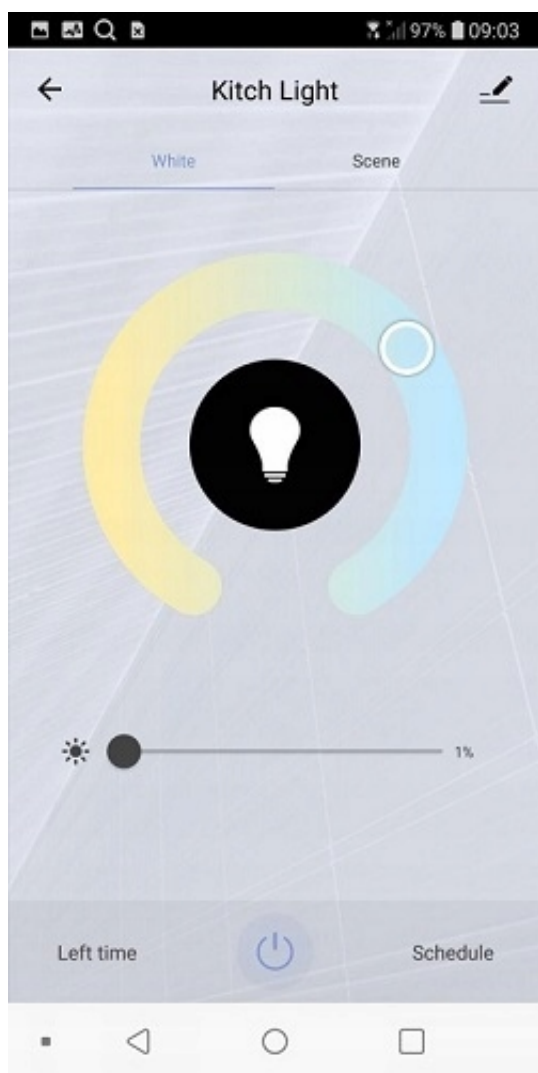

Opis produktu

Witamy Serdecznie ! Informujemy, iż oferujemy ten poniższy produkt nowy i oryginalny!

Zapraszamy do zakupów!

SMART ŻARÓWKA

WIFI LED 5,5W GU10 345 lumen

WI-FI

BARWA OD CIEPLEJ DO ZIMNEJ

Zadbaj, aby Twój dom był wyposażony w inteligentne oświetlenie i stwórz za pomocą jednego kliknięcia w aplikacji idealny nastrój w domu. Żarówki LED mogą być obsługiwane przy pomocy telefonu, tabletu czy inteligentnego głośnika, z dowolnego miejsca na świecie.

Chcesz ustawić zegary czasowe? Ustawić różne warianty? Wszystko jest możliwe! Odkryj wszechstronny asortyment z modnymi żarówkami żarnikowymi, wielokolorowym oświetleniem i praktycznymi akcesoriami. A dzięki cenom, produkty LSC Smart Connect to także najmądrzejszy wybór dla Twojego portfela.

Żarówka Led LSC Smart Connect to połączenie nowoczesnej technologii z klasycznym, przytulnym oświetleniem. Wybierasz łagodne, ciepłe oświetlenie czy białe? Jasne czy przytulne? I dodatkowa frajda: sterowanie głosem jest obsługiwane przez Amazon Alexa lub Google Assistant.

- 1. Pobierz aplikację.
- 2. Wkręć żarówkę w gwint.
- 3. Dodaj żarówkę do aplikacji.
- 4. Włącz żarówkę i poczekaj aż przestanie migać.
- 5. Ustaw dowolne oświetlenie.

Dane techniczne:

- Pobór prądu: 5,5W
- Barwa: 2700 - 6500 K
- Strumień świetlny: 345 lm
- Klasa energetyczna: A+
- Rodzaj: LED
- Żywotność: 15000 h
- Wymiary: 54 x 50 mm
- Zasięg WIFI: 25 m
- Częstotliwość WIFI: 2.4GHz
- Gwint: GU10