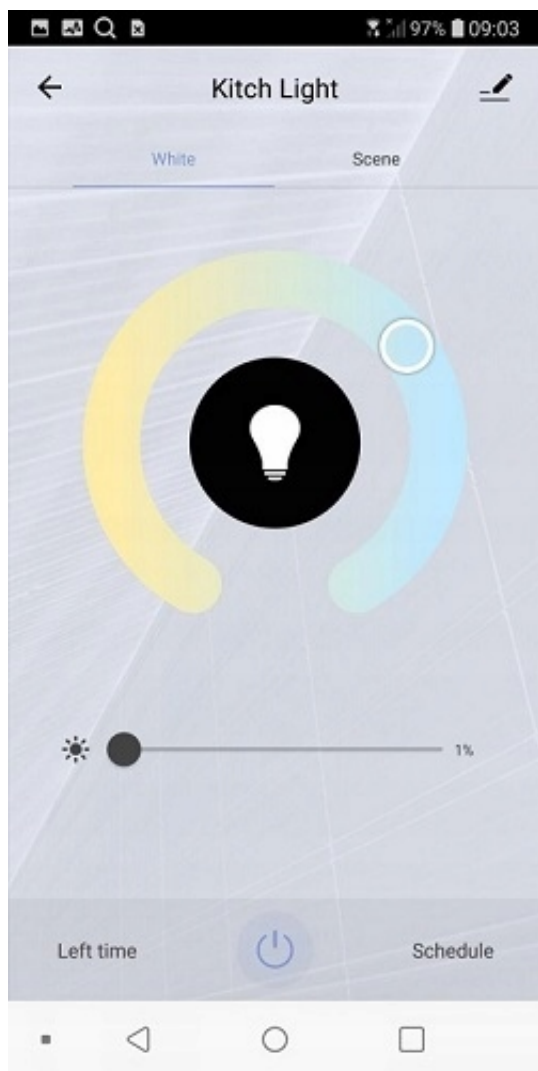

Opis produktu

Witamy Serdecznie ! Informujemy, iż oferujemy ten poniższy produkt nowy i oryginalny!

Zapraszamy do zakupów!

SMART ŻARÓWKA WIFI LED RGB 5W GU10 380 lm WI-FI

Zadbaj, aby Twój dom był wyposażony w inteligentne oświetlenie i stwórz za pomocą jednego kliknięcia w aplikacji idealny nastrój w domu. Żarówki LED mogą być obsługiwane przy pomocy telefonu, tabletu czy inteligentnego głośnika, z dowolnego miejsca na świecie.

Chcesz ustawić zegary czasowe? Ustawić różne warianty? Wszystko jest możliwe! Odkryj wszechstronny asortyment z modnymi żarówkami żarnikowymi, wielokolorowym oświetleniem i praktycznymi akcesoriami. A dzięki cenom, produkty LSC Smart Connect to także najsmartniejszy wybór dla Twojego portfela.

Żarówka Led LSC Smart Connect to połączenie nowoczesnej technologii z klasycznym, przytulnym oświetleniem. Wybierasz łagodne, ciepłe oświetlenie czy białe? Jasne czy przytulne? I dodatkowa frajda: sterowanie głosem jest obsługiwane przez Amazon Alexa lub Google Assistant.

Inteligentne lampy co potrafią ?

Włączaj je i wyłączaj, ustawiaj kolor i przyciemniaj światło przy pomocy aplikacji lub inteligentnego głośnika - po prostu za pośrednictwem własnej sieci Wi-Fi. Dzięki lampom LED LSC Smart Connect możesz wybierać między światłem ciepłym a zimnym. Dostosuj je do swojego nastroju!