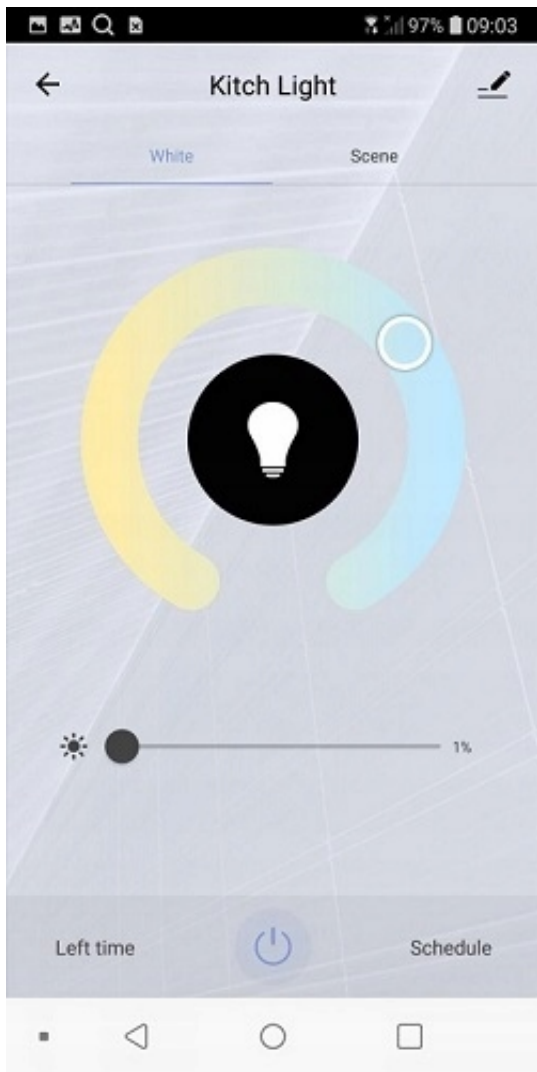

Opis produktu

Witamy Serdecznie ! Informujemy, iż oferujemy ten poniższy produkt nowy i oryginalny!

Zapraszamy do zakupów!

SMART ŻARÓWKA WIFI LED RGB 5W GU10 380 lm WI-FI

Zadbaj, aby Twój dom był wyposażony w inteligentne oświetlenie i stwórz za pomocą jednego kliknięcia w aplikacji idealny nastrój w domu. Żarówki LED mogą być obsługiwane przy pomocy telefonu, tabletu czy inteligentnego głośnika, z dowolnego miejsca na świecie.

Żarówka Led LSC Smart Connect to połączenie nowoczesnej technologii z klasycznym, przytulnym oświetleniem. Wybierasz łagodne, ciepłe oświetlenie czy białe? Jasne czy przytulne? I dodatkowa frajda: sterowanie głosem jest obsługiwane przez Amazon Alexa lub Google Assistant.

Inteligentne lampy co potrafią ?

Włączaj je i wyłączaj, ustawiaj kolor i przyciemniaj światło przy pomocy aplikacji lub inteligentnego głośnika - po prostu za pośrednictwem własnej sieci Wi-Fi. Dzięki lampom LED LSC Smart Connect możesz wybierać między światłem ciepłym a zimnym. Dostosuj je do swojego nastroju!

- 1. Pobierz aplikację.
- 2. Wkręć żarówkę w gwint.
- 3. Dodaj żarówkę do aplikacji.
- 4. Włącz żarówkę i poczekaj aż przestanie migać.
- 5. Ustaw dowolne oświetlenie.

Dane techniczne:

- Pobór prądu: 5W
- Barwa: 1800 - 2700 K
- Strumień świetlny: 380 lm
- Klasa energetyczna: A+
- Rodzaj: LED
- Żywotność: 15000 h
- Wymiary: 54 x 50 mm
- Zasięg WIFI: 25 m
- Częstotliwość WIFI: 2.4GHz
- Gwint: GU10