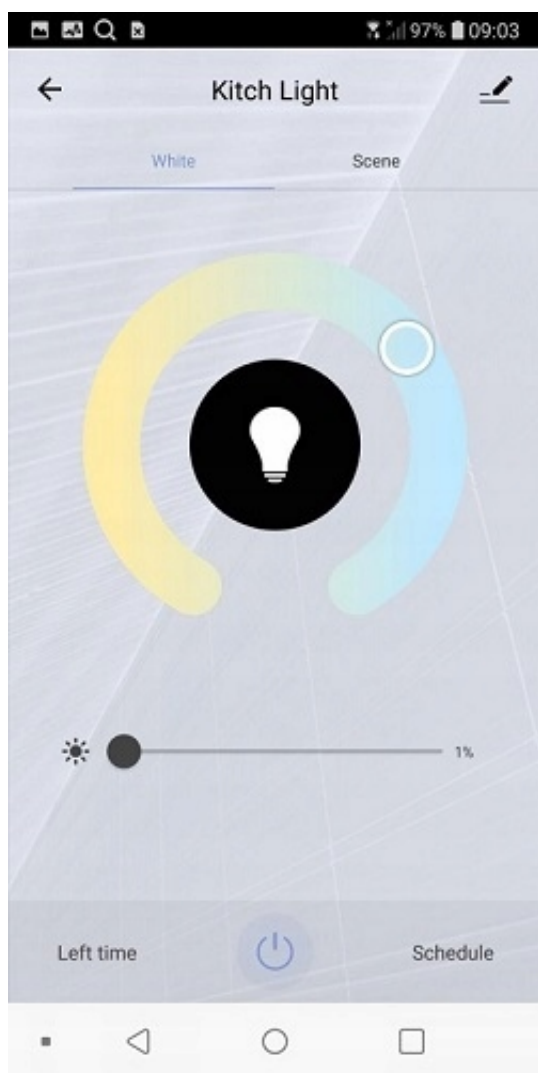

Opis produktu

Witamy Serdecznie ! Informujemy, iż oferujemy ten poniższy produkt nowy i oryginalny!

Zapraszamy do zakupów!

SMART ŻARÓWKA WIFI LED RGB 9W E27 806 lumen WI-FI

Zadbaj, aby Twój dom był wyposażony w inteligentne oświetlenie i stwórz za pomocą jednego kliknięcia w aplikacji idealny nastrój w domu. Żarówki LED mogą być obsługiwane przy pomocy telefonu, tabletu czy inteligentnego głośnika, z dowolnego miejsca na świecie.

Chcesz ustawić zegary czasowe? Ustawić różne warianty? Wszystko jest możliwe! Odkryj wszechstronny asortyment z modnymi żarówkami żarnikowymi, wielokolorowym oświetleniem i praktycznymi akcesoriami. A dzięki cenom, produkty LSC Smart Connect to także najmądrzejszy wybór dla Twojego portfela.

Żarówka Led LSC Smart Connect to połączenie nowoczesnej technologii z klasycznym, przytulnym oświetleniem. Wybierasz łagodne, ciepłe oświetlenie czy białe? Jasne czy przytulne? I dodatkowa frajda: sterowanie głosem jest obsługiwane przez Amazon Alexa lub Google Assistant.

Inteligentne lampy co potrafią ?

Włączaj je i wyłączaj, ustawiaj kolor i przyciemniaj światło przy pomocy aplikacji lub inteligentnego głośnika - po prostu za

pośrednictwem własnej sieci Wi-Fi. Dzięki lampom LED LSC Smart Connect możesz wybierać między światłem ciepłym a zimnym. Dostosuj je do swojego nastroju!