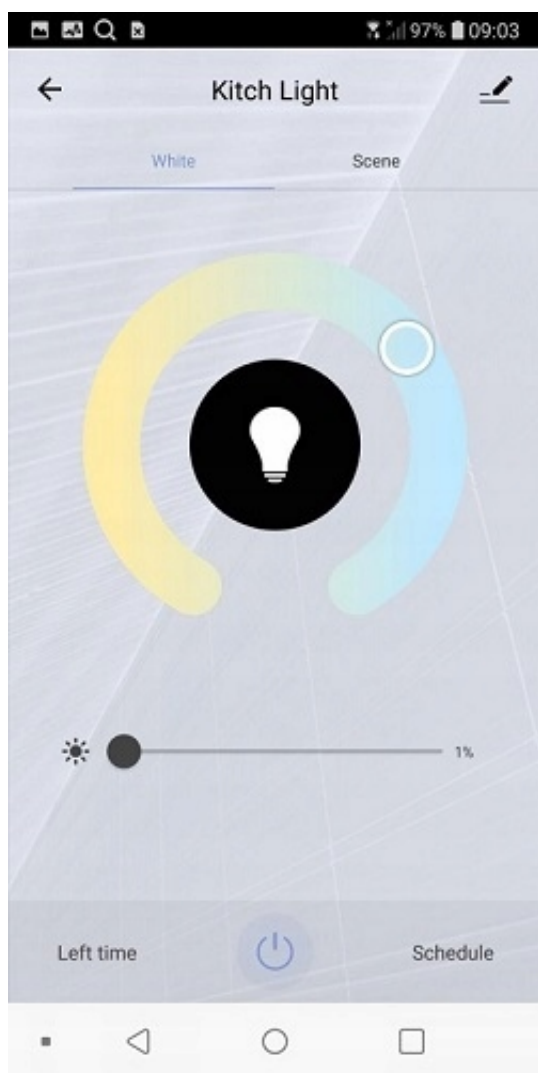

Ta nowoczesna żarówka sterowana przez smartfon i połączenie WiFi zapewnia wygodę i łatwość użytkowania. Zadbaj, aby Twój dom był wyposażony w inteligentną żarówkę FILAMENT i stwórz za pomocą jednego kliknięcia w aplikacji LSC Smart Connect idealny nastrój w domu.

LSC Smart Connect

WIFI 2.4GHZ

Warm white ambiance

Smart Filament LED

806 lumen
7 watt

E27

Inteligentne lampy co potrafią ?

- Żółtym, ciepłym i klimatycznym światłem 7 watów - 806 lumenów/
- ŁATWOŚCIĄ PODŁĄCZENIA do sieci WiFi
- Opcją zmiany temperatury oraz jasności światła
- Możliwością skorzystania ze scenariuszy ustawienia światła za pomocą aplikacji LSC, TUYA, Smart Life
- Sterowaniem głosowym obsługiwanym przez Amazon alexa lub Google Home
- Gwintem typu E27
- Klasą energetyczną A++
- ORYGINALNY PRODUKT

Inteligentne żarówki umożliwiają łatwą regulację oświetlenia w domu za pomocą aplikacji na telefon.

Ten nowoczesny, inteligentny produkt wprowadzi do Twojego domu wygodę i innowacyjny charakter!

- 1. Pobierz aplikację LSC SMART CONNECT
- 2. Wkręć żarówkę w gwint.
- 3. Dodaj żarówkę do aplikacji.
- 4. Włącz żarówkę i poczekaj aż przestanie migać.
- 5. Ustaw dowolne oświetlenie.

Dane techniczne:

- Pobór prądu: 7 W
- Barwa: 1800 - 2700 K
- Strumień świetlny: 806 lm
- Klasa energetyczna: A++
- Rodzaj: LED
- Żywotność: 15000 h
- Wymiary: 105 x 60 mm
- Zasięg WIFI: 25 m
- Częstotliwość WIFI: 2.4GHz
- Gwint: E27