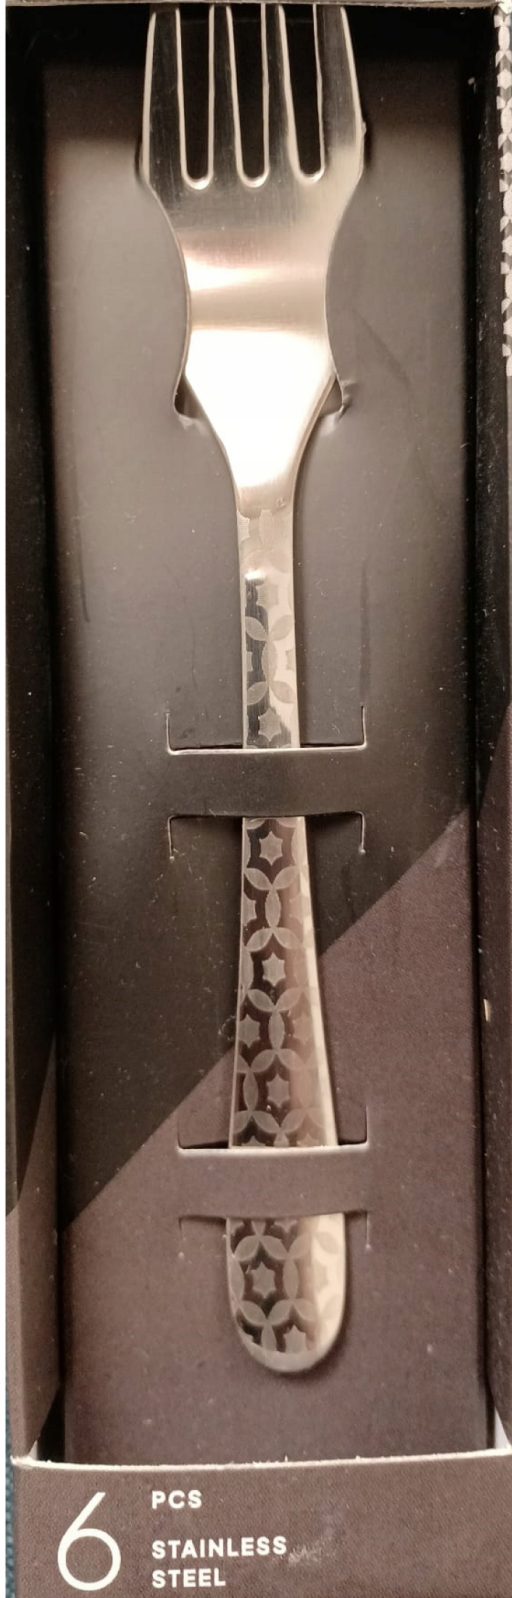

Cena	44,44 zł
Numer katalogowy	3016803 CS wid
Kod producenta	3016803 CS wid
Kod EAN	8718964188673
EAN (GTIN)	8718964188673
Kod producenta	3016803 CS wid
Marka	Cardsplitter
Waga produktu z opakowaniem jednostkowym	0.2
Materiał wykonania	metal
Linia	SREBRNE Z GRAFIKĄ
Informacje dodatkowe	możliwość mycia w zmywarce
Liczba elementów w zestawie	6
Typ produktu	wielorazowy
Wykończenie	połysk
Liczba osób	6
Zawartość zestawu	Widelczyk

Zestaw 6 srebrnych widelczyków deserowych do ciast i sałatek

Zestaw 6 estetycznych i wytrzymałych widelczyków w bardzo ciekawej i oryginalnej stylistyce, doskonale prezentującej się na tle białej porcelany. Odporne na częste mycie w zmywarce.

Zestaw ten znakomicie uzupełni niejedną stół, tworząc ciekawy kontrast z białym obrusem lub porcelaną.

Wykonane z nierdzewnej stali z pięknym **wykończeniem**, dodadzą elegancji każdej rodzinnej uroczystości lub wytwornej kolacji w gronie znajomych. Po skończonej biesiadzie **można je włożyć do zmywarki**, bez obaw o to, że ulegną zmatowieniu czy porysowaniu. Efektowny zestaw na wykwintny stół to także **świetny pomysł na prezent**.

Zestaw składa się z:

- **6 x widelczyk**

Użyty materiał do wykonania tych przepięknych sztuczków to stal nierdzewna!

CAKE FORK

6 PCS
STAINLESS
STEEL

UWAGA: Wszystkie sztuczki, posiadające możliwość mycia w zmywarce, muszą być myte w temperaturze poniżej 40°C (zalecenie producenta)