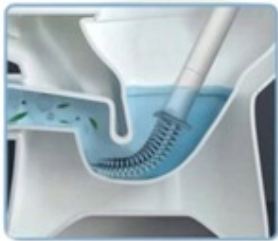

PONIŻEJ ZDJĘCIA POGLĄDOWE KOLORU BIAŁEGO

DOBIERZ DO ZESTAWU SZCZOTKĘ WC

ZNAJDZIESZ JĄ W NASZYM ASORTYMENCIE

Chcesz toalety lub łazienki, która zawsze emanuje higieną? Elastyczna szczotka do toalety CleanRite jest znacznie lepsza niż konwencjonalne szczotki. Sprytna konstrukcja szczotki do toalety zapewni dodatkową higienę. Po pierwsze, szczotka jest wykonana z silikonu. Dzięki temu nie pozostają na niej nieczystości ani wilgoć, a ponadto łatwo przepłukać ją do czysta. Nieprzyjemne zapachy staną się zatem przeszłością. Co więcej, woda spływa do pojemnika pod stojakiem, który można wyjąć i wyczyścić. W Twojej łazience lub toalecie nie będzie nieciekawych zapachów, a szczotka wytrzyma dłużej.

Oszczędzaj czas i pieniądze dzięki wytrzymałym gumowym kolcom. Wyczyść wszystkie trudno dostępne miejsca, bez kapania i zarysowań.

**TOILET ROLL  
STAND  
with holder**

Easy to install