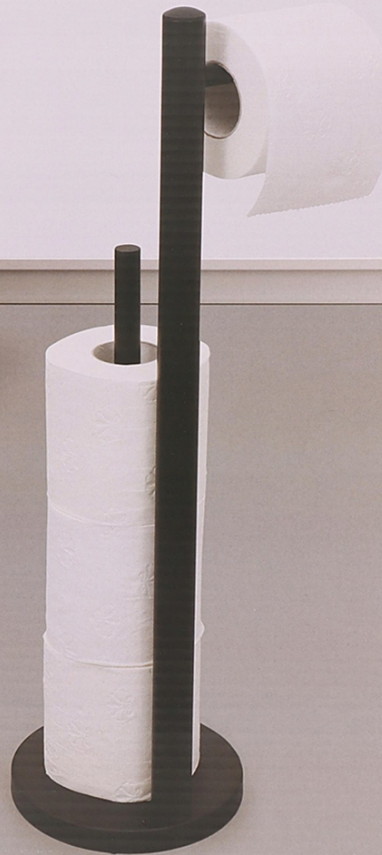

## STOJAK I UCHWYT NA PAPIER TOALETOWY

- ✓ Na stojaku zmieszczą się 4 roli papieru toaletowego + jedna na uchwycie
- ✓ Zapas papieru będzie zawsze pod ręką
- ✓ Stabilna podstawka, dzięki której stojak umieścisz w dowolnym miejscu toalety
- ✓ Klasyczny i prosty design będzie pasował w każdej toalecie
- ✓ Wykonany z metalu, malowany proszkowo

**ZAAWANSOWANE WYKOŃCZENIE** - powierzchnia naszego uchwytu na papier toaletowy jest gładka i delikatna, łatwa w czyszczeniu i zapewnia lepszy wygląd, co czyni go klasycznym dodatkiem do każdej łazienki.

SPECYFIKACJA:

WYMIARY:

- 
- WYSOKOŚĆ: 50 cm
  - ŚREDNICA PODSTAWY: 15 CM
  - KOLOR: CZARNY
  - MALOWANY PROSZKOWO

PONIŻEJ ZDJĘCIA POGLĄDOWE

ROLKI PAPIERU NIE SĄ W KOMPLECIE

ZESTAWY ZNAJDĄ PAŃSTWO W INNYCH NASZYCH OFERTACH ZAPRASZAMY

**TOILET ROLL  
STAND  
with holder**

Easy to install

**TOILET ROLL  
STAND  
with holder**

Easy to install