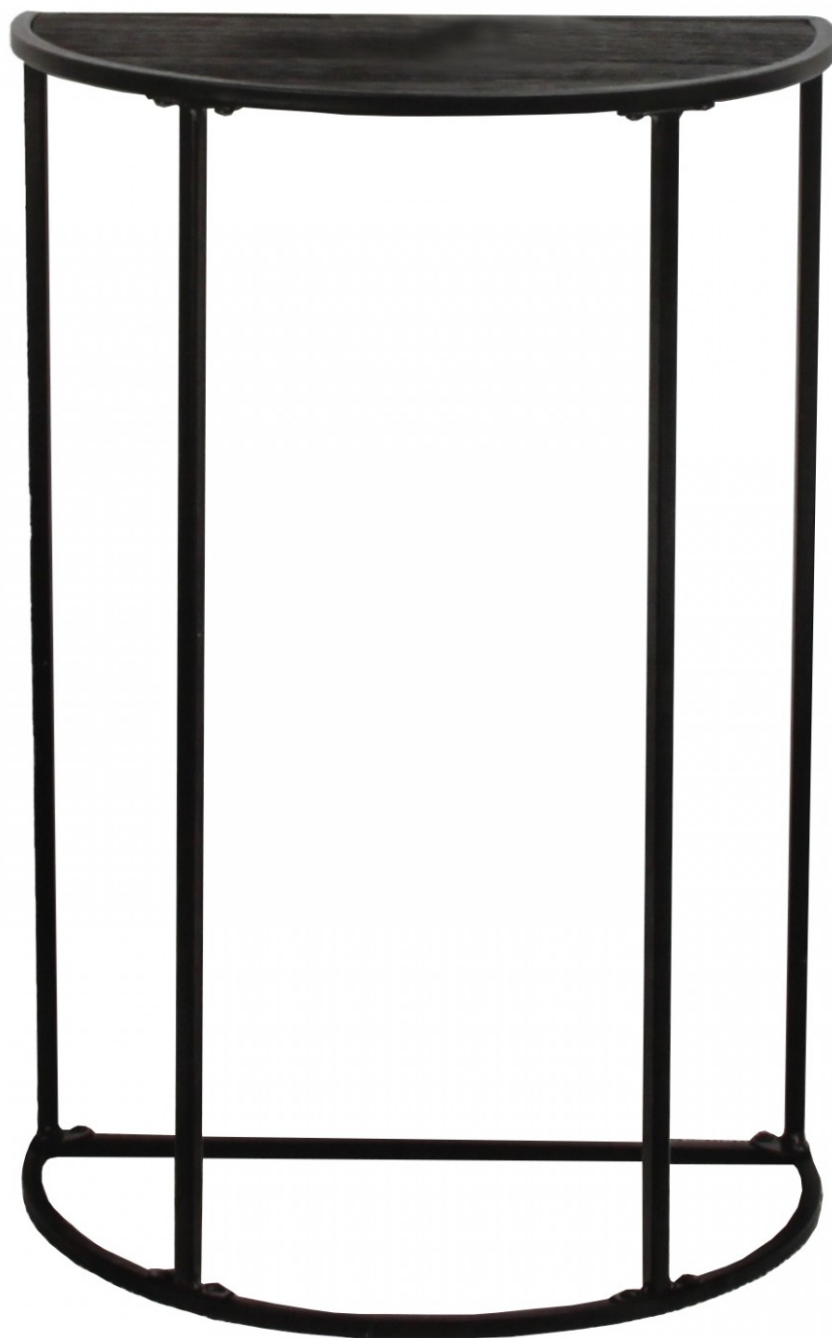

Link do produktu: <https://www.tanosat.pl/stolik-metalowy-przyscienny-blac-ozdobny-na-kwiaty-wazon-38x24x58-cm-czarny-p-14059.html>

## STOLIK METALOWY PRZYŚCIENNY BLAT OZDOBNY na kwiaty wazon 38x24x58 cm CZARNY

Cena	<b>88,88 zł</b>
Numer katalogowy	<b>3004376C</b>
Kod producenta	<b>3004376C</b>
Kod EAN	<b>8720168446923</b>
EAN (GTIN)	<b>8720168446923</b>
Kod producenta	<b>3004376C</b>
Marka	<b>Cardsplitter</b>
Waga produktu z opakowaniem jednostkowym	<b>3</b>
Typ	<b>stolik</b>
Materiał	<b>metal</b>
Głębokość mebla	<b>24</b>
Szerokość mebla	<b>38</b>
Wysokość mebla	<b>58</b>
Kolor mebla	<b>czarny</b>
Liczba poziomów	<b>1</b>
Informacje dodatkowe	<b>półki</b>
Kolekcja	<b>LOFT</b>
Kształt blatu	<b>inny kształt</b>
Wykończenie	<b>matowe</b>
Grubość blatu	<b>2.5</b>

## STOLIK PÓŁOKRĄGŁY NA STELAŻU

38 X 24 X 58 CM

**Urocza konsola półokrągła, metalowy stół z blatem z MDF do przedpokoju, sypialni, łazienki.**

**Zarówno dekoracyjny jak i ekspozycyjny, o filigranowej formie, sprawdzi się w wielu miejscach i stylach.**

**PARAMETRY STOLIKA :**

- **WYMIAR: 38 X 24 X 58 CM**
- **BLAT MDF**
- **STELAŻ : METALOWY**
- **KOLOR : CZARNY**
- **PRAKTYCZNY**
- **ELEGANCKI**

**ZNAJDZIESZ TAM JESZCZE WIĘCEJ MEBLI, PÓŁEK , WIESZAKÓW ITP**