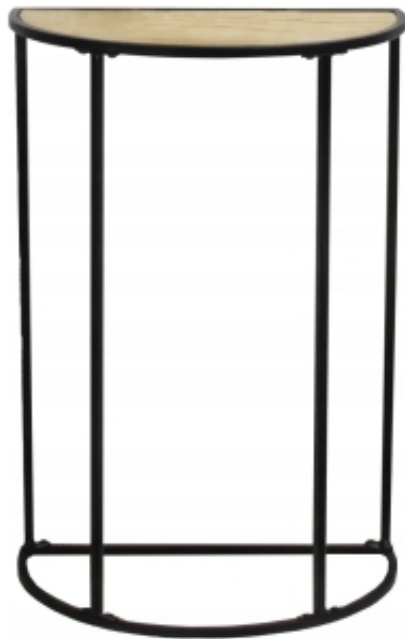

Dane aktualne na dzień: 18-04-2026 10:15

Link do produktu: <https://www.tanosat.pl/stolik-metalowy-przyscienny-blata-ozdobny-na-kwiaty-wazon-38x24x58cm-natural-p-14060.html>

## STOLIK METALOWY PRZYŚCIENNY BLAT OZDOBNY na kwiaty wazon 38x24x58cm NATURAL

Cena	<b>88,88 zł</b>
Numer katalogowy	<b>3004376J</b>
Kod producenta	<b>3004376J</b>
Kod EAN	<b>8720168446930</b>
EAN (GTIN)	<b>8720168446930</b>
Kod producenta	<b>3004376J</b>
Marka	<b>Cardsplitter</b>
Waga produktu z opakowaniem jednostkowym	<b>3</b>
Typ	<b>stolik</b>
Materiał	<b>płyta MDF</b>
Głębokość mebla	<b>24</b>
Szerokość mebla	<b>38</b>
Wysokość mebla	<b>58</b>
Kolor mebla	<b>buk</b>
Liczba poziomów	<b>1</b>
Informacje dodatkowe	<b>półki</b>
Kolekcja	<b>PRYZYSTAWNY</b>
Kształt blatu	<b>inny kształt</b>
Wykończenie	<b>matowe</b>

## STOLIK PÓŁOKRĄGŁY NA STELAŻU

38 X 24 X 58 CM

**Urocza konsola półokrągła, metalowy stół z blatem z MDF do przedpokoju, sypialni, łazienki.**

**Zarówno dekoracyjny jak i ekspozycyjny, o filigranowej formie, sprawdzi się w wielu miejscach i stylach.**

**Możemy go użyć pod doniczki z kwiatami, pić na nim kawę, położyć ulubioną książkę czy klucze.**

**Jest bardzo łatwy w utrzymaniu czystości.**

**Stół posiada metalowe nogi więc jest bardzo stabilny.**

---