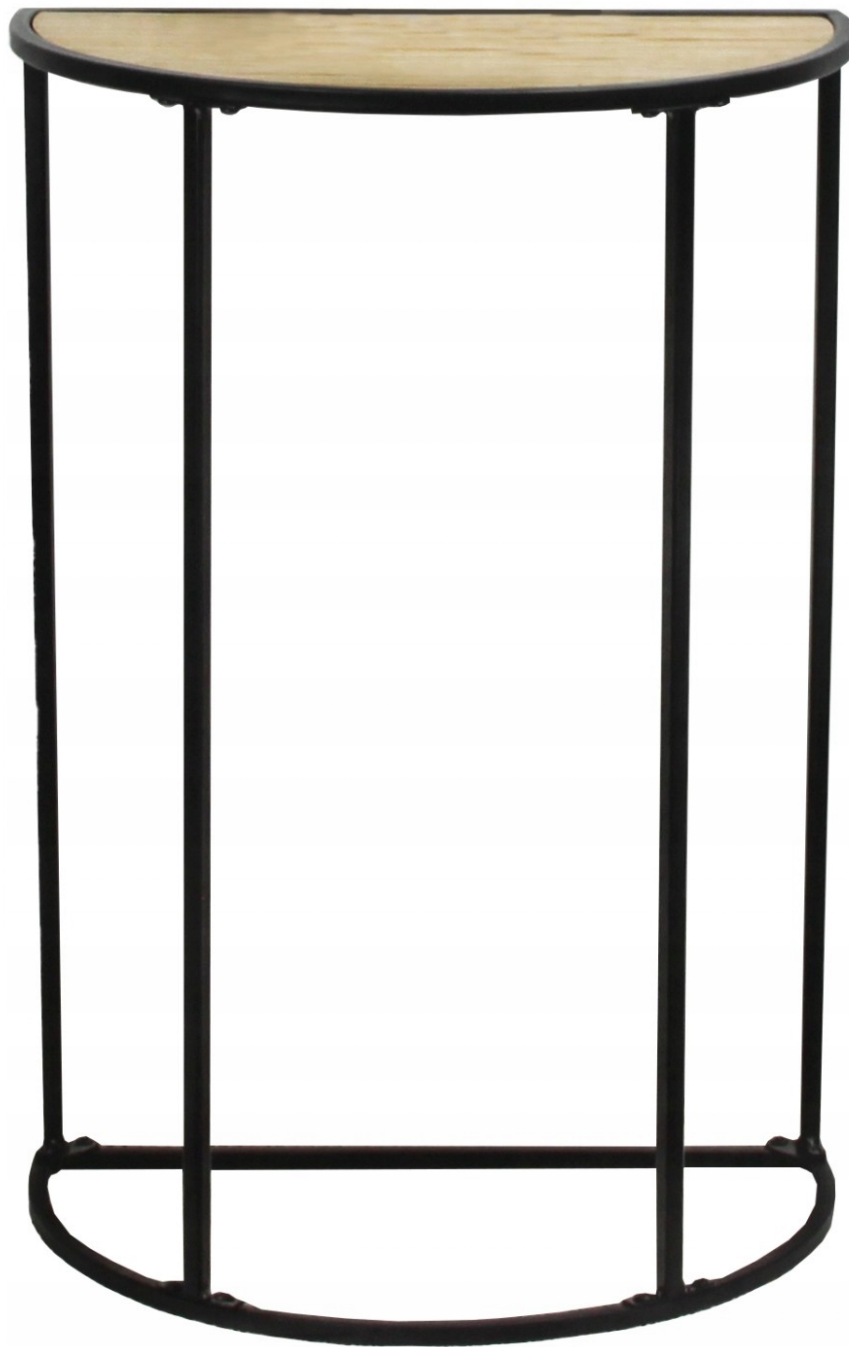

Dane aktualne na dzień: 18-04-2026 10:15

Link do produktu: <https://www.tanosat.pl/stolik-metalowy-przyscienny-blata-ozdobny-na-kwiaty-wazon-38x24x58cm-natural-p-14060.html>

## STOLIK METALOWY PRZYŚCIENNY BLAT OZDOBNY na kwiaty wazon 38x24x58cm NATURAL

Cena	<b>88,88 zł</b>
Numer katalogowy	<b>3004376J</b>
Kod producenta	<b>3004376J</b>
Kod EAN	<b>8720168446930</b>
EAN (GTIN)	<b>8720168446930</b>
Kod producenta	<b>3004376J</b>
Marka	<b>Cardsplitter</b>
Waga produktu z opakowaniem jednostkowym	<b>3</b>
Typ	<b>stolik</b>
Materiał	<b>płyta MDF</b>
Głębokość mebla	<b>24</b>
Szerokość mebla	<b>38</b>
Wysokość mebla	<b>58</b>
Kolor mebla	<b>buk</b>
Liczba poziomów	<b>1</b>
Informacje dodatkowe	<b>półki</b>
Kolekcja	<b>PRYZYSTAWNY</b>
Kształt blatu	<b>inny kształt</b>
Wykończenie	<b>matowe</b>

## STOLIK PÓŁOKRĄGŁY NA STELAŻU

38 X 24 X 58 CM

**Urocza konsola półokrągła, metalowy stół z blatem z MDF do przedpokoju, sypialni, łazienki.**

**Zarówno dekoracyjny jak i ekspozycyjny, o filigranowej formie, sprawdzi się w wielu miejscach i stylach.**

**PARAMETRY STOLIKA :**

- **WYMIAR: 38 X 24 X 58 CM**
- **BLAT MDF**
- **STELAŻ : METALOWY**
- **KOLOR : BEŻOWY**
- **PRAKTYCZNY**
- **ELEGANCKI**

**ZNAJDZIESZ TAM JESZCZE WIĘCEJ MEBLI, PÓŁEK , WIESZAKÓW ITP**