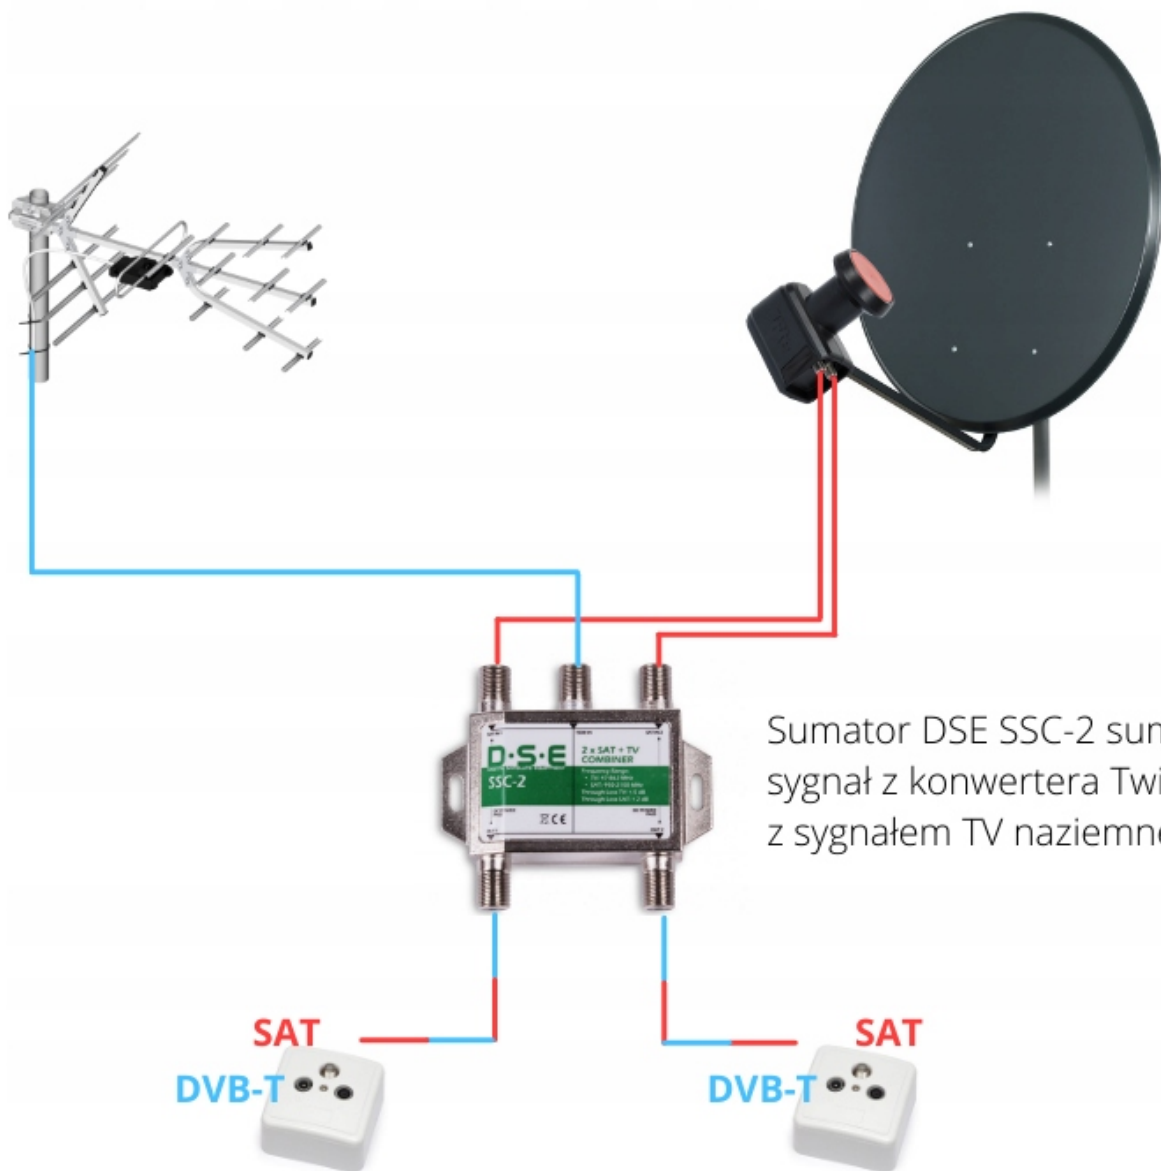

Dane aktualne na dzień: 18-04-2026 12:51

Link do produktu: <https://www.taniosat.pl/sumator-tv-sat-ssc-2-2x-sattv-naziemna-combiner-p-7274.html>

SUMATOR TV-SAT SSC-2 2x SAT+TV NAZIEMNA COMBINER

Cena	59,99 zł
Numer katalogowy	01
Kod producenta	01
Kod EAN	5010739261981
EAN (GTIN)	5010739261981
Kod producenta	01
Marka	CARDSPLITTER.PL
Model	SSC-2

Opis produktu

Sumator TV-SAT

SSC-2 Twin + DVB-T2 2TV DSE

Sumator pozwala zsumować sygnał z konwertera Twin z sygnałem TV naziemnej i przesłać go do dwóch gniazd RTV SAT. Na gniazdach dostępny jest wówczas niezależny sygnał telewizji satelitarnej oraz telewizji naziemnej.

Sumator DSE SSC-2 sumuje sygnał z konwertera Twin z sygnałem TV naziemnej

Gniazda końcowe RTV/SAT rozdzielają sygnał

POSIADAMY SZEROKI ASORTYMENT SPRZĘTU SATELITARNEGO

PONIŻEJ ZDJĘCIA PODGLĄDOWE ZAPRASZAMY