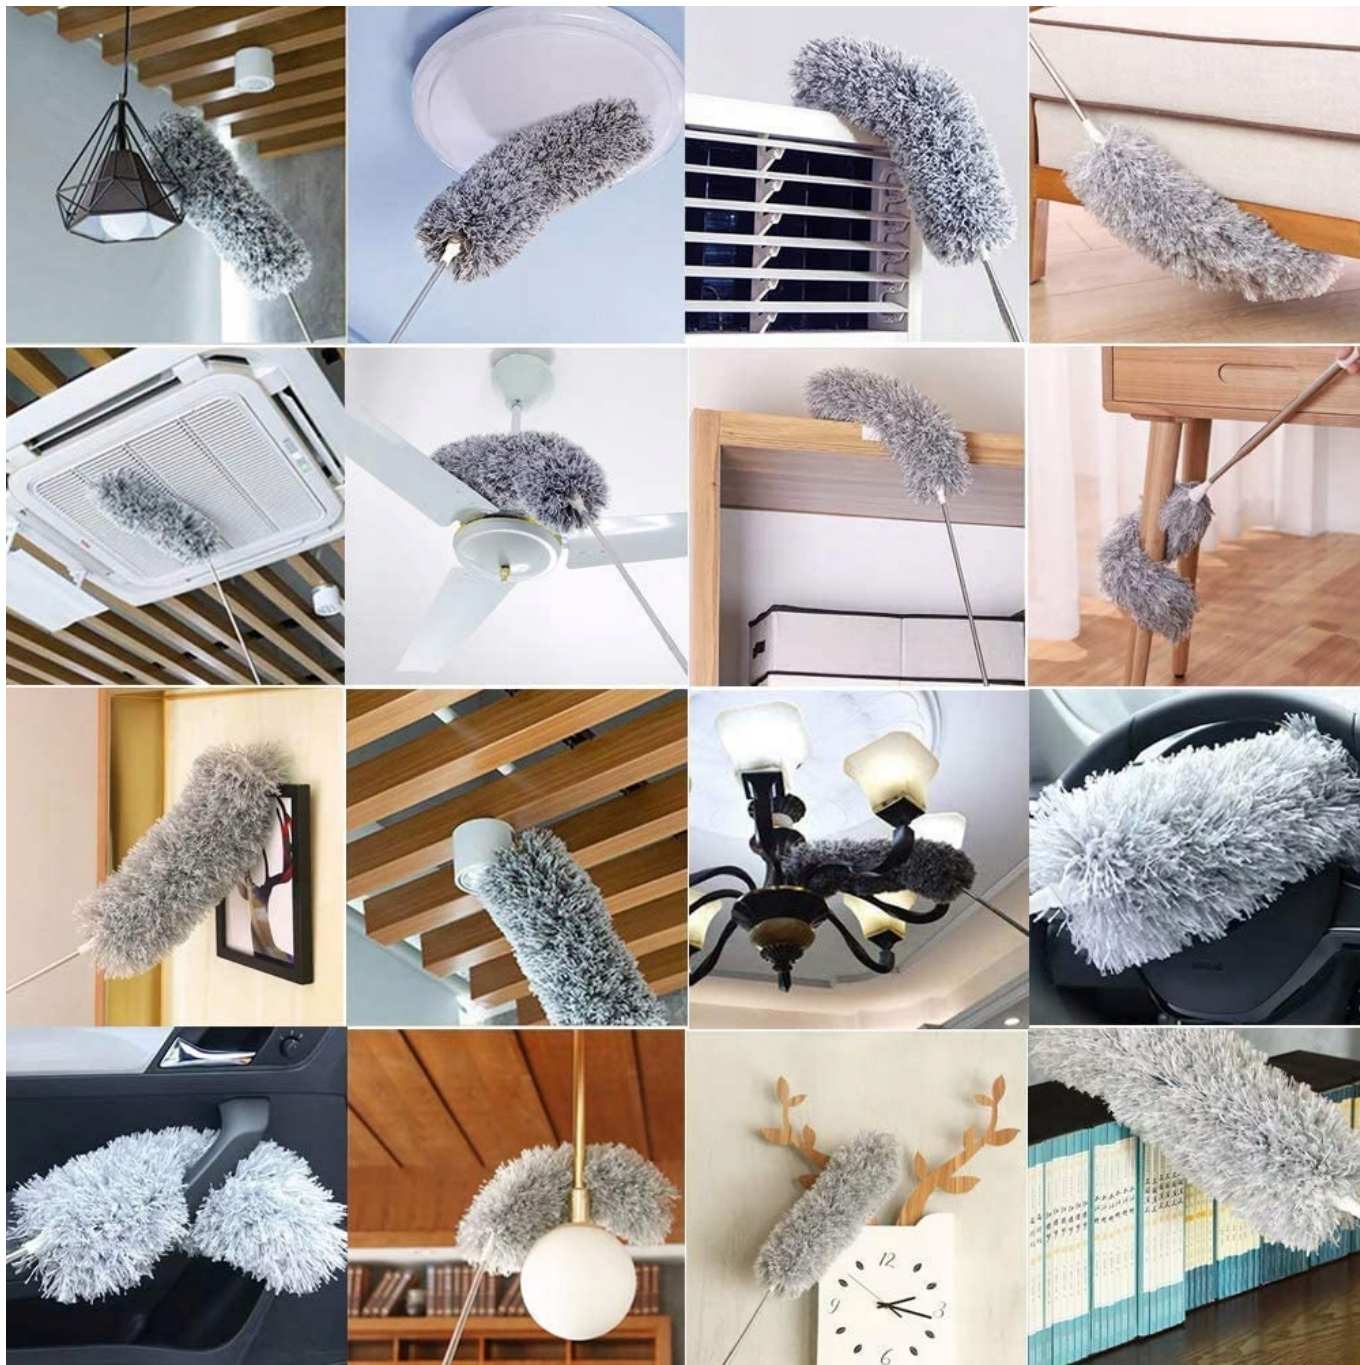

Link do produktu: <https://www.taniosat.pl/szczotka-miotelka-do-kurzu-teleskopowa-145-cm-nieb-p-6216.html>

SZCZOTKA MIOTEŁKA DO KURZU TELESKOPOWA 145 CM NIEB

Cena	40,00 zł
Numer katalogowy	Miotła do sprzątania XXL Szczota
Kod producenta	Miotła do sprzątania XXL Szczota
Kod EAN	8720573506274
EAN (GTIN)	8720573506274
Kod producenta	Miotła do sprzątania XXL Szczota
Marka	ZD Trading
Waga produktu z opakowaniem jednostkowym	0.3
Kolor	niebieski
Rodzaj	teleskopowa
Cechy dodatkowe	bez użycia detergentów
Nazwa handlowa	SZCZOTECZKA DO BRUDU KURZU TRUDNYCH MIEJSC ZAKAMARKÓW
Włósie	mikrofibra/mikrowłókno
Materiał rączki	stal nierdzewna

Opis produktu

SZCZOTKA MIOTEŁKA

DO KURZU

TELESKOPOWA DŁUGA 145cm

Teleskopowa miotełka do kurzu o **maksymalnej długości aż 145 cm**. Umożliwia usuwanie zanieczyszczeń w trudno dostępnych miejscach, np. za meblami czy pod sufitem.

Szczotka wykonana została z mikrofibry, która doskonale zbiera kurz.

Uniwersalne zastosowanie

- Kurz pokrywający fronty mebli
- Pajęczyny znajdujące się na suficie i ścianach
- Kurz osadzający się na żyrandolach
- Wnętrza szafek, szaf czy łóżek z pojemnikami
- Nogi krzeseł i mebli
- Rolety, żaluzje, dekoracje

Wysuwana miotelka do kurzu z mikrofibry
z regulowanym teleskopowym rozciąganiem.

Do wentylatorów sufitowych, żaluzji
pajęczyn, kokpitu samochodów.

Uniwersalne zastosowanie

- **Kurz** pokrywający **fronty mebli**
- **Pajęczyny** znajdujące się na **suficie i ścianach**
- **Kurz** osadzający się na **żyrandolach**
- **Wnętrza szafek**, szaf czy **łóżek z pojemnikami**
- **Nogi** krzeseł i mebli
- **Rolety, żaluzje, dekoracje**