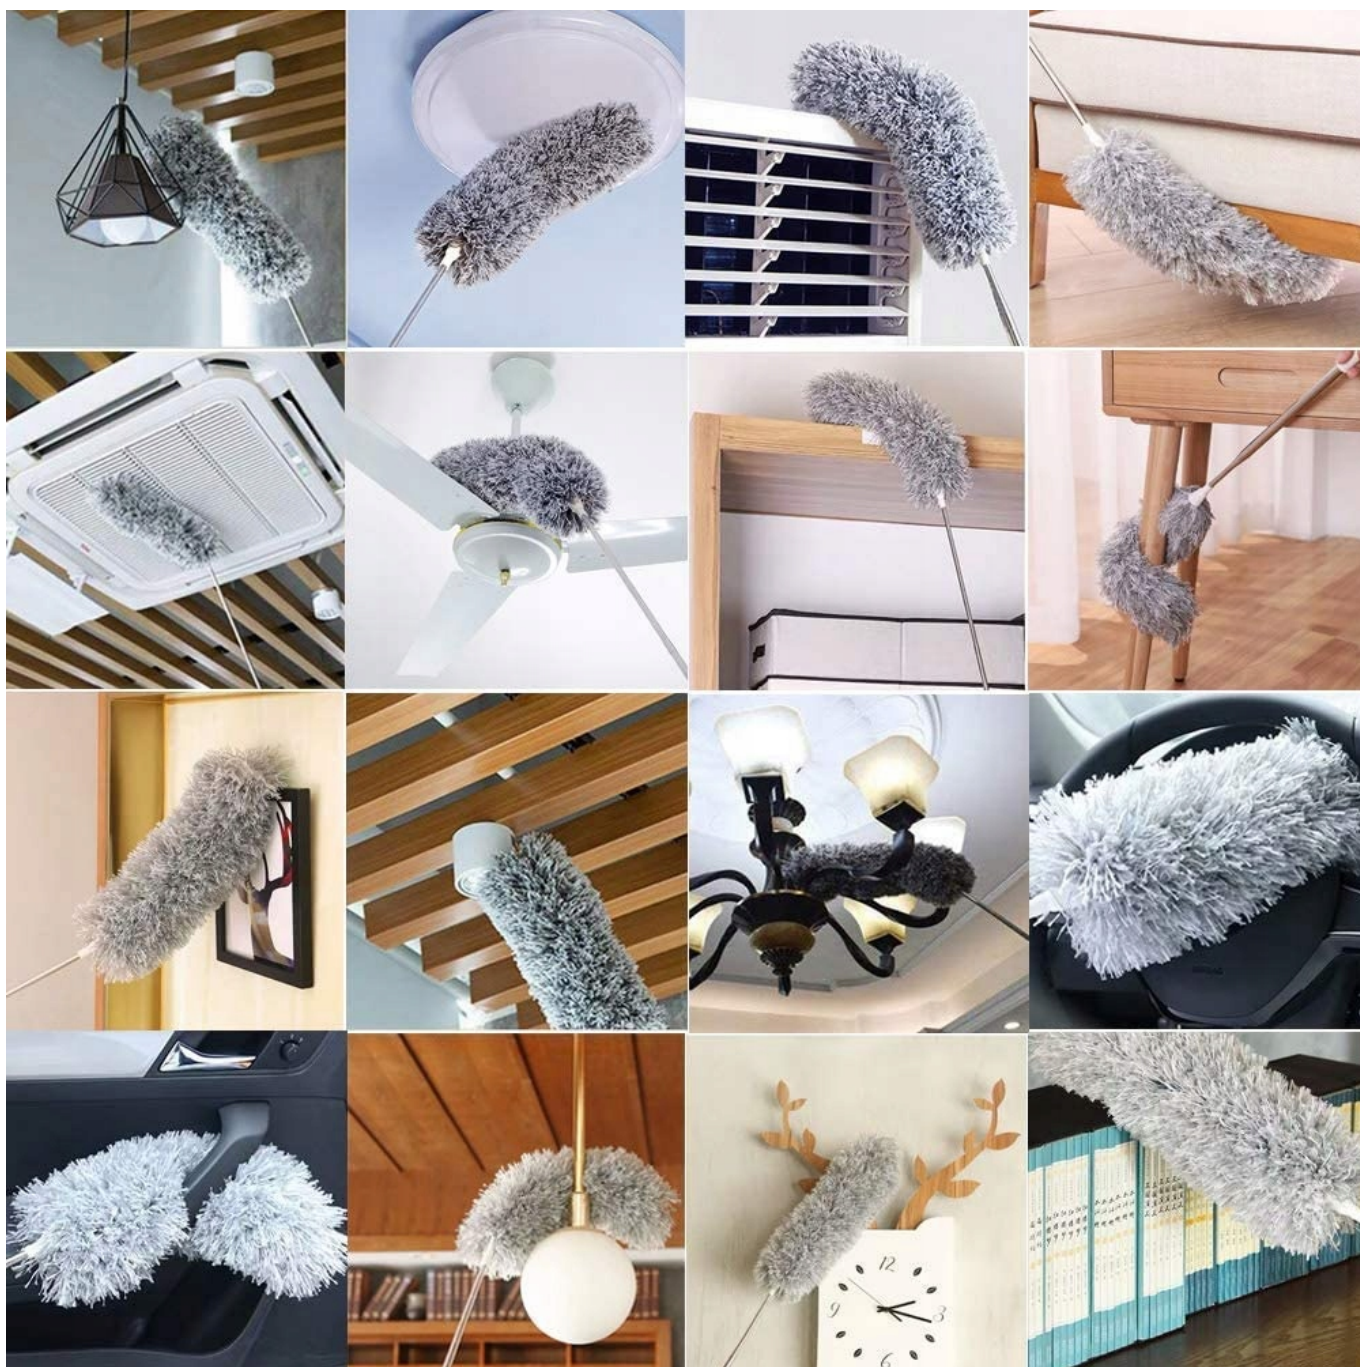

Wysuwana miotelka do kurzu z mikrofibry z regulowanym teleskopowym rozciąganiem. Do wentylatorów sufitowych, żaluzji pajęczyn, kokpitu samochodów.