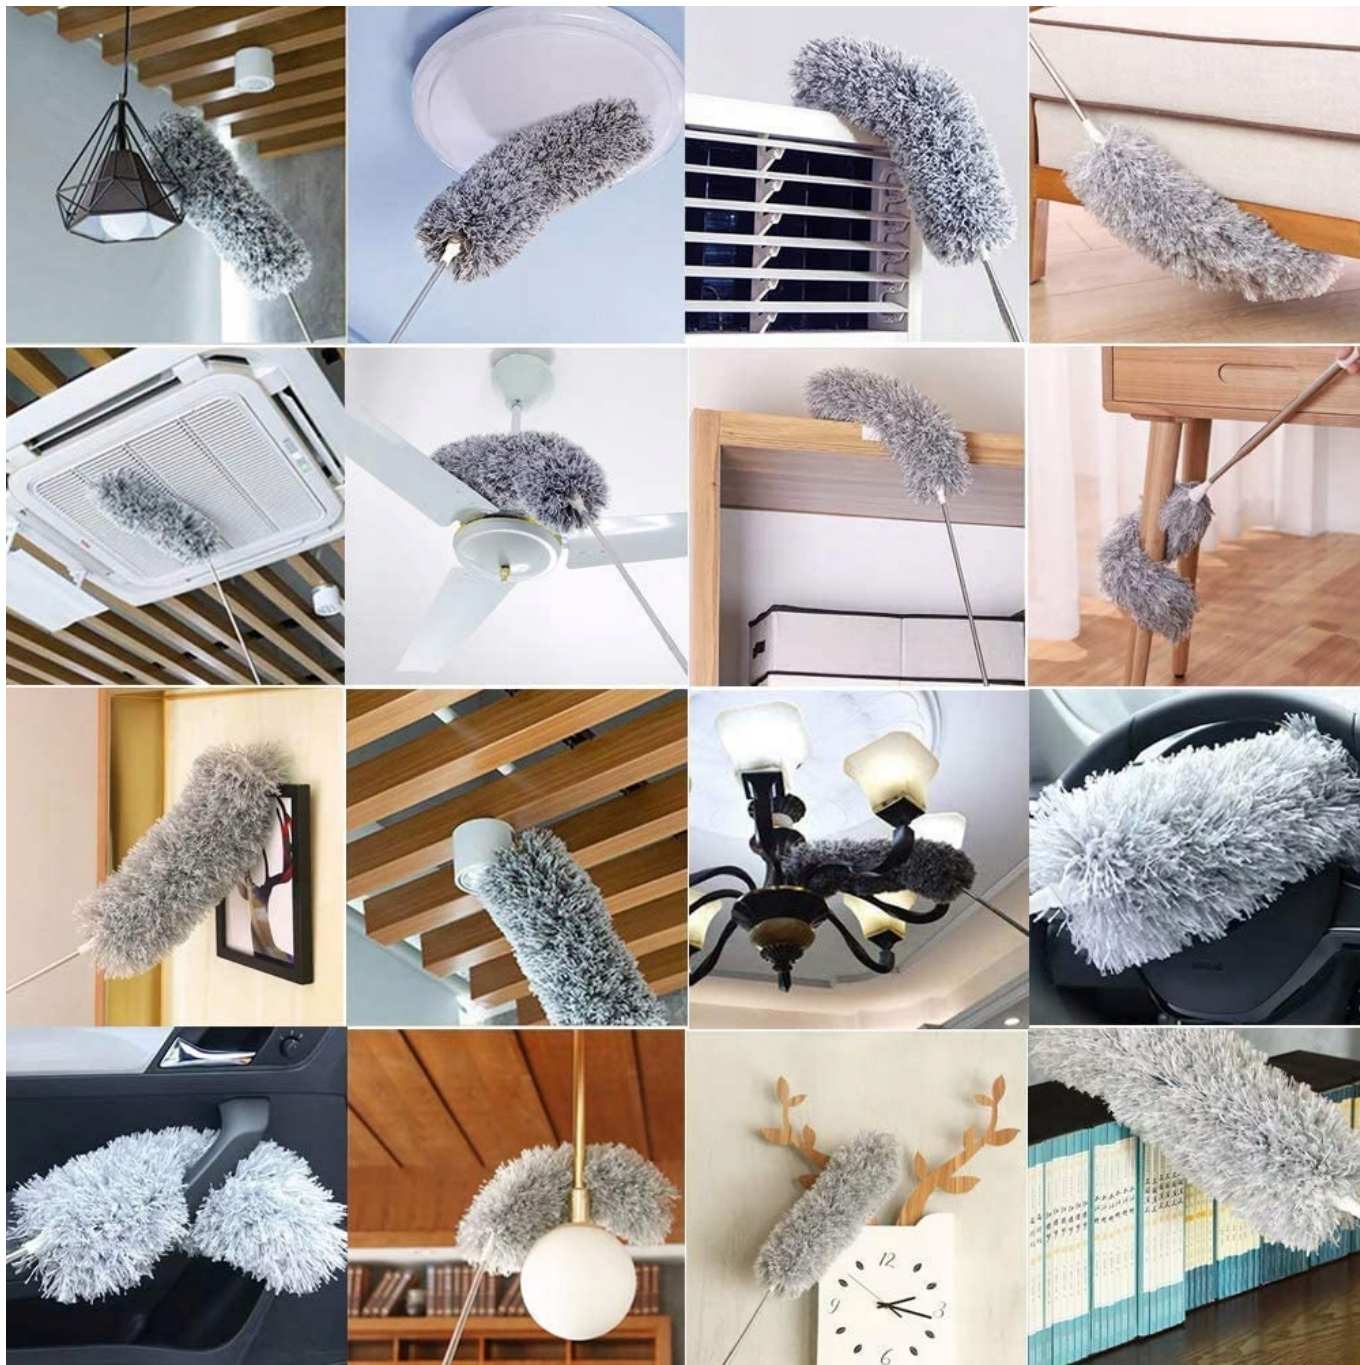

Opis produktu

SZCZOTKA MIOTEŁKA

DO KURZU

TELESKOPOWA DŁUGA 145cm

Teleskopowa miotełka do kurzu o **maksymalnej długości aż 145 cm**. Umożliwia usuwanie zanieczyszczeń w trudno dostępnych miejscach, np. za meblami czy pod sufitem.

Szczotka wykonana została z mikrofibry, która doskonale zbiera kurz.

Uniwersalne zastosowanie

- Kurz pokrywający **fronty mebli**
- **Pajęczyny** znajdujące się na **suficie i ścianach**
- Kurz osadzający się na **żyrandolach**
- **Wnętrza szafek**, szaf czy **łóżek z pojemnikami**
- **Nogi krzeseł i mebli**
- **Rolety, żaluzje, dekoracje**

Wysuwana miotelka do kurzu z mikrofibry

z regulowanym teleskopowym rozciąganiem.

Do wentylatorów sufitowych, żaluzji

pajęczyn, kokpitu samochodów.

Uniwersalne zastosowanie

- **Kurz** pokrywający **fronty mebli**
- **Pajęczyny** znajdujące się na **suficie i ścianach**
- **Kurz** osadzający się na **żyrandolach**
- **Wnętrza szafek**, szaf czy **łóżek z pojemnikami**
- **Nogi** krzesel i mebli
- **Rolety, żaluzje, dekoracje**