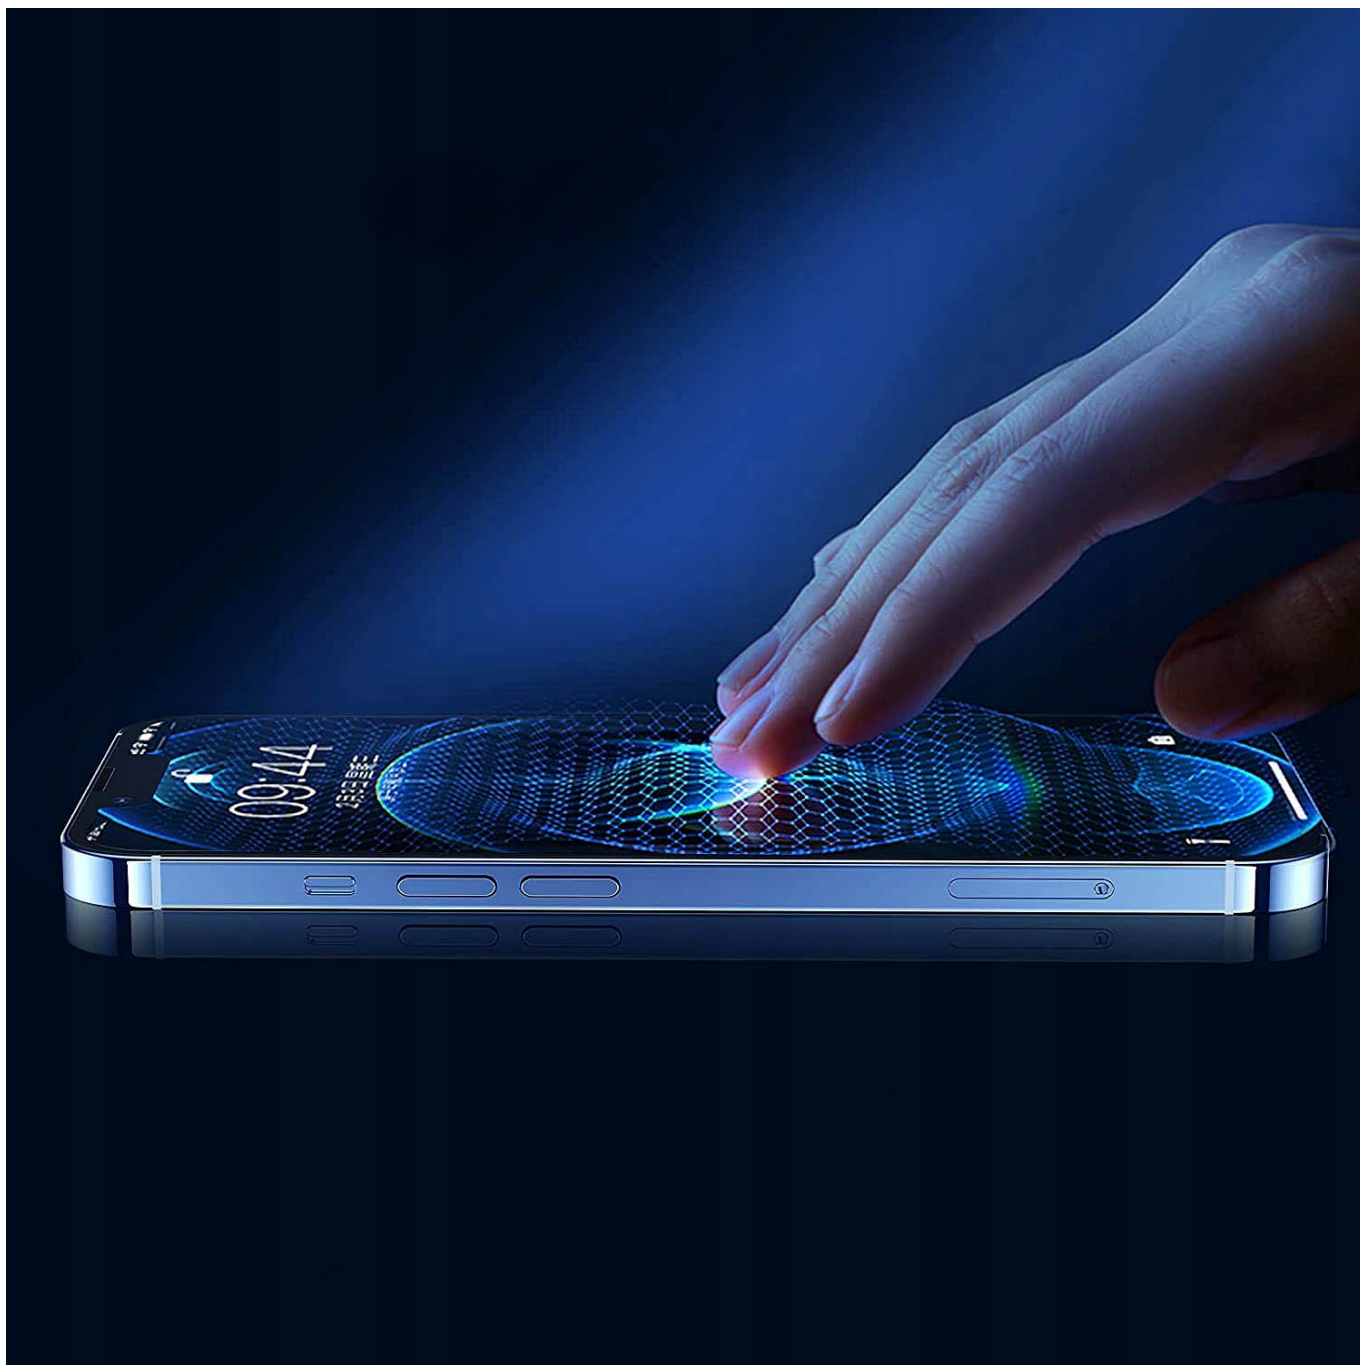

Istniejące już zadrapania wyświetlacza nie są problemem dla naszego szkła, które dzięki specjalnej powłoce skutecznie wypełnia uszkodzoną przestrzeń, przez co rysy stają się niewidoczne gołym okiem.

Łatwy i precyzyjny montaż szkła.

Specjalna substancja klejąca zapobiega powstawaniu bąbelków powietrza i ułatwia ich ewentualne wypchnięcie.