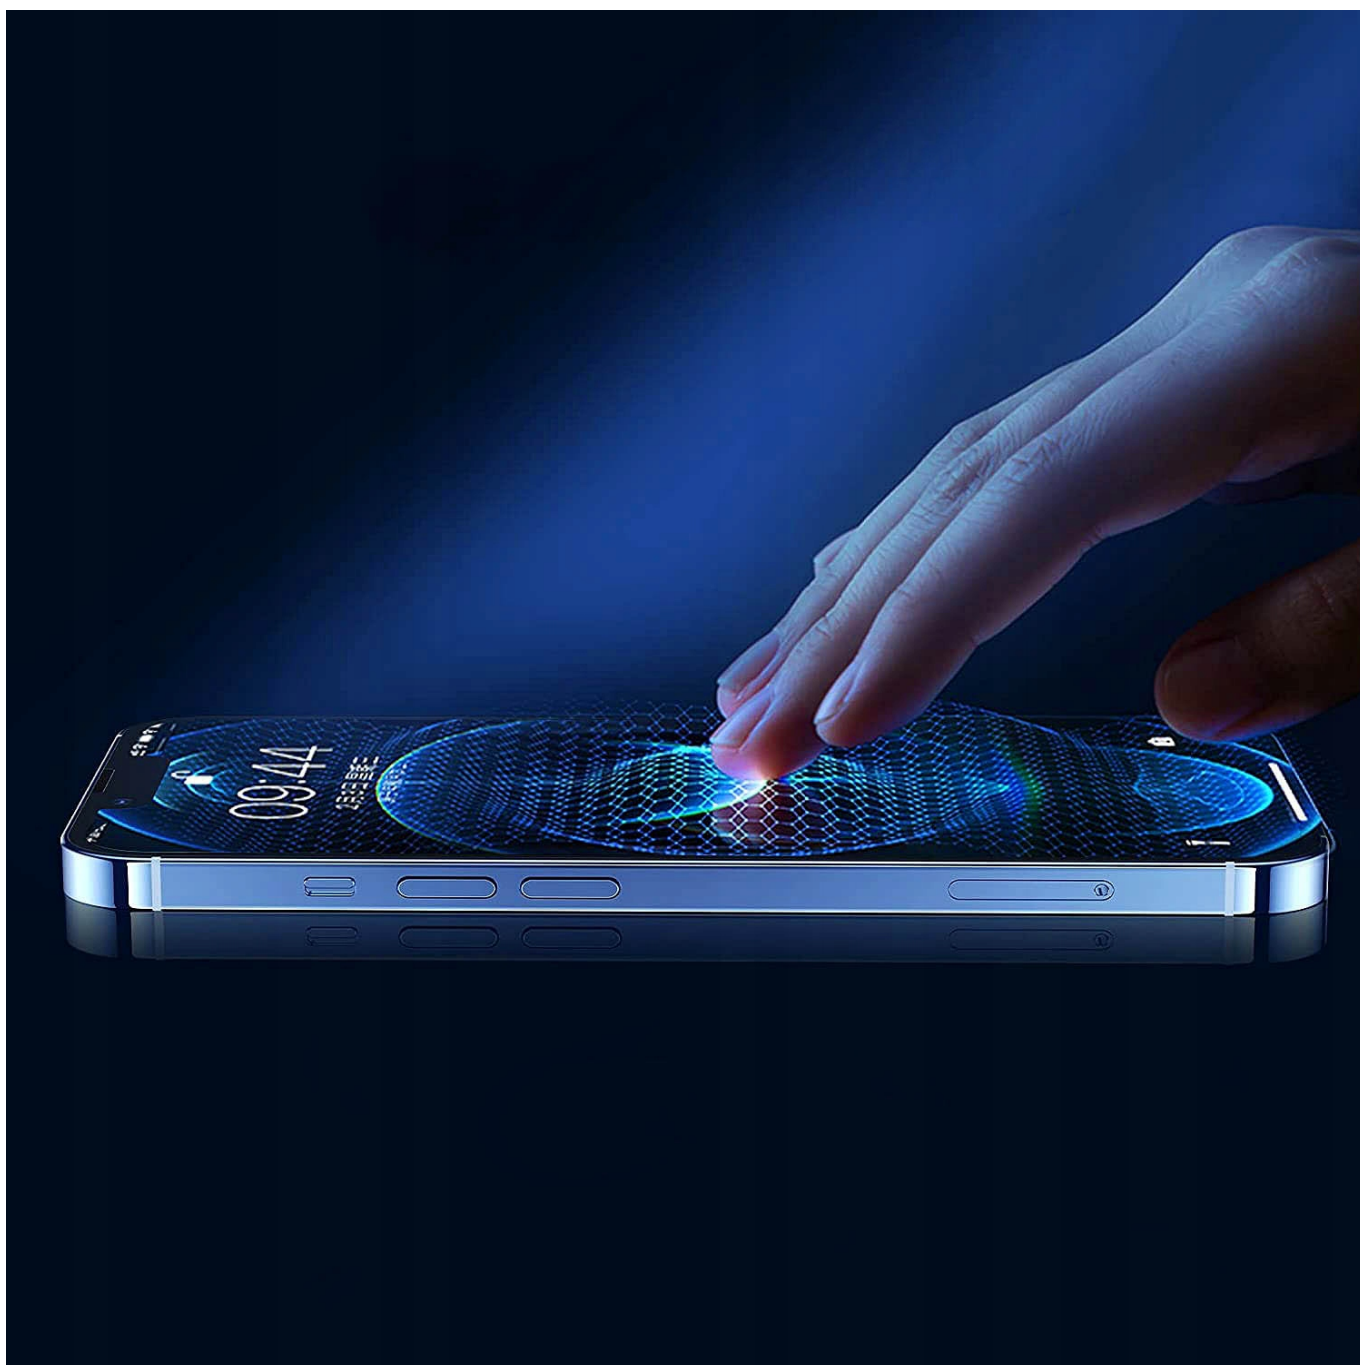

☐ Idealna przejrzystość

☐ Nie wpływa na funkcjonalność dotyku

Wzmocniona ochrona przed zarysowaniami

Wykonane z **wysokiej jakości** szkła hartowanego zapewnia ochronę wyświetlacza **LG G6** przed zarysowaniami.

Cechuje się najwyższą **twardością na poziomie 9H** (jest to maksymalny wynik w skali), co wpływa na wysoką odporność przeciwko zarysowaniom.

Idealnie pasuje do ekranu LG G6

Szkło idealnie przylega do **płaskiej części ekranu LG G6**, a dzięki **niewielkiej grubości (0,3mm)** jest praktycznie niewidoczne.