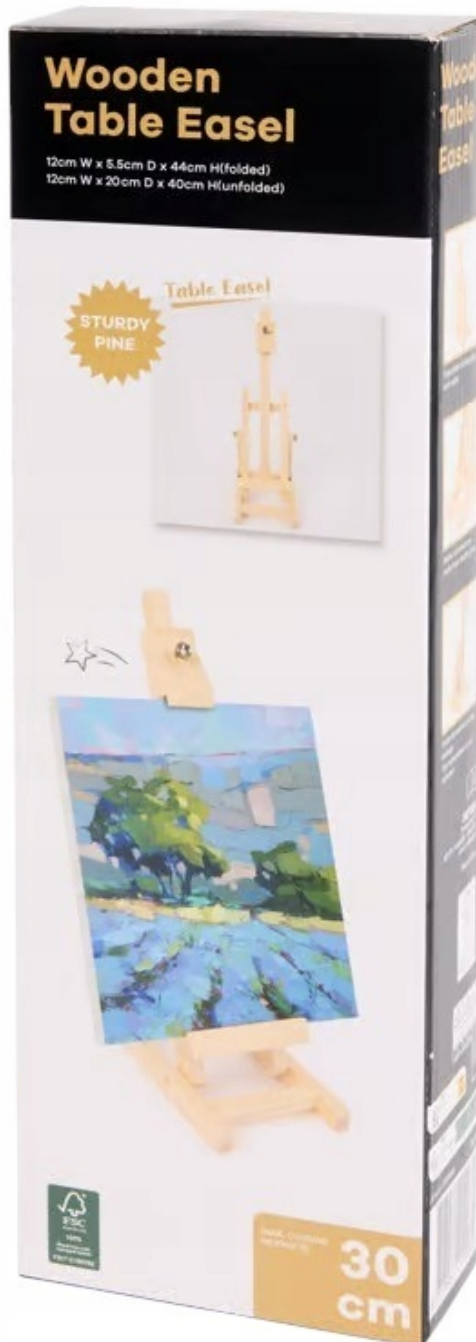

SZTALUGA DREWNIANA STOŁOWA

Korzystanie ze sztalug jest konieczne zarówno w przypadku profesjonalnego, jak i amatorskiego malowania.

Umożliwia objęcie całości kompozycji wzrokiem i swobodne dokonywanie zmian.

Sztalugi stołowe są znakomitym akcesorium do tworzenia niewielkich obrazów, najczęściej w pozycji siedzącej.

Mogą również służyć do ekspozycji dzieła sztuki.

- naturalne drewno,
- oheblowana oraz oszlifowana,
- stabilna,
- staranne wykończenie,