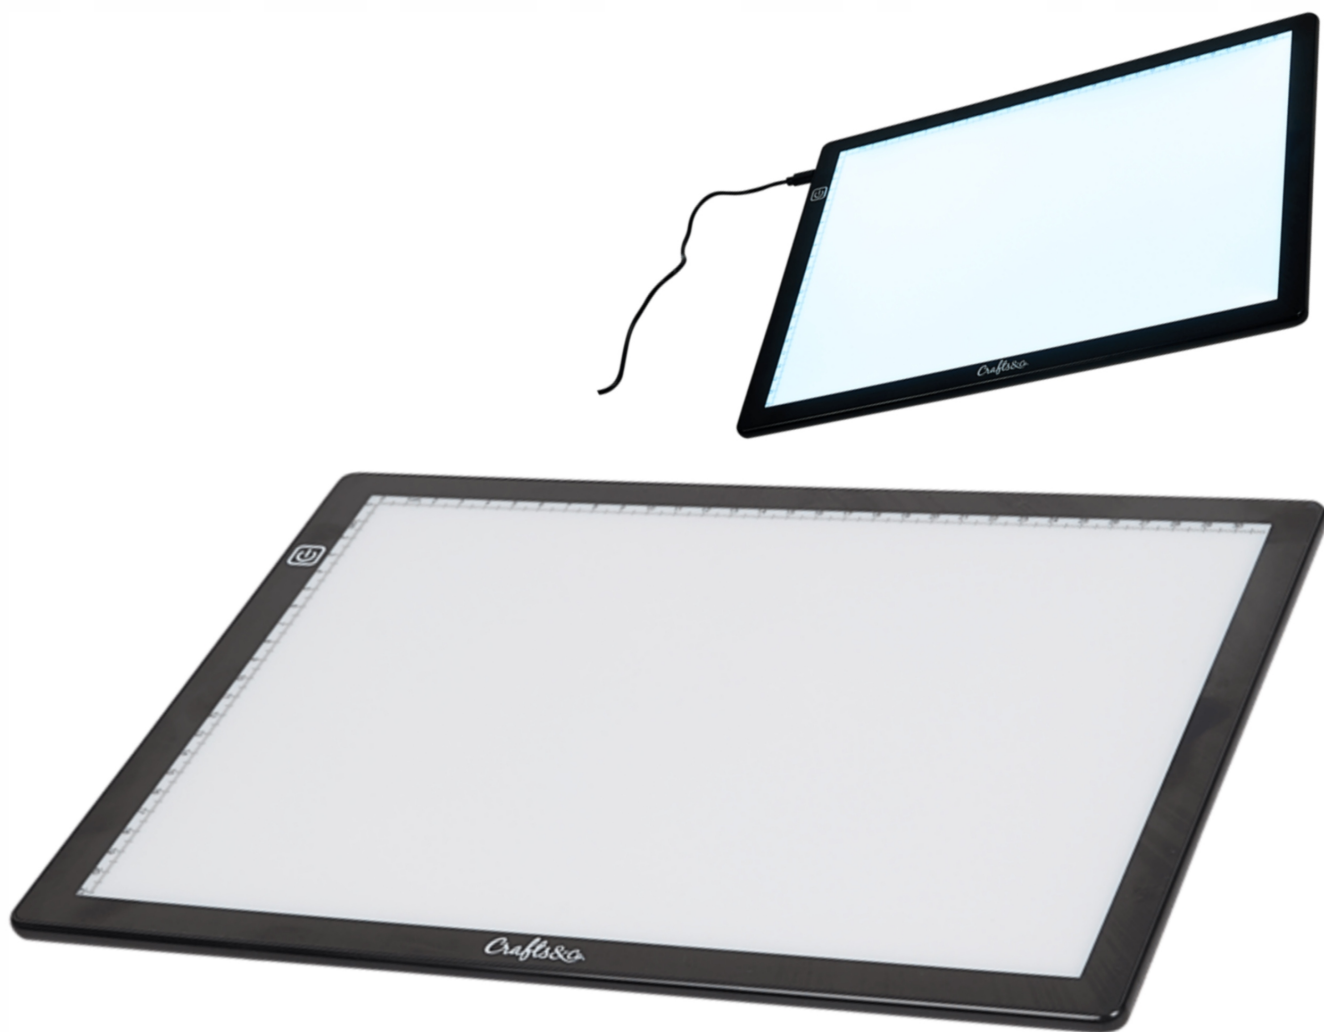

Opis produktu

Tablica do rysowania LED Crafts Co – Ożyw swoje pomysły i twórz z pasją!

- 3 POZIOMY JASNOŚCI
- FORMAT A4
- ŁATWE ŁADOWANIE

□ Podaruj radość sobie i bliskim! □

Tablica do rysowania LED Crafts Co **to idealne narzędzie dla każdego, kto chce połączyć zabawę z kreatywnością.** Dzięki nowoczesnej technologii podświetlenia LED, każde rysowanie staje się wyjątkowe – kolory są żywe, a efekty świetlne sprawiają, że **Twoje dzieła nabierają nowego wymiaru.** Przeznaczona zarówno dla dzieci, jak i dorosłych, **jest doskonałym rozwiązaniem do rozwijania zdolności manualnych, wyobraźni i koncentracji.** Idealna do codziennego użytku, a także świetny pomysł na kreatywny prezent.

Cechy produktu

- **Nowoczesna tablica LED** - doskonała do tworzenia i rysowania
- **Podświetlana** - umożliwia wyraziste kolory i efekty świetlne
- **Przeznaczona dla dzieci i dorosłych** - rozwija kreatywność w każdym wieku
- **Łatwa w czyszczeniu** - łatwo usuwa ślady po rysunkach
- **Kompaktowa** - łatwa do przechowywania, nie zajmuje dużo miejsca

Podświetlana tablica brightpad LED **jest niezwykle poręczna dla wszystkich, którzy uwielbiają być kreatywni!** Niezależnie od tego, czy rysujesz, piszesz, projektujesz, czy malujesz diamentami, **dzięki regulowanej jasności doskonale widzisz każdy szczegół.** Świetna do przerysowywania i łatwego realizowania Twoich kreatywnych pomysłów.

⚙️ Specyfikacja techniczna

- ▶ **Zasilanie:** Łatwe ładowanie i podłączanie za pomocą kabla USB (w zestawie)
- ▶ **Wymiary tablicy:** 35 x 25 cm
- ▶ **W zestawie:** Tablica LED
- ▶ **Materiał:** Plastik wysokiej jakości
- ▶ **Funkcja podświetlenia LED** - zapewnia równomierne światło
- ▶ **Kolor:** Przezroczysty plastik z podświetleniem LED w czarnym kolorze obudowy