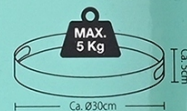

Bamboe schaal rond
Plateau rond en bambou
Rundes Bambustablett
Bambusowa okrągła taca

Bambusový kruhový podnos
Vassoio rotondo di bambù
Bambusový okrúhly podnos
Bandeja redonda de bambú

Poręczne uchwyty